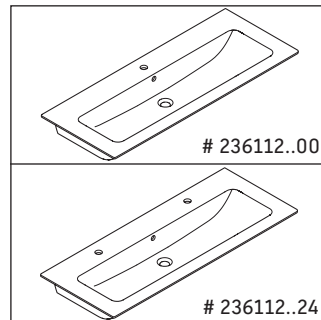

L-Cube

LC 6628

Instrucciones de montaje

ME by Starck # 233612 / # 236112..00

ME by Starck # 236112..24

Indicaciones de uso

La serie de muebles de baño cumple las normas y directivas válidas en el momento de su entrega y se ha concebido para su uso en baños. Hay que evitar que se mojen directamente con agua, por ejemplo, durante la ducha.