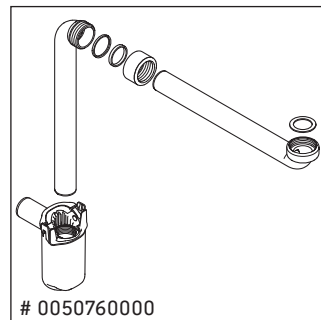

L-Cube

LC 6628

Instrucciones de montaje

ME by Starck # 233612 / # 236112..00

ME by Starck # 236112..24

Indicaciones de uso

La serie de muebles de baño cumple las normas y directivas válidas en el momento de su entrega y se ha concebido para su uso en baños. Hay que evitar que se mojen directamente con agua, por ejemplo, durante la ducha.