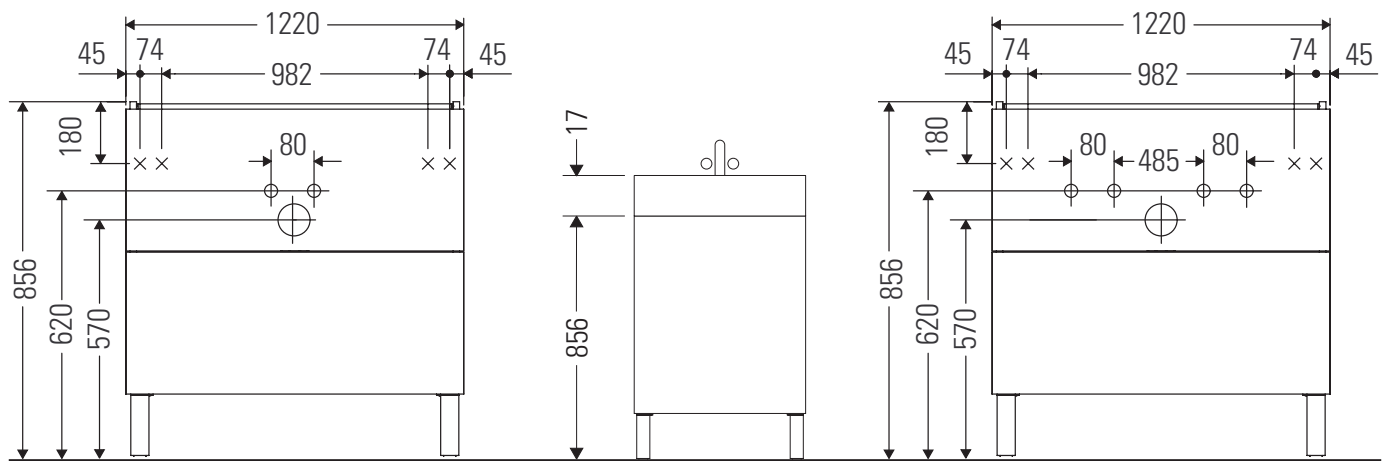

L-Cube

LC 6628

Instrucciones de montaje

ME by Starck # 233612 / # 236112..00

ME by Starck # 236112..24

Indicaciones de uso

La serie de muebles de baño cumple las normas y directivas válidas en el momento de su entrega y se ha concebido para su uso en baños. Hay que evitar que se mojen directamente con agua, por ejemplo, durante la ducha.