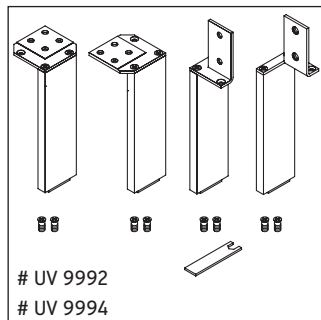

L-Cube

LC 6628

Instrucciones de montaje

ME by Starck # 233612 / # 236112..00

ME by Starck # 236112..24

Indicaciones de uso

La serie de muebles de baño cumple las normas y directivas válidas en el momento de su entrega y se ha concebido para su uso en baños. Hay que evitar que se mojen directamente con agua, por ejemplo, durante la ducha.