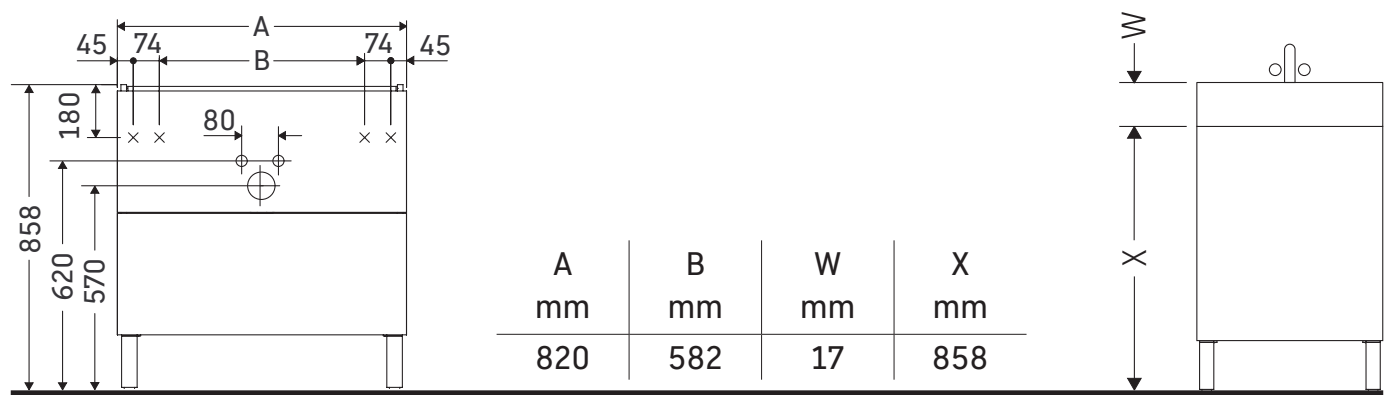

L-Cube

LC 6674

Instrucciones de montaje

ME by Starck # 234283

Indicaciones de uso

La serie de muebles de baño cumple las normas y directivas válidas en el momento de su entrega y se ha concebido para su uso en baños. Hay que evitar que se mojen directamente con agua, por ejemplo, durante la ducha.