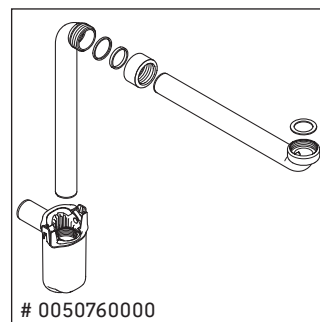

## Instrucciones de montaje

W mm	X mm
135	734

Vero Air # 072445