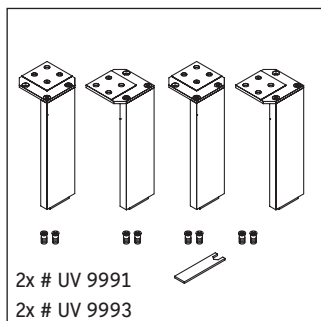

## Instrucciones de montaje

W mm	X mm
135	734

Vero Air # 072445