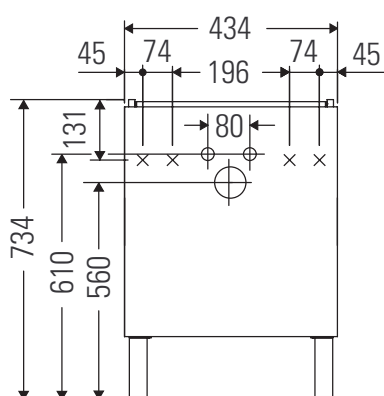

## Instrucciones de montaje

W mm	X mm
135	734

Vero Air # 072445