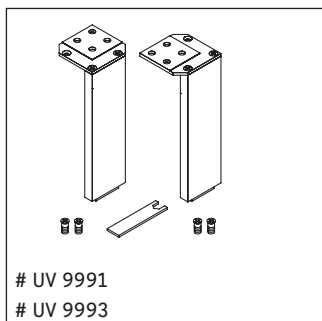

## Instrucciones de montaje

W mm	X mm
135	734

Vero Air # 072445