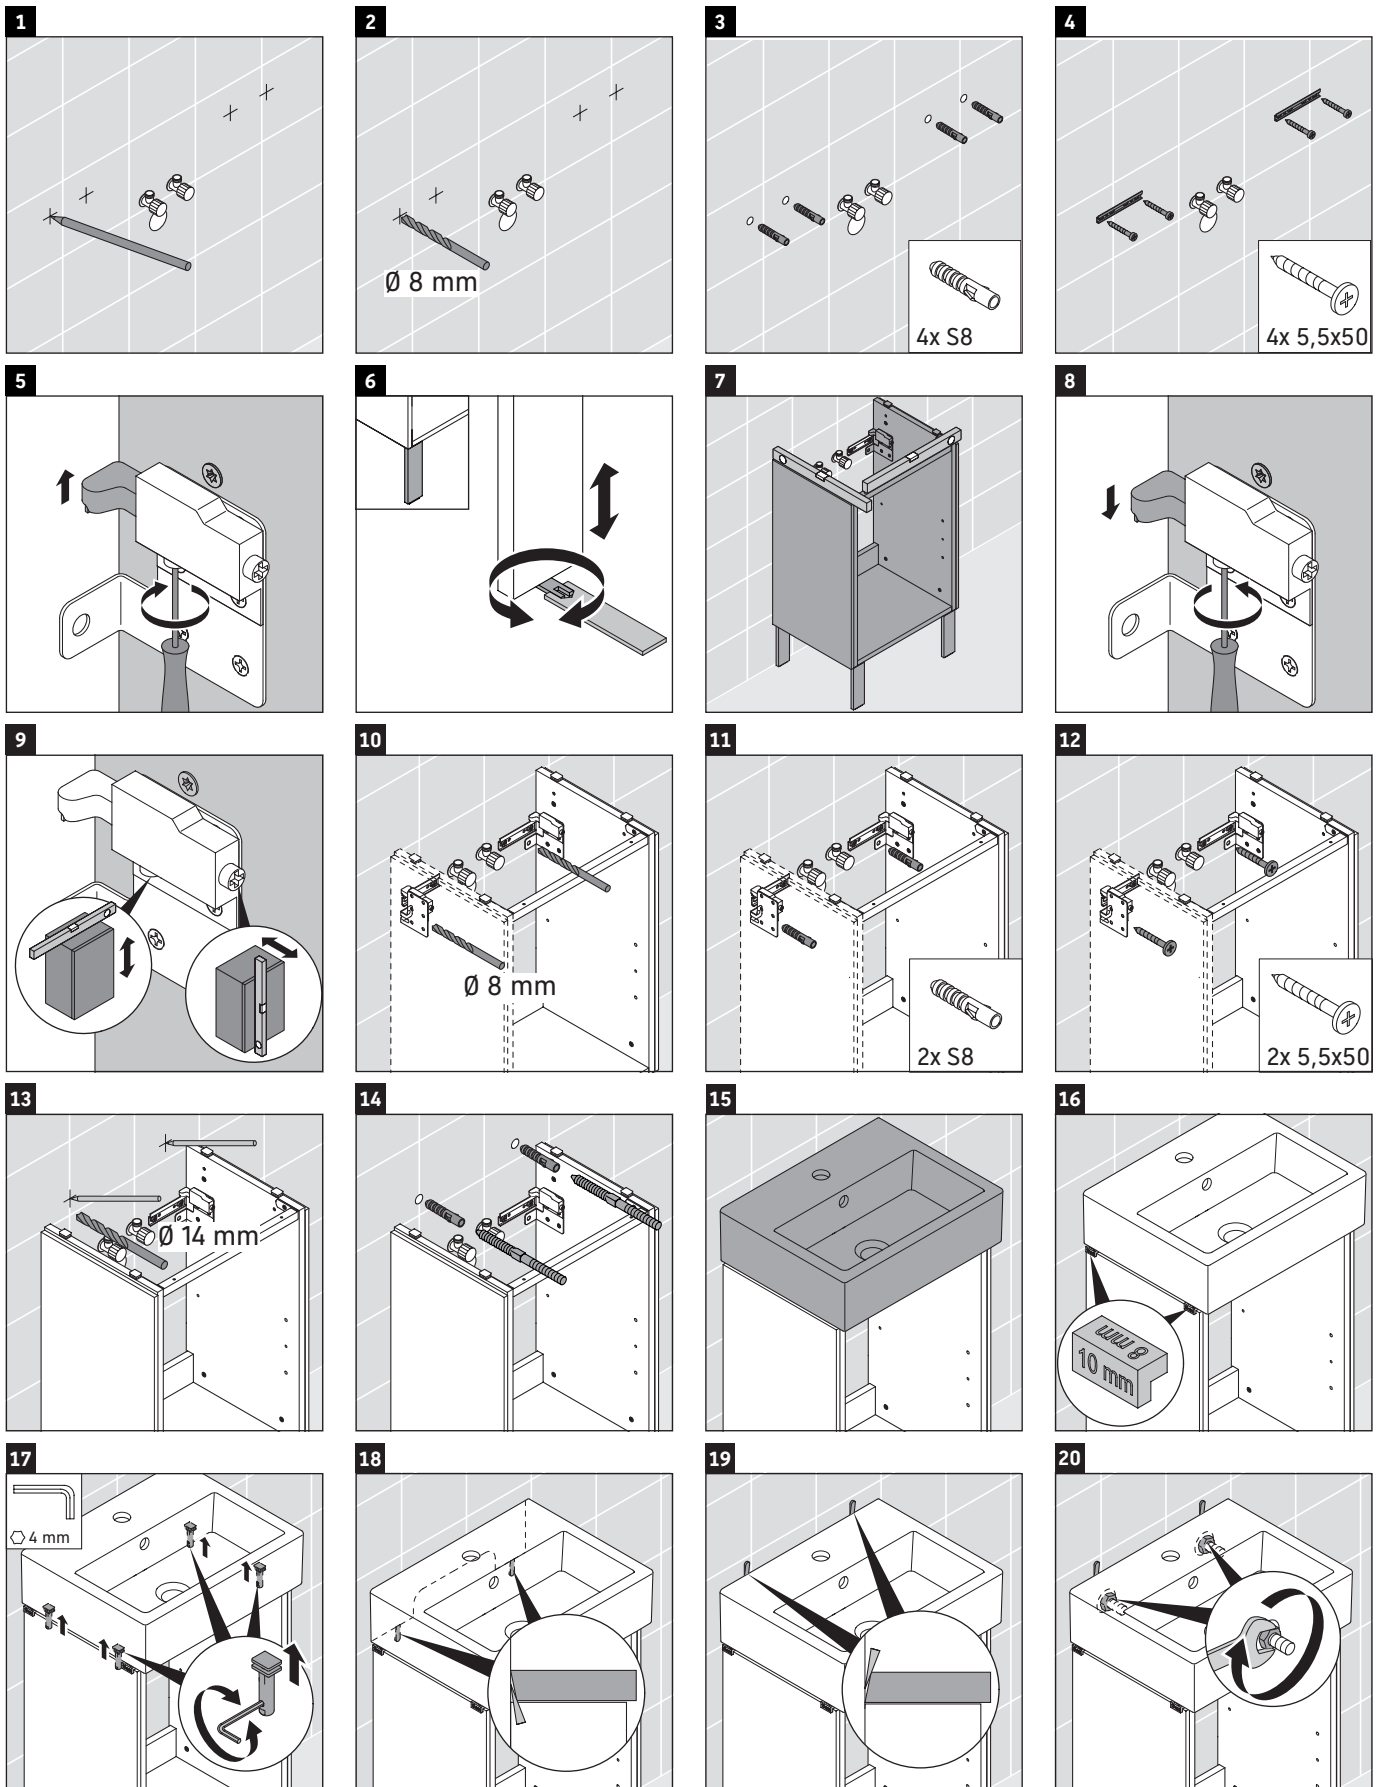

Duravit AG, Werderstr. 36, 78132 Hornberg, Germany, Phone +49 78 33 700, Fax +49 78 33 70 289, info@duravit.de, www.duravit.de