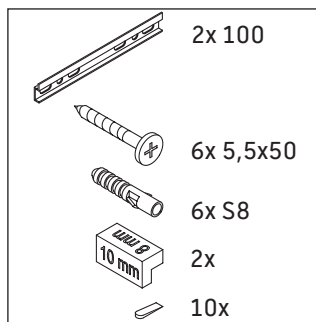

## Instrucciones de montaje

W mm	X mm
135	734

Vero Air # 072445