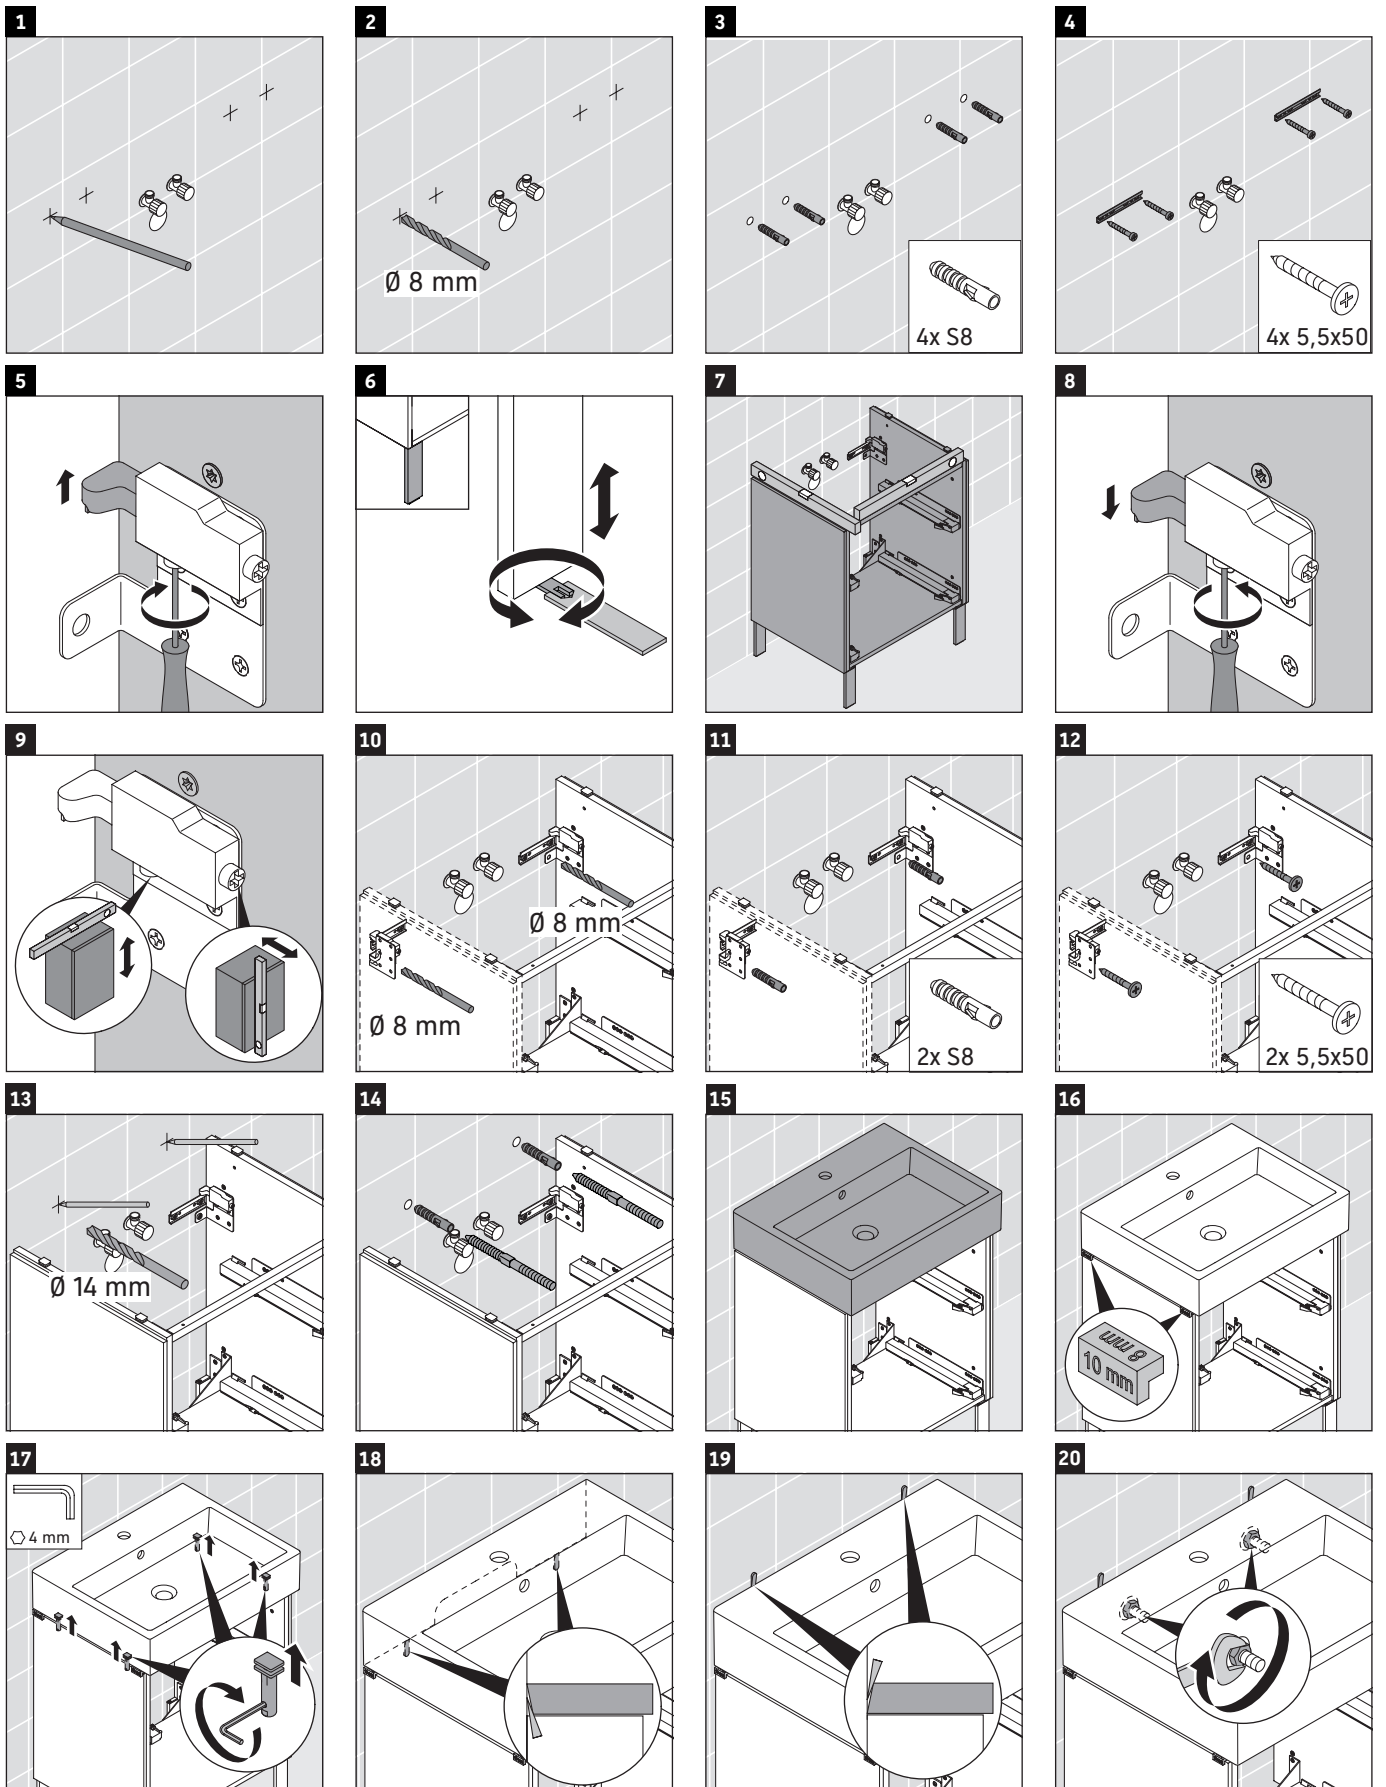

Best.-Nr. LC6774/17.03.1