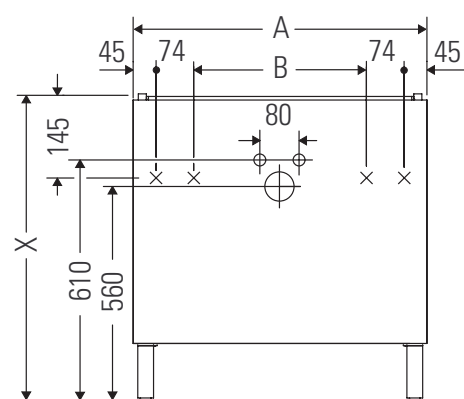

L-Cube

LC 6774

Instrucciones de montaje

A	B	W	X
mm	mm	mm	mm
484	246	135	734

Vero Air # 235050

Indicaciones de uso

La serie de muebles de baño cumple las normas y directivas válidas en el momento de su entrega y se ha concebido para su uso en baños. Hay que evitar que se mojen directamente con agua, por ejemplo, durante la ducha.