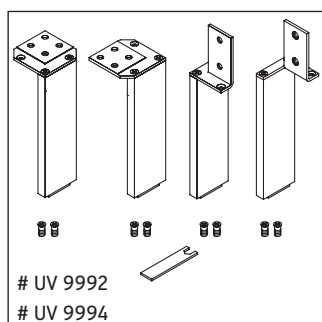

L-Cube

LC 6774

Instrucciones de montaje

A	B	W	X
mm	mm	mm	mm
484	246	135	734

Vero Air # 235050

Indicaciones de uso

La serie de muebles de baño cumple las normas y directivas válidas en el momento de su entrega y se ha concebido para su uso en baños. Hay que evitar que se mojen directamente con agua, por ejemplo, durante la ducha.