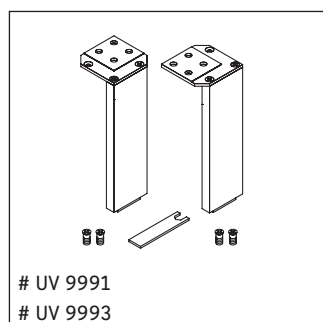

L-Cube

LC 6774

Instrucciones de montaje

A	B	W	X
mm	mm	mm	mm
484	246	135	734

Vero Air # 235050

Indicaciones de uso

La serie de muebles de baño cumple las normas y directivas válidas en el momento de su entrega y se ha concebido para su uso en baños. Hay que evitar que se mojen directamente con agua, por ejemplo, durante la ducha.