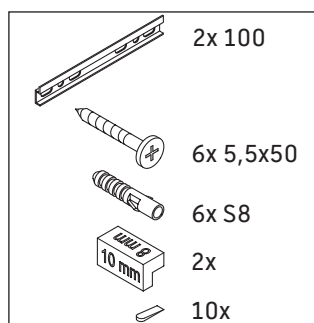

L-Cube

LC 6774

Instrucciones de montaje

A	B	W	X
mm	mm	mm	mm
484	246	135	734

Vero Air # 235050

Indicaciones de uso

La serie de muebles de baño cumple las normas y directivas válidas en el momento de su entrega y se ha concebido para su uso en baños. Hay que evitar que se mojen directamente con agua, por ejemplo, durante la ducha.