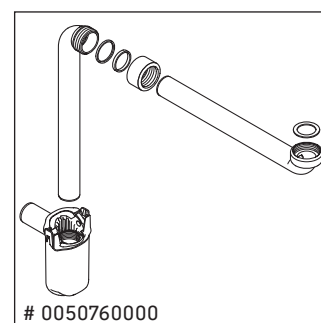

L-Cube

LC 6774

Instrucciones de montaje

A	B	W	X
mm	mm	mm	mm
484	246	135	734

Vero Air # 235050

Indicaciones de uso

La serie de muebles de baño cumple las normas y directivas válidas en el momento de su entrega y se ha concebido para su uso en baños. Hay que evitar que se mojen directamente con agua, por ejemplo, durante la ducha.