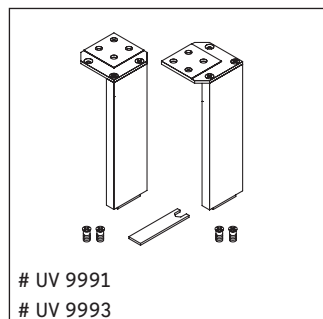

L-Cube

LC 6775

Instrucciones de montaje

A	B	W	X
mm	mm	mm	mm
584	346	135	734

Vero Air # 235060

Indicaciones de uso

La serie de muebles de baño cumple las normas y directivas válidas en el momento de su entrega y se ha concebido para su uso en baños. Hay que evitar que se mojen directamente con agua, por ejemplo, durante la ducha.