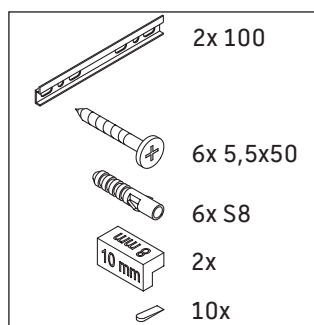

L-Cube

LC 6775

Instrucciones de montaje

A	B	W	X
mm	mm	mm	mm
584	346	135	734

Vero Air # 235060

Indicaciones de uso

La serie de muebles de baño cumple las normas y directivas válidas en el momento de su entrega y se ha concebido para su uso en baños. Hay que evitar que se mojen directamente con agua, por ejemplo, durante la ducha.