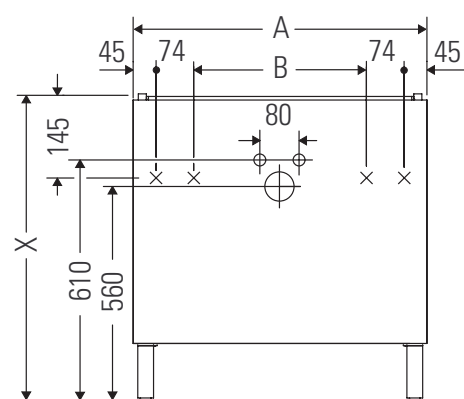

L-Cube

LC 6775

Instrucciones de montaje

A	B	W	X
mm	mm	mm	mm
584	346	135	734

Vero Air # 235060

Indicaciones de uso

La serie de muebles de baño cumple las normas y directivas válidas en el momento de su entrega y se ha concebido para su uso en baños. Hay que evitar que se mojen directamente con agua, por ejemplo, durante la ducha.