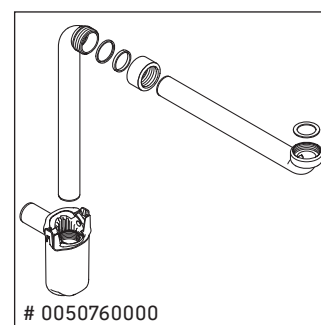

L-Cube

LC 6775

Instrucciones de montaje

A	B	W	X
mm	mm	mm	mm
584	346	135	734

Vero Air # 235060

Indicaciones de uso

La serie de muebles de baño cumple las normas y directivas válidas en el momento de su entrega y se ha concebido para su uso en baños. Hay que evitar que se mojen directamente con agua, por ejemplo, durante la ducha.