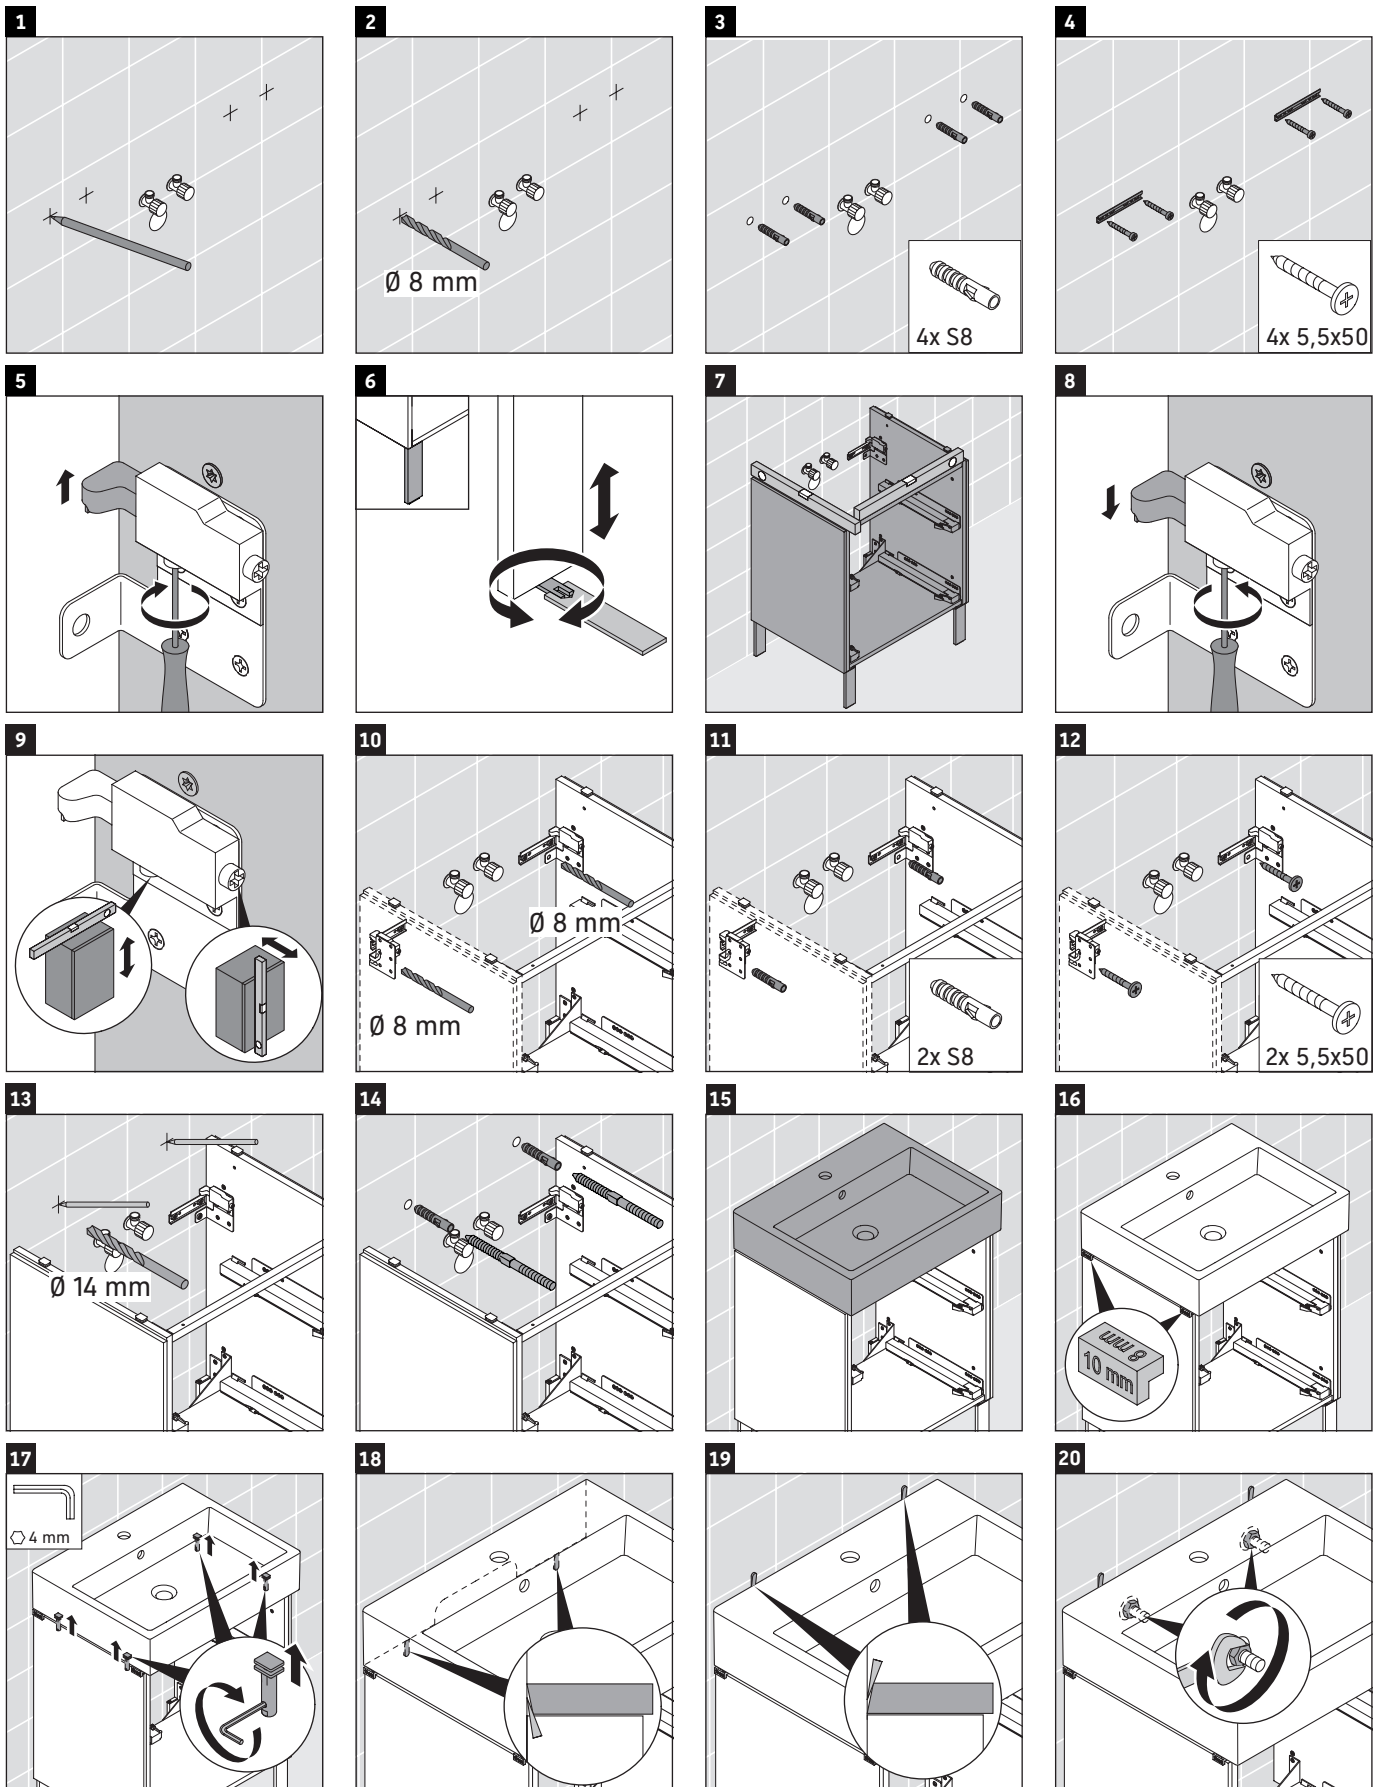

Best.-Nr. LC6776/1703.1