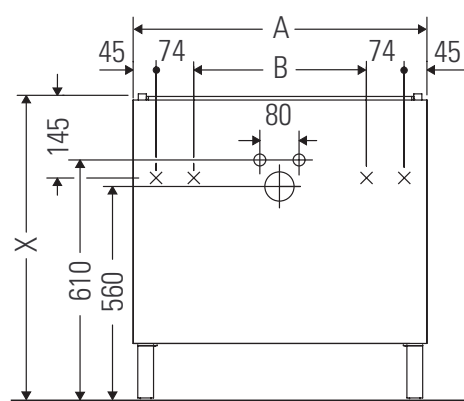

L-Cube

LC 6776

Instrucciones de montaje

A	B	W	X
mm	mm	mm	mm
684	446	135	734

Vero Air # 235070

Indicaciones de uso

La serie de muebles de baño cumple las normas y directivas válidas en el momento de su entrega y se ha concebido para su uso en baños. Hay que evitar que se mojen directamente con agua, por ejemplo, durante la ducha.