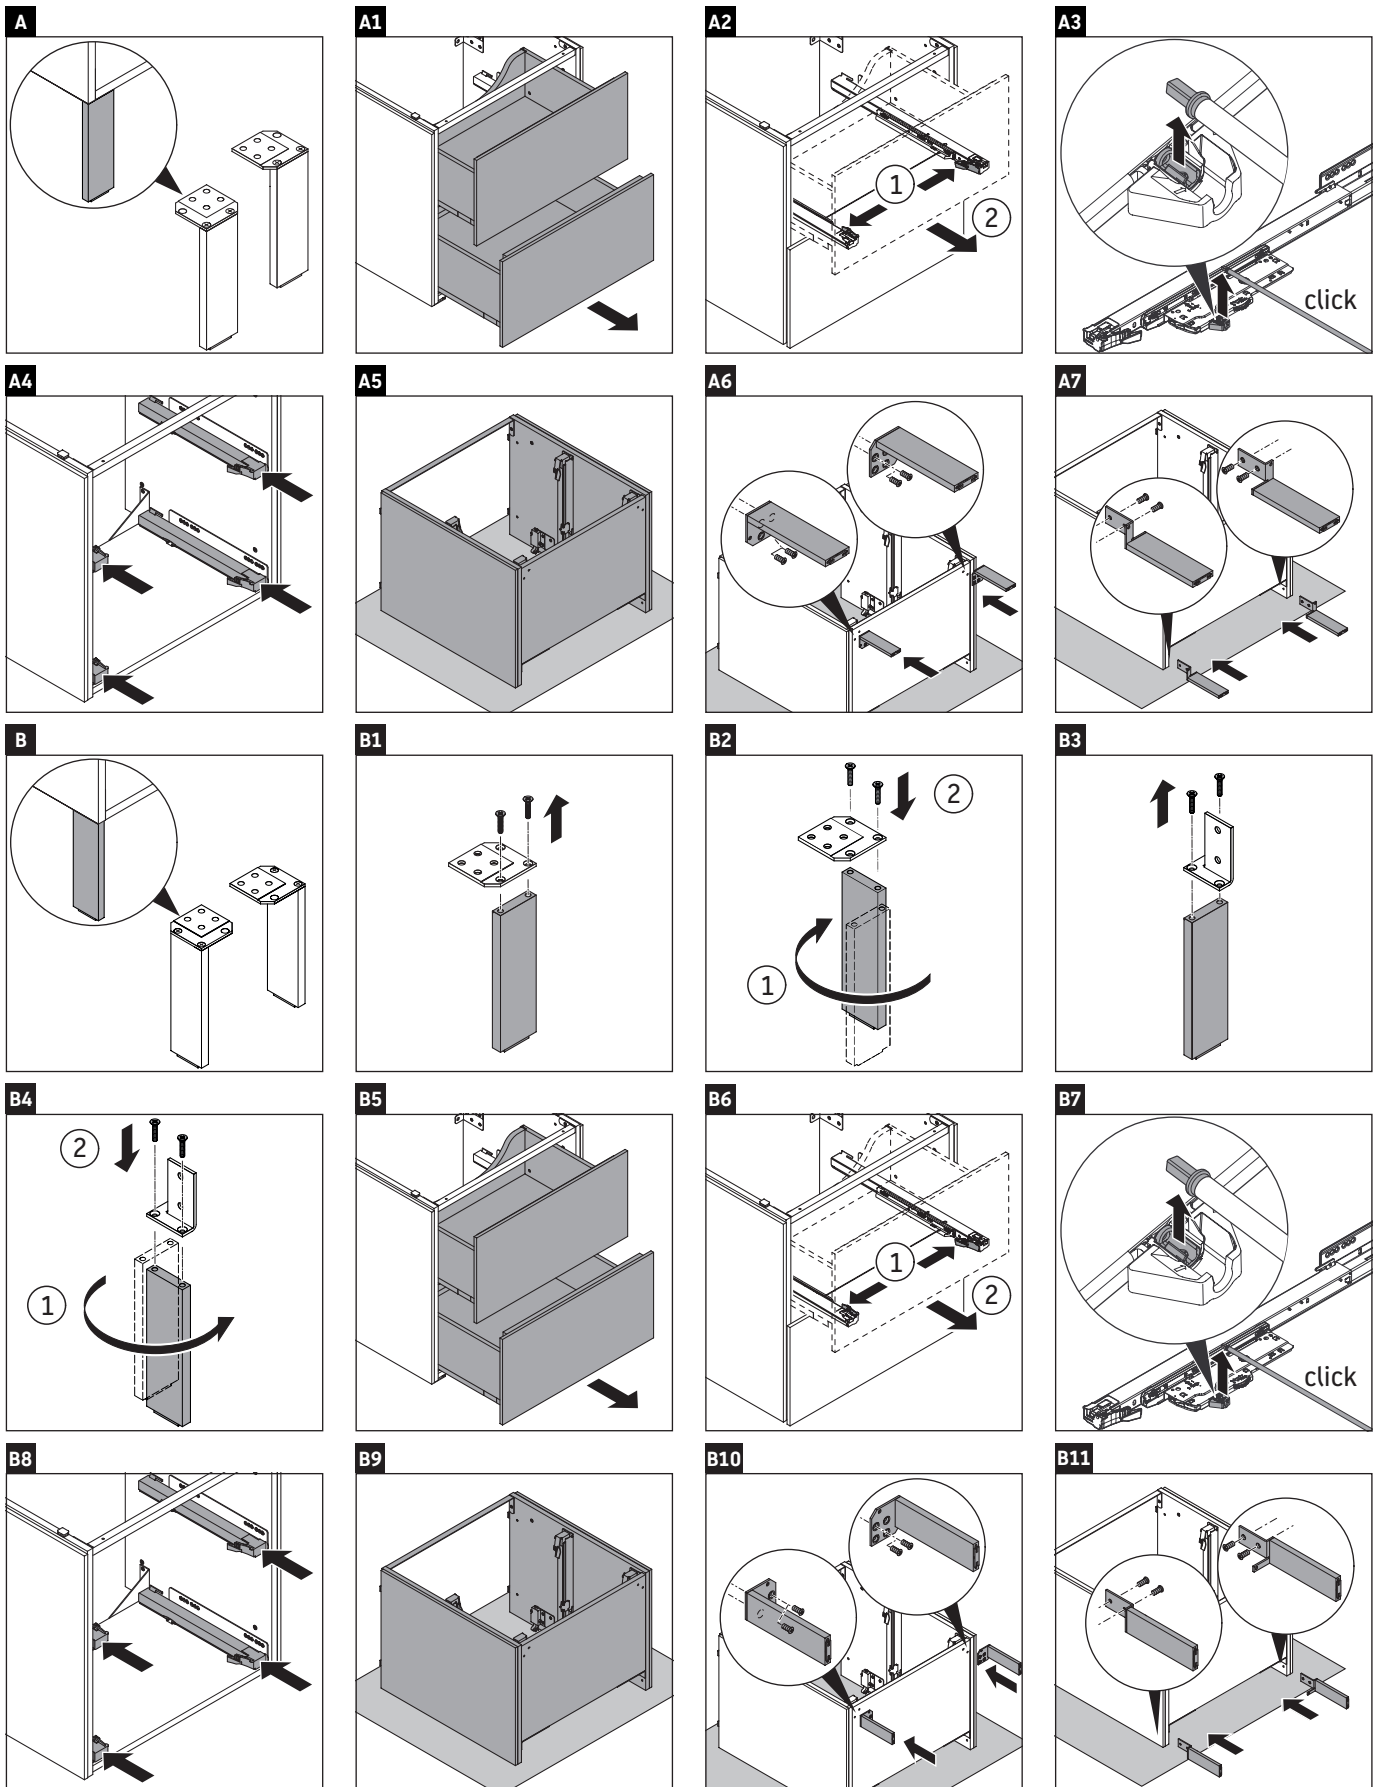

Best.-Nr. LC6776/1703.1