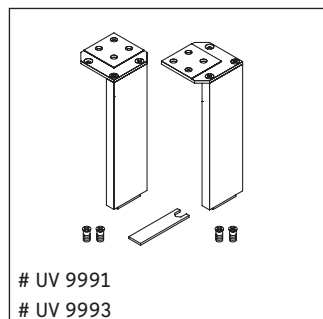

L-Cube

LC 6776

Instrucciones de montaje

A	B	W	X
mm	mm	mm	mm
684	446	135	734

Vero Air # 235070

Indicaciones de uso

La serie de muebles de baño cumple las normas y directivas válidas en el momento de su entrega y se ha concebido para su uso en baños. Hay que evitar que se mojen directamente con agua, por ejemplo, durante la ducha.