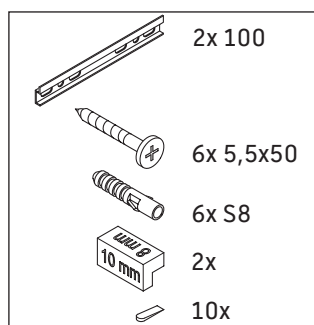

L-Cube

LC 6776

Instrucciones de montaje

A	B	W	X
mm	mm	mm	mm
684	446	135	734

Vero Air # 235070

Indicaciones de uso

La serie de muebles de baño cumple las normas y directivas válidas en el momento de su entrega y se ha concebido para su uso en baños. Hay que evitar que se mojen directamente con agua, por ejemplo, durante la ducha.