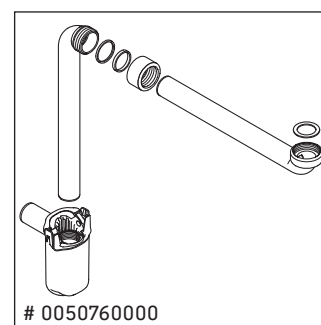

L-Cube

LC 6776

Instrucciones de montaje

A	B	W	X
mm	mm	mm	mm
684	446	135	734

Vero Air # 235070

Indicaciones de uso

La serie de muebles de baño cumple las normas y directivas válidas en el momento de su entrega y se ha concebido para su uso en baños. Hay que evitar que se mojen directamente con agua, por ejemplo, durante la ducha.