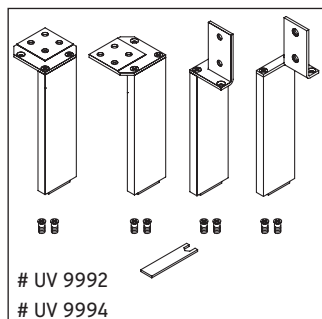

L-Cube

LC 6776

Instrucciones de montaje

A	B	W	X
mm	mm	mm	mm
684	446	135	734

Vero Air # 235070

Indicaciones de uso

La serie de muebles de baño cumple las normas y directivas válidas en el momento de su entrega y se ha concebido para su uso en baños. Hay que evitar que se mojen directamente con agua, por ejemplo, durante la ducha.