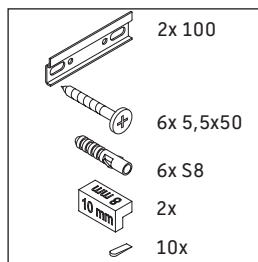

L-Cube

LC 6779

Instrucciones de montaje

Vero Air # 235012

Indicaciones de uso

La serie de muebles de baño cumple las normas y directivas válidas en el momento de su entrega y se ha concebido para su uso en baños. Hay que evitar que se mojen directamente con agua, por ejemplo, durante la ducha.