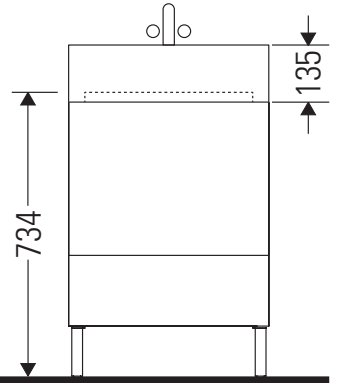

L-Cube

LC 6779

Instrucciones de montaje

Vero Air # 235012

Indicaciones de uso

La serie de muebles de baño cumple las normas y directivas válidas en el momento de su entrega y se ha concebido para su uso en baños. Hay que evitar que se mojen directamente con agua, por ejemplo, durante la ducha.