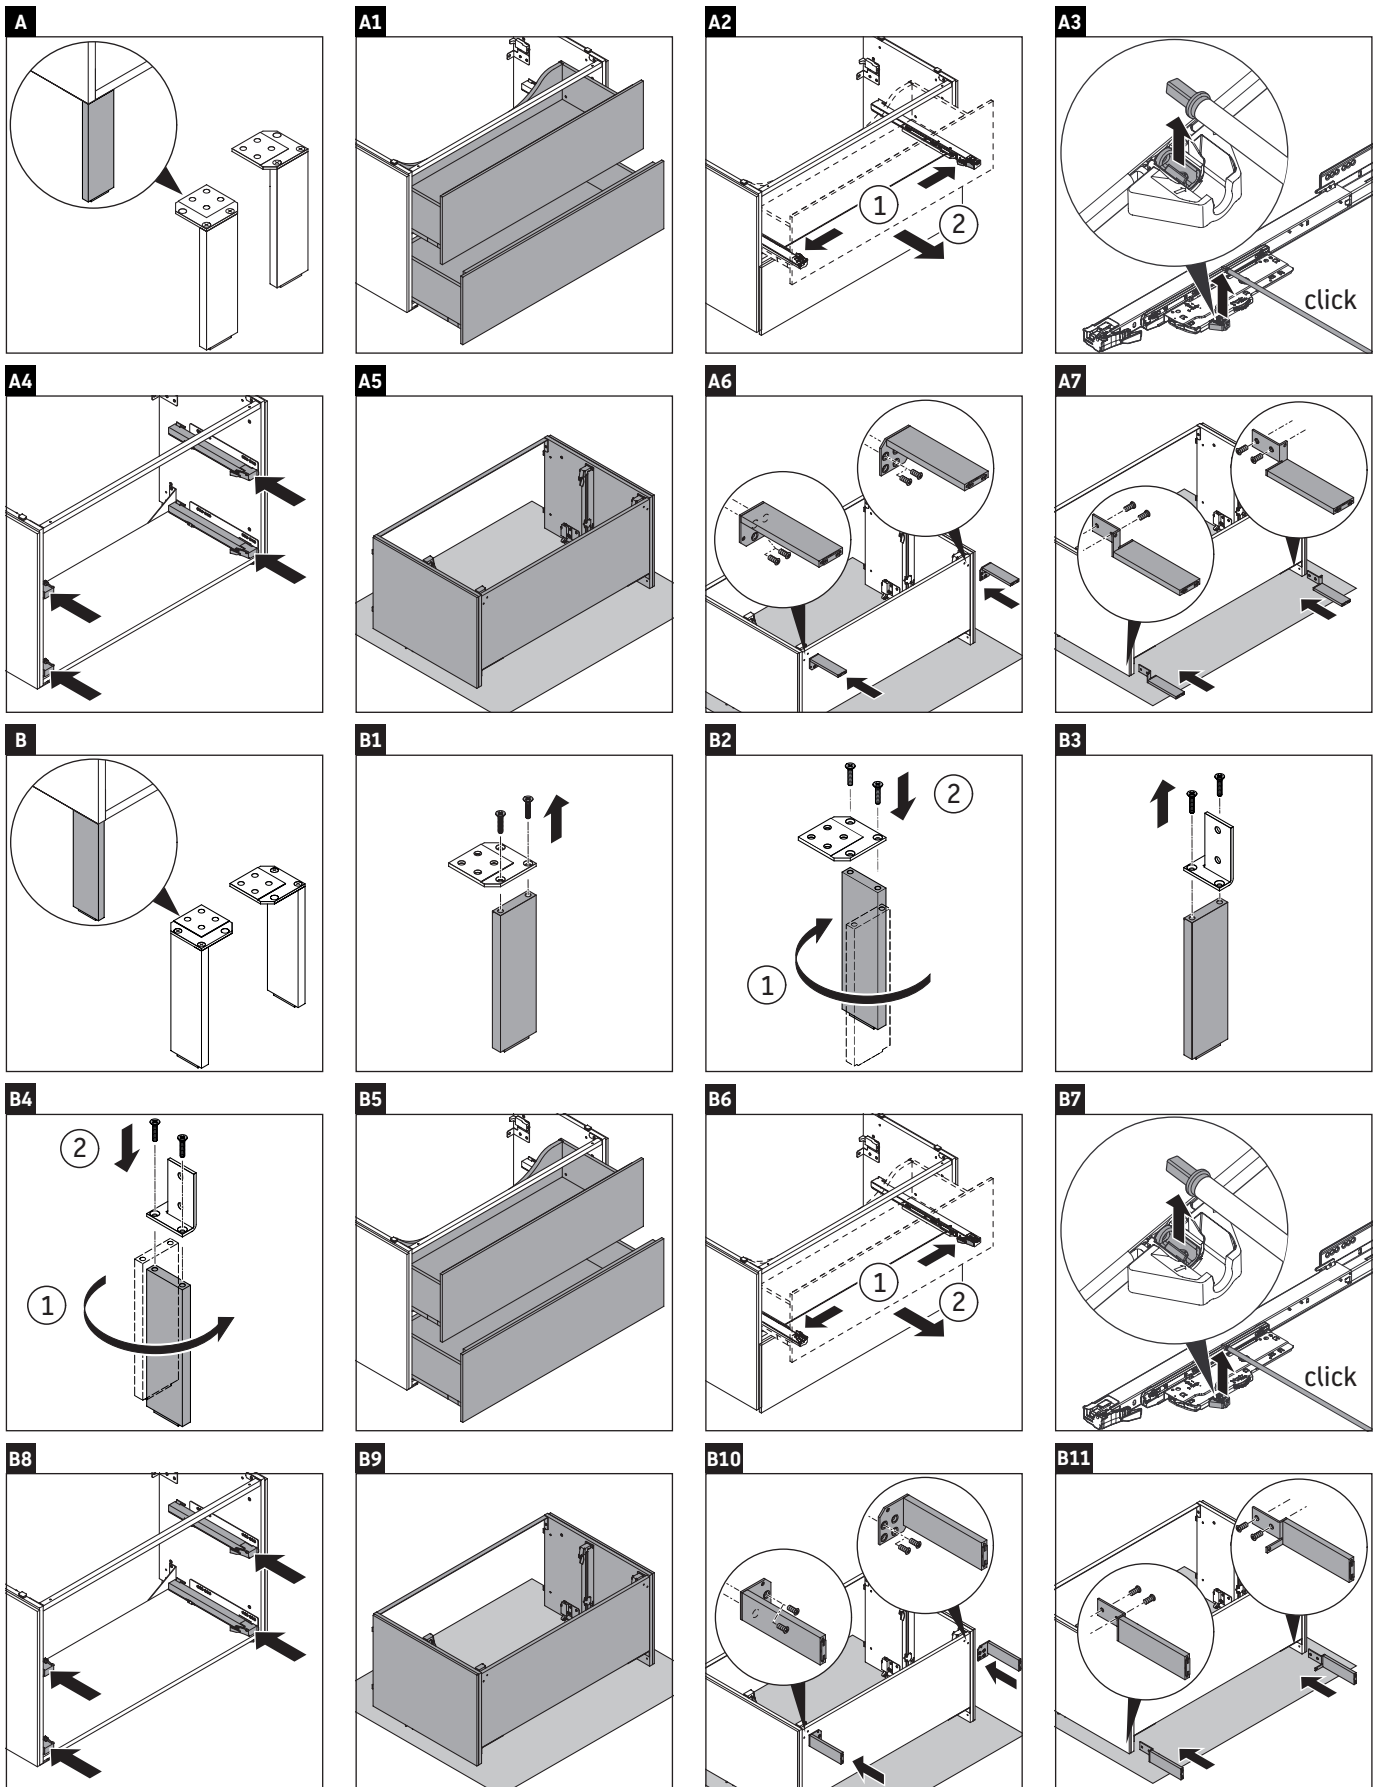

Best.-Nr. LC6779/18.08.3