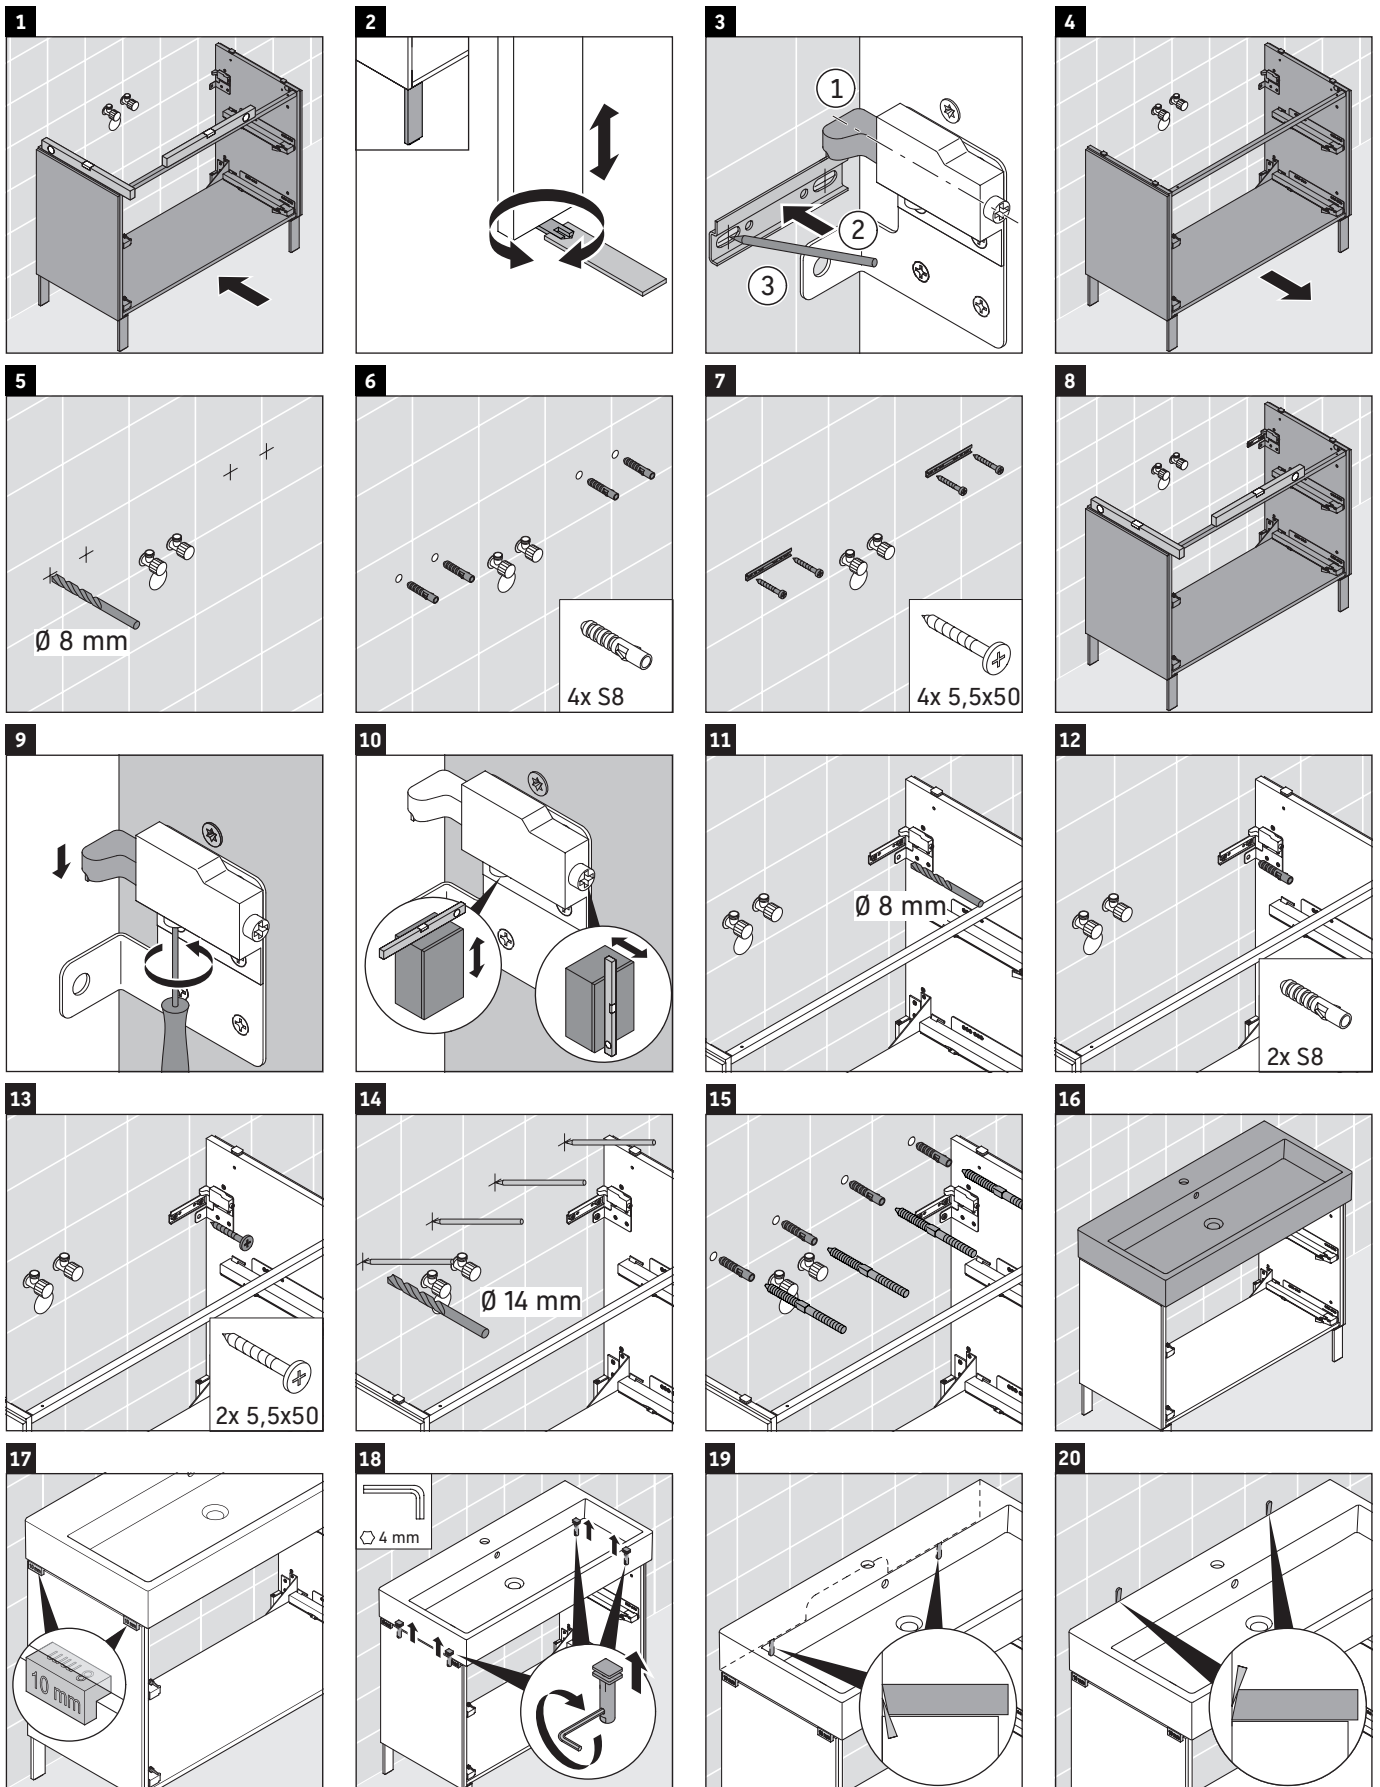

Best.-Nr. LC6779/18.08.3