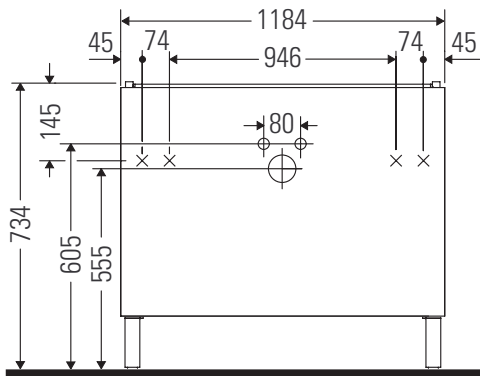

L-Cube

LC 6779

Instrucciones de montaje

Vero Air # 235012

Indicaciones de uso

La serie de muebles de baño cumple las normas y directivas válidas en el momento de su entrega y se ha concebido para su uso en baños. Hay que evitar que se mojen directamente con agua, por ejemplo, durante la ducha.