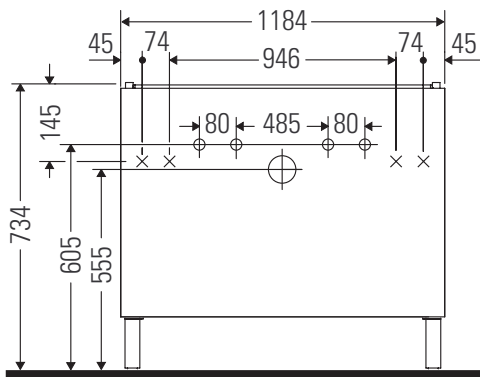

L-Cube

LC 6779

Instrucciones de montaje

Vero Air # 235012

Indicaciones de uso

La serie de muebles de baño cumple las normas y directivas válidas en el momento de su entrega y se ha concebido para su uso en baños. Hay que evitar que se mojen directamente con agua, por ejemplo, durante la ducha.