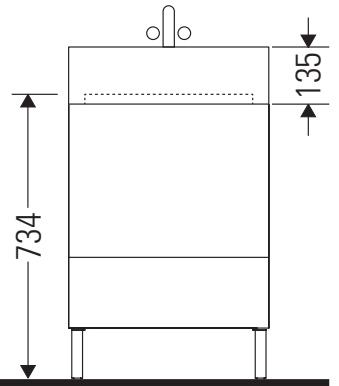

L-Cube

LC 6779

Instrucciones de montaje

Vero Air # 235012

Indicaciones de uso

La serie de muebles de baño cumple las normas y directivas válidas en el momento de su entrega y se ha concebido para su uso en baños. Hay que evitar que se mojen directamente con agua, por ejemplo, durante la ducha.