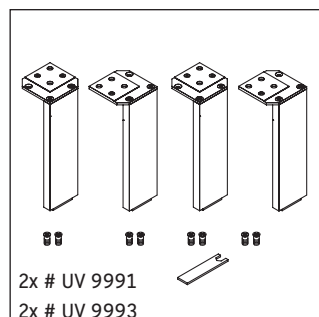

L-Cube

LC 6793

Instrucciones de montaje

Vero Air # 072438

Indicaciones de uso

La serie de muebles de baño cumple las normas y directivas válidas en el momento de su entrega y se ha concebido para su uso en baños. Hay que evitar que se mojen directamente con agua, por ejemplo, durante la ducha.