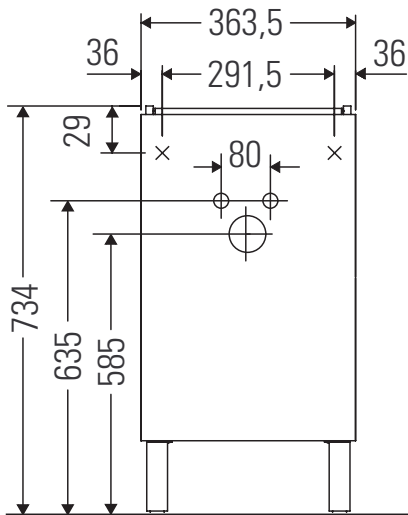

L-Cube

LC 6793

Instrucciones de montaje

Vero Air # 072438

Indicaciones de uso

La serie de muebles de baño cumple las normas y directivas válidas en el momento de su entrega y se ha concebido para su uso en baños. Hay que evitar que se mojen directamente con agua, por ejemplo, durante la ducha.