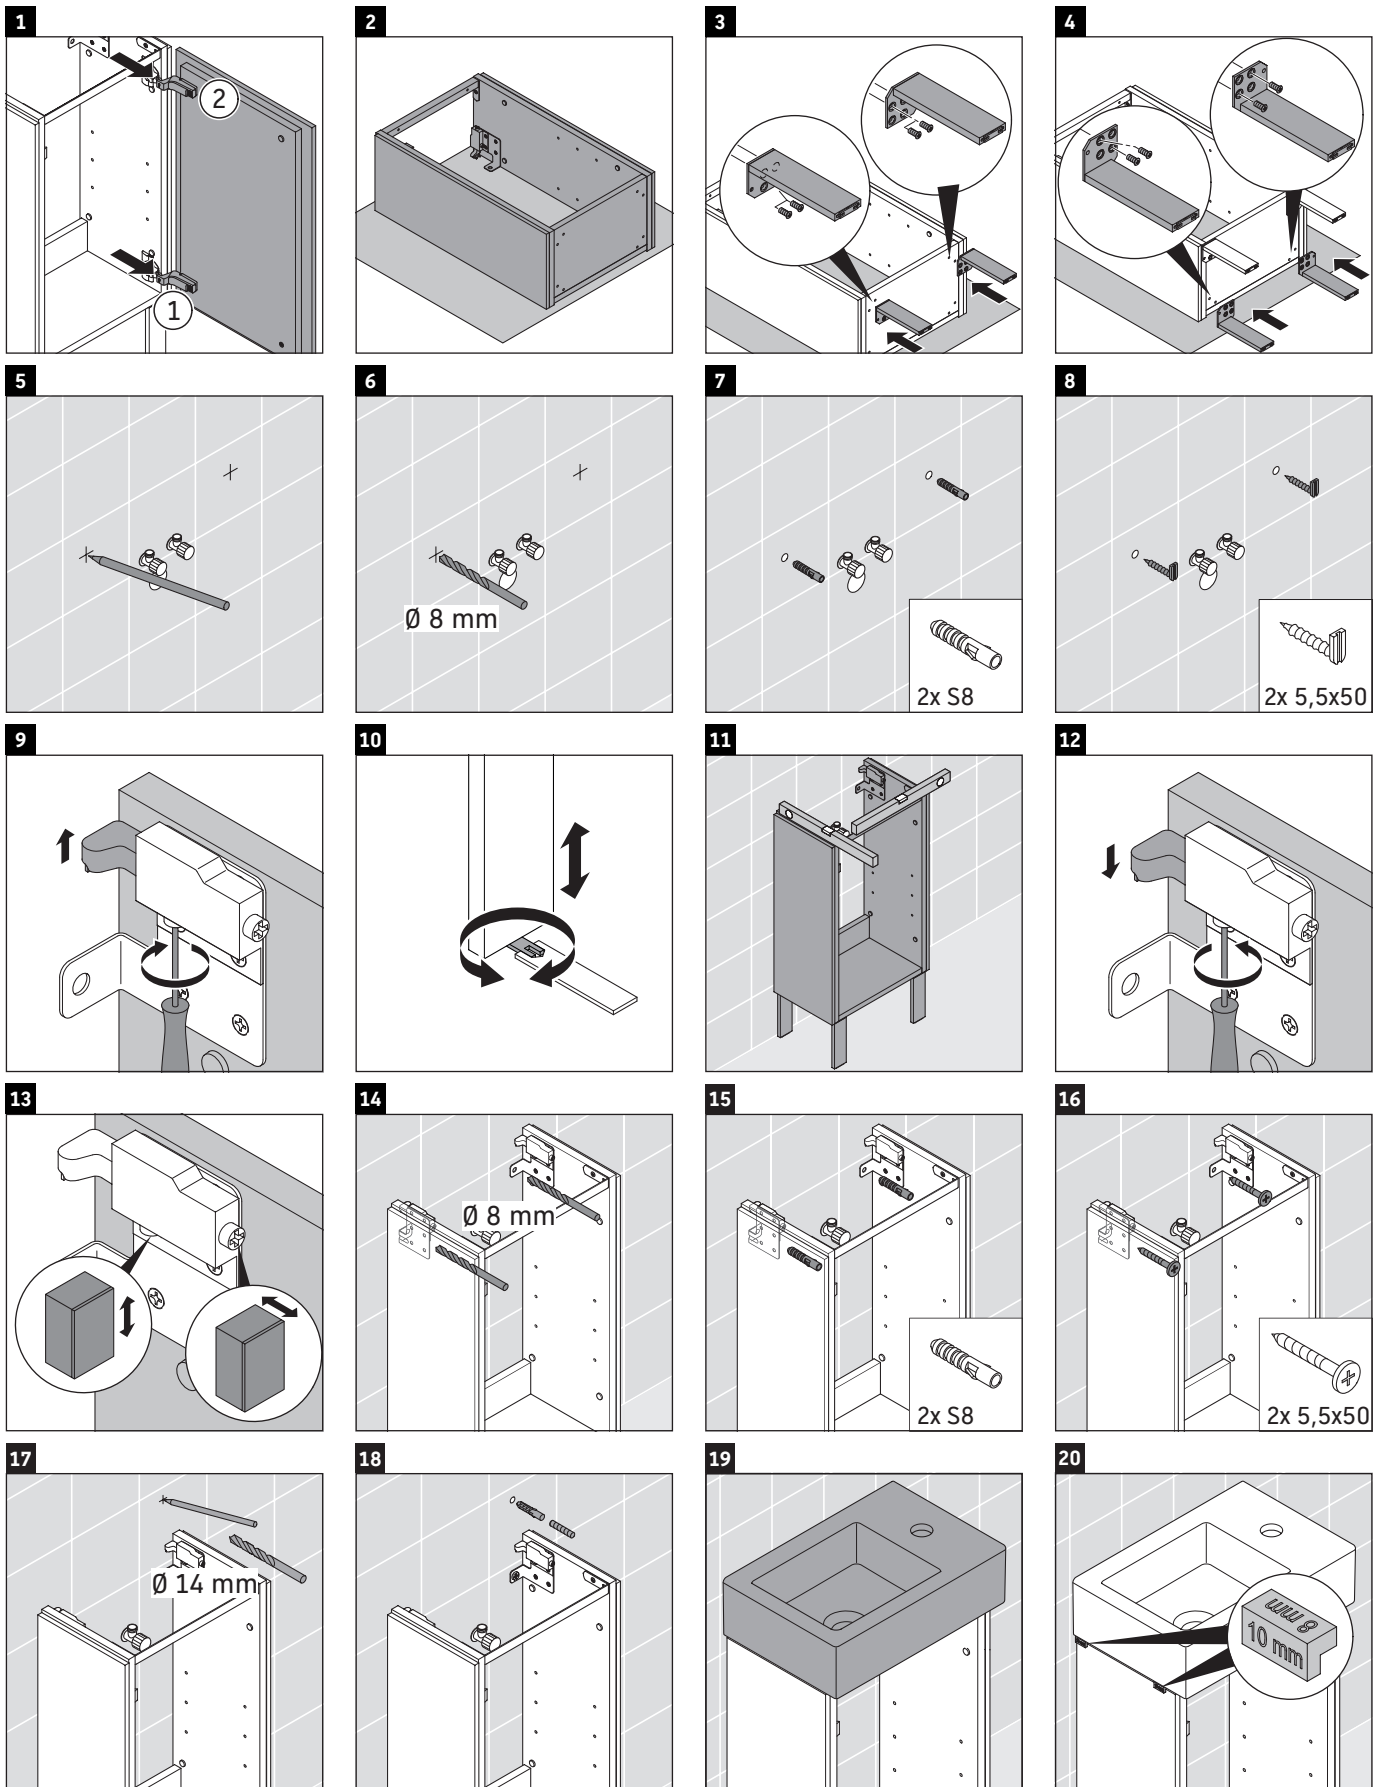

Duravit AG, Werderstr. 36, 78132 Hornberg, Germany, Phone +49 78 33 700, Fax +49 78 33 70 289, info@duravit.de, www.duravit.de