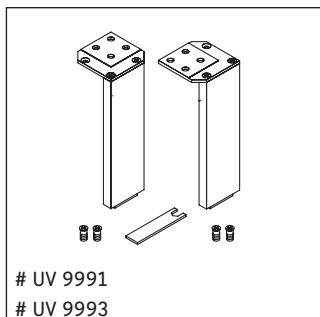

L-Cube

LC 6793

Instrucciones de montaje

Vero Air # 072438

Indicaciones de uso

La serie de muebles de baño cumple las normas y directivas válidas en el momento de su entrega y se ha concebido para su uso en baños. Hay que evitar que se mojen directamente con agua, por ejemplo, durante la ducha.