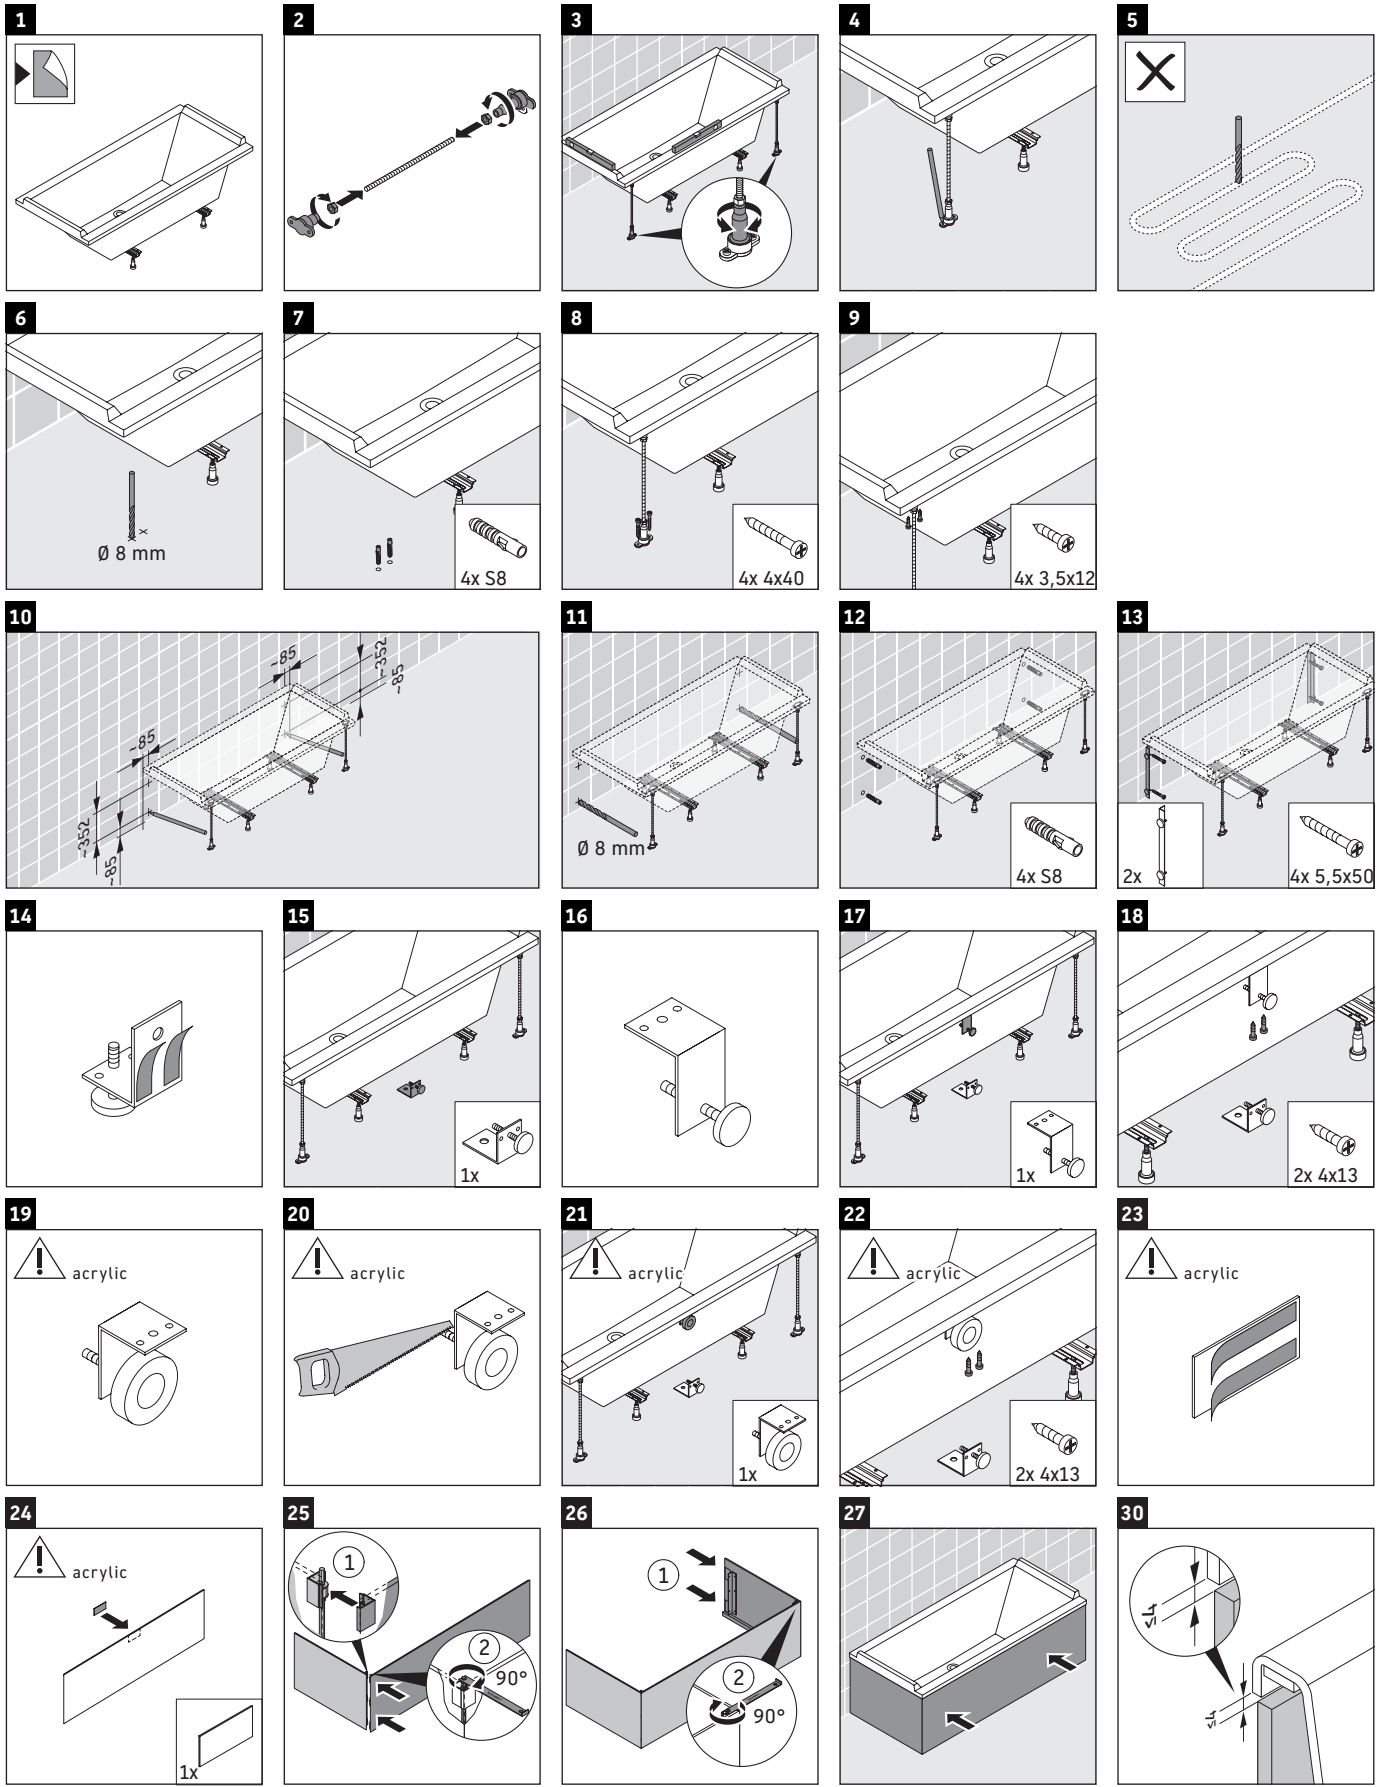

Starck

ST 8926

Instrucciones de montaje

Starck # 7X0048, # 7X0050. # 7X0052, # 7X0339

¡Observar el resto de instrucciones de montaje!

Indicaciones de uso

Nos reservamos el derecho a efectuar mejoras técnicas y modificaciones de aspecto en los productos representados.