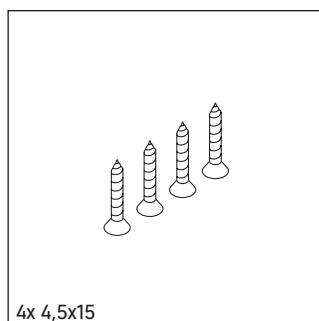

Universal

UV 9986

Instrucciones de montaje

Indicaciones de uso

La serie de muebles de baño cumple las normas y directivas válidas en el momento de su entrega y se ha concebido para su uso en baños. Hay que evitar que se mojen directamente con agua, por ejemplo, durante la ducha.