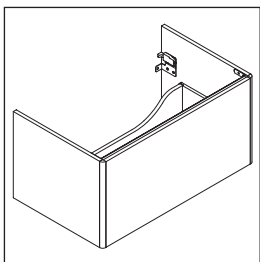

XSquare

XS 4072

Instrucciones de montaje

W mm	X mm
17	834

ME by Starck # 234683

Indicaciones de uso

La serie de muebles de baño cumple las normas y directivas válidas en el momento de su entrega y se ha concebido para su uso en baños. Hay que evitar que se mojen directamente con agua, por ejemplo, durante la ducha.