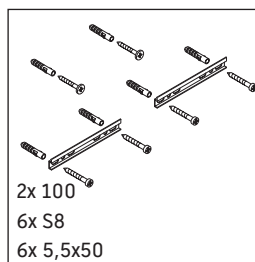

Nos reservamos el derecho a efectuar mejoras técnicas y modificaciones de aspecto en los productos representados.

XSquare

XS 4072

Instrucciones de montaje

W mm	X mm
17	834

ME by Starck # 234583

Indicaciones de uso