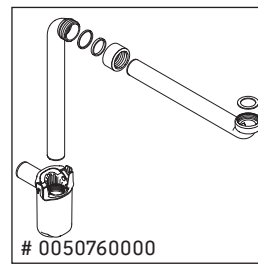

Indicaciones de uso

La serie de muebles de baño cumple las normas y directivas válidas en el momento de su entrega y se ha concebido para su uso en baños. Hay que evitar que se mojen directamente con agua, por ejemplo, durante la ducha.

Nos reservamos el derecho a efectuar mejoras técnicas y modificaciones de aspecto en los productos representados.