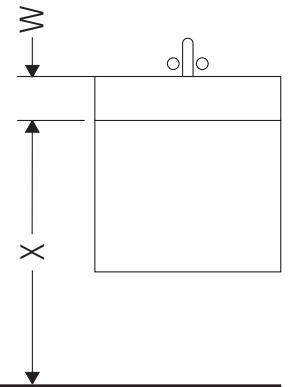

XSquare

XS 4072

Instrucciones de montaje

W mm	X mm
17	834

ME by Starck # 234683

Indicaciones de uso

La serie de muebles de baño cumple las normas y directivas válidas en el momento de su entrega y se ha concebido para su uso en baños. Hay que evitar que se mojen directamente con agua, por ejemplo, durante la ducha.