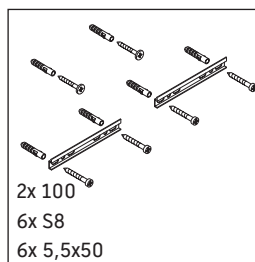

XSquare

XS 4072

Instrucciones de montaje

W mm	X mm
17	834

ME by Starck # 234683

Indicaciones de uso

La serie de muebles de baño cumple las normas y directivas válidas en el momento de su entrega y se ha concebido para su uso en baños. Hay que evitar que se mojen directamente con agua, por ejemplo, durante la ducha.