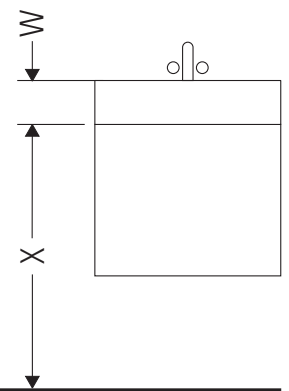

Nos reservamos el derecho a efectuar mejoras técnicas y modificaciones de aspecto en los productos representados.

XSquare

XS 4072

Instrucciones de montaje

W mm	X mm
17	834

ME by Starck # 234583

Indicaciones de uso