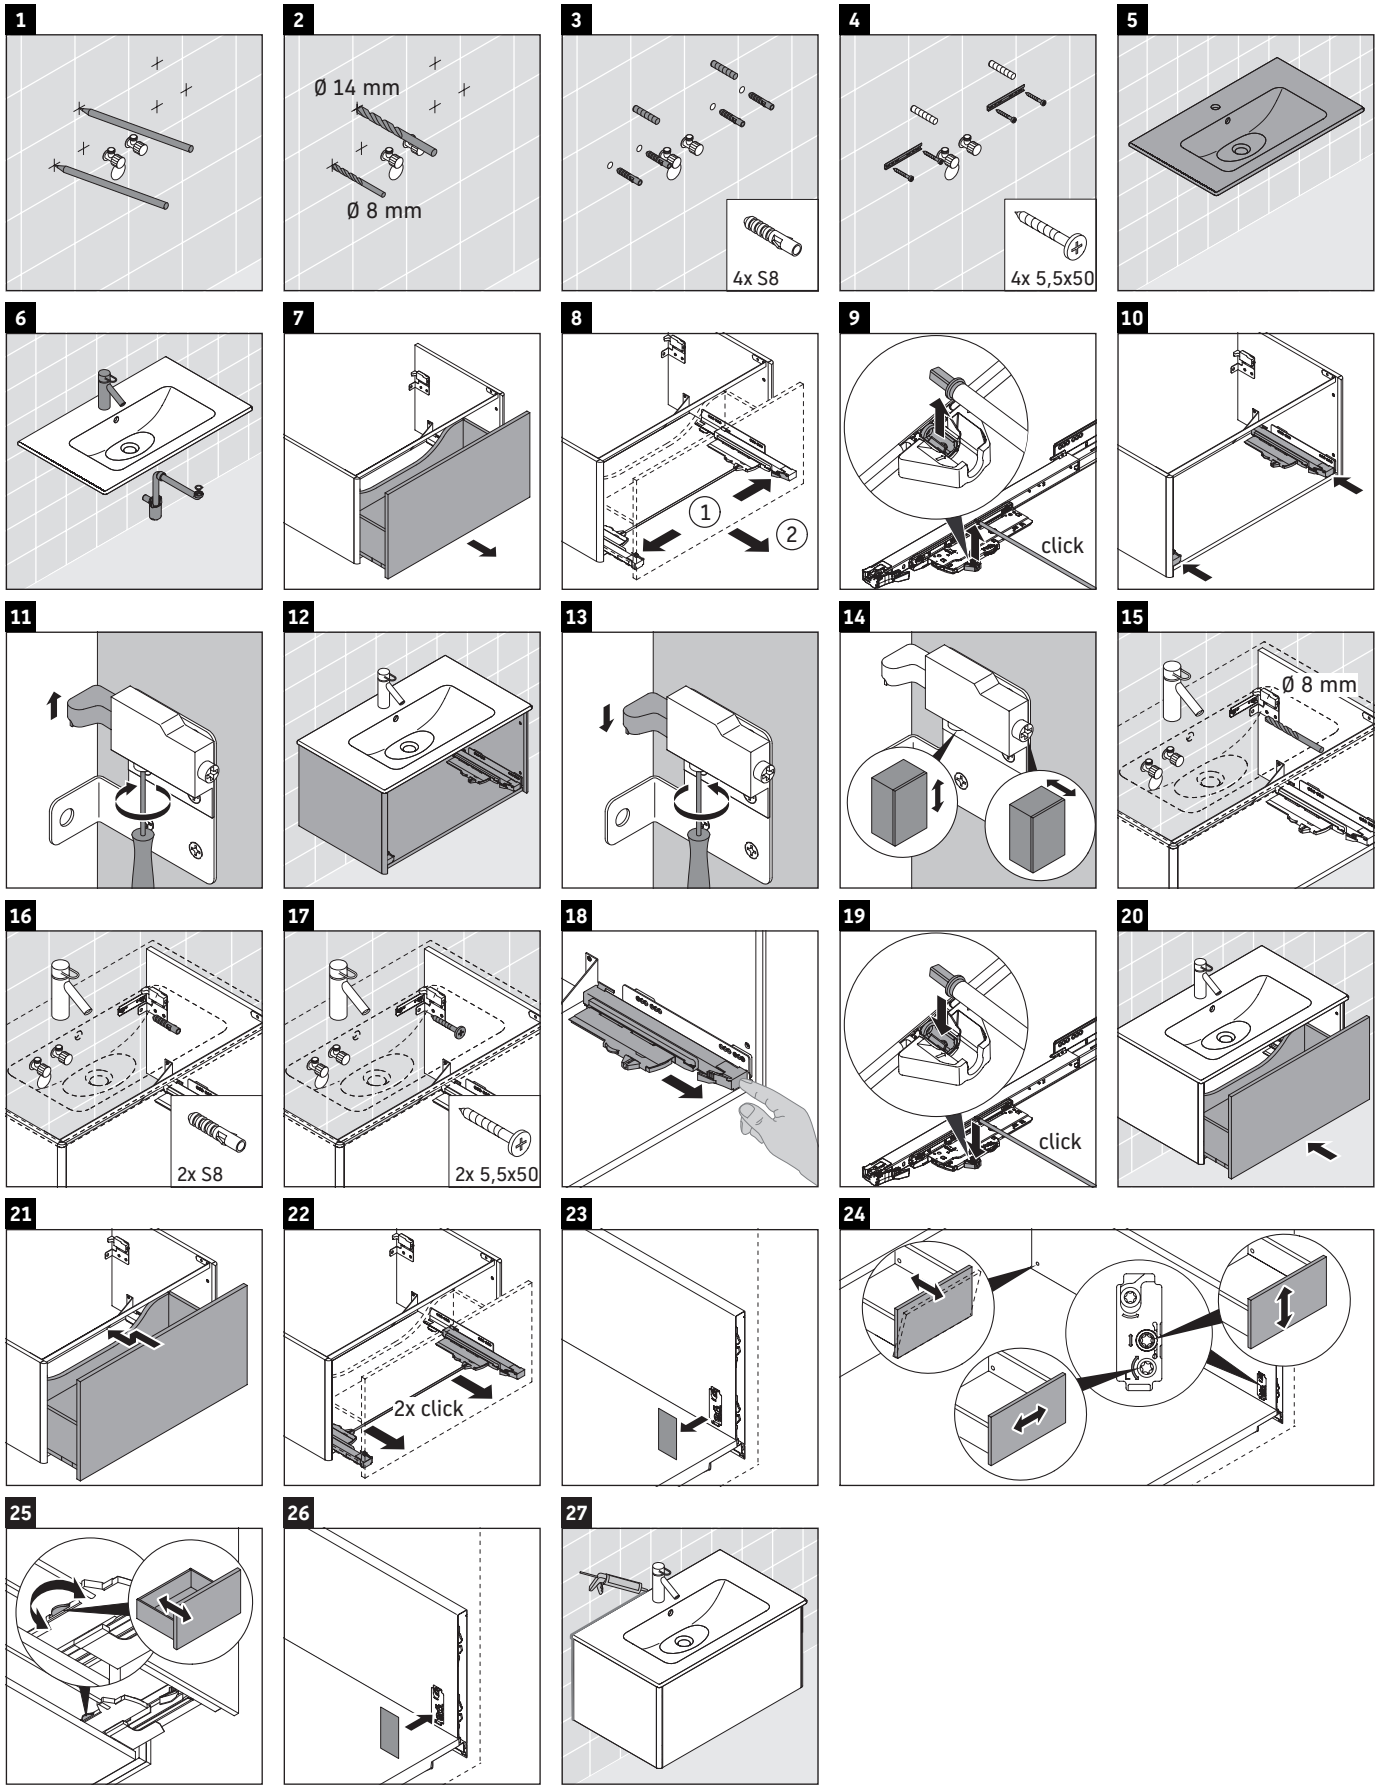

XSquare

XS 4072

Instrucciones de montaje

ME by Starck # 233683

Indicaciones de uso

La serie de muebles de baño cumple las normas y directivas válidas en el momento de su entrega y se ha concebido para su uso en baños. Hay que evitar que se mojen directamente con agua, por ejemplo, durante la ducha.

Nos reservamos el derecho a efectuar mejoras técnicas y modificaciones de aspecto en los productos representados.

XSquare

XS 4072

Instrucciones de montaje

W mm	X mm
17	834

ME by Starck # 234583

Indicaciones de uso