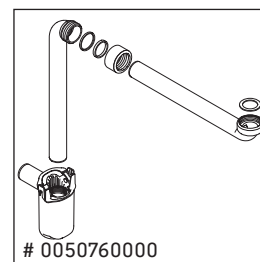

Nos reservamos el derecho a efectuar mejoras técnicas y modificaciones de aspecto en los productos representados.

XSquare

XS 4072

Instrucciones de montaje

W mm	X mm
17	834

ME by Starck # 234583

Indicaciones de uso

XSquare

XS 4072

Instrucciones de montaje

W mm	X mm
17	834

ME by Starck # 234683

Indicaciones de uso

La serie de muebles de baño cumple las normas y directivas válidas en el momento de su entrega y se ha concebido para su uso en baños. Hay que evitar que se mojen directamente con agua, por ejemplo, durante la ducha.