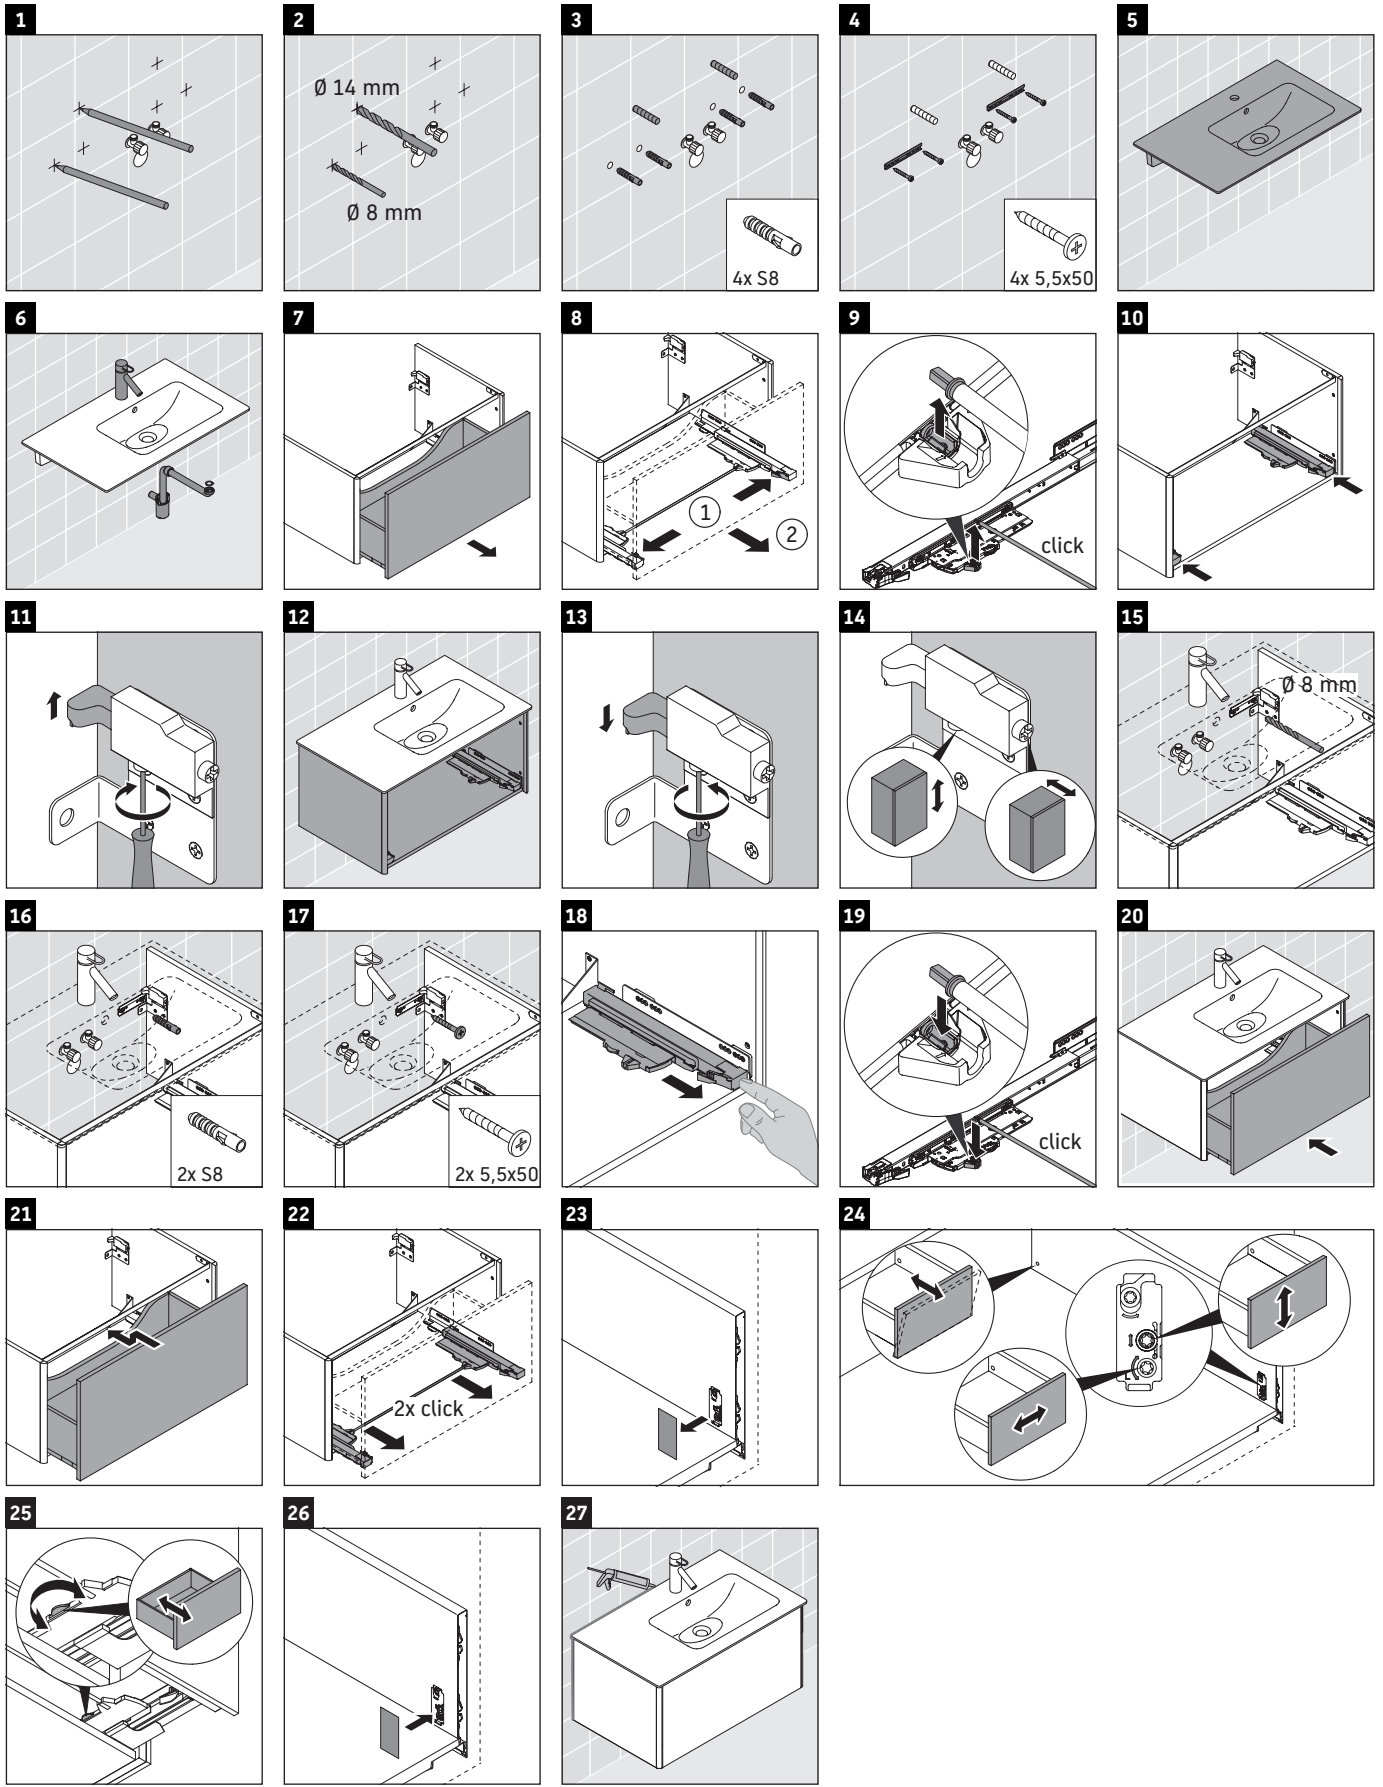

Duravit AG, Werderstr. 36, 78132 Hornberg, Germany, Phone +49 78 33 700, Fax +49 78 33 70 289, info@duravit.de, www.duravit.de