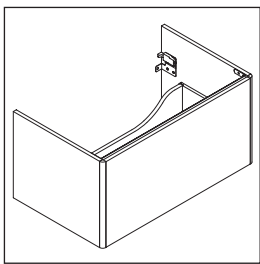

XSquare

XS 4072

Instrucciones de montaje

ME by Starck # 233683

Indicaciones de uso

La serie de muebles de baño cumple las normas y directivas válidas en el momento de su entrega y se ha concebido para su uso en baños. Hay que evitar que se mojen directamente con agua, por ejemplo, durante la ducha.

Nos reservamos el derecho a efectuar mejoras técnicas y modificaciones de aspecto en los productos representados.

XSquare

XS 4072

Instrucciones de montaje

W mm	X mm
17	834

ME by Starck # 234583

Indicaciones de uso