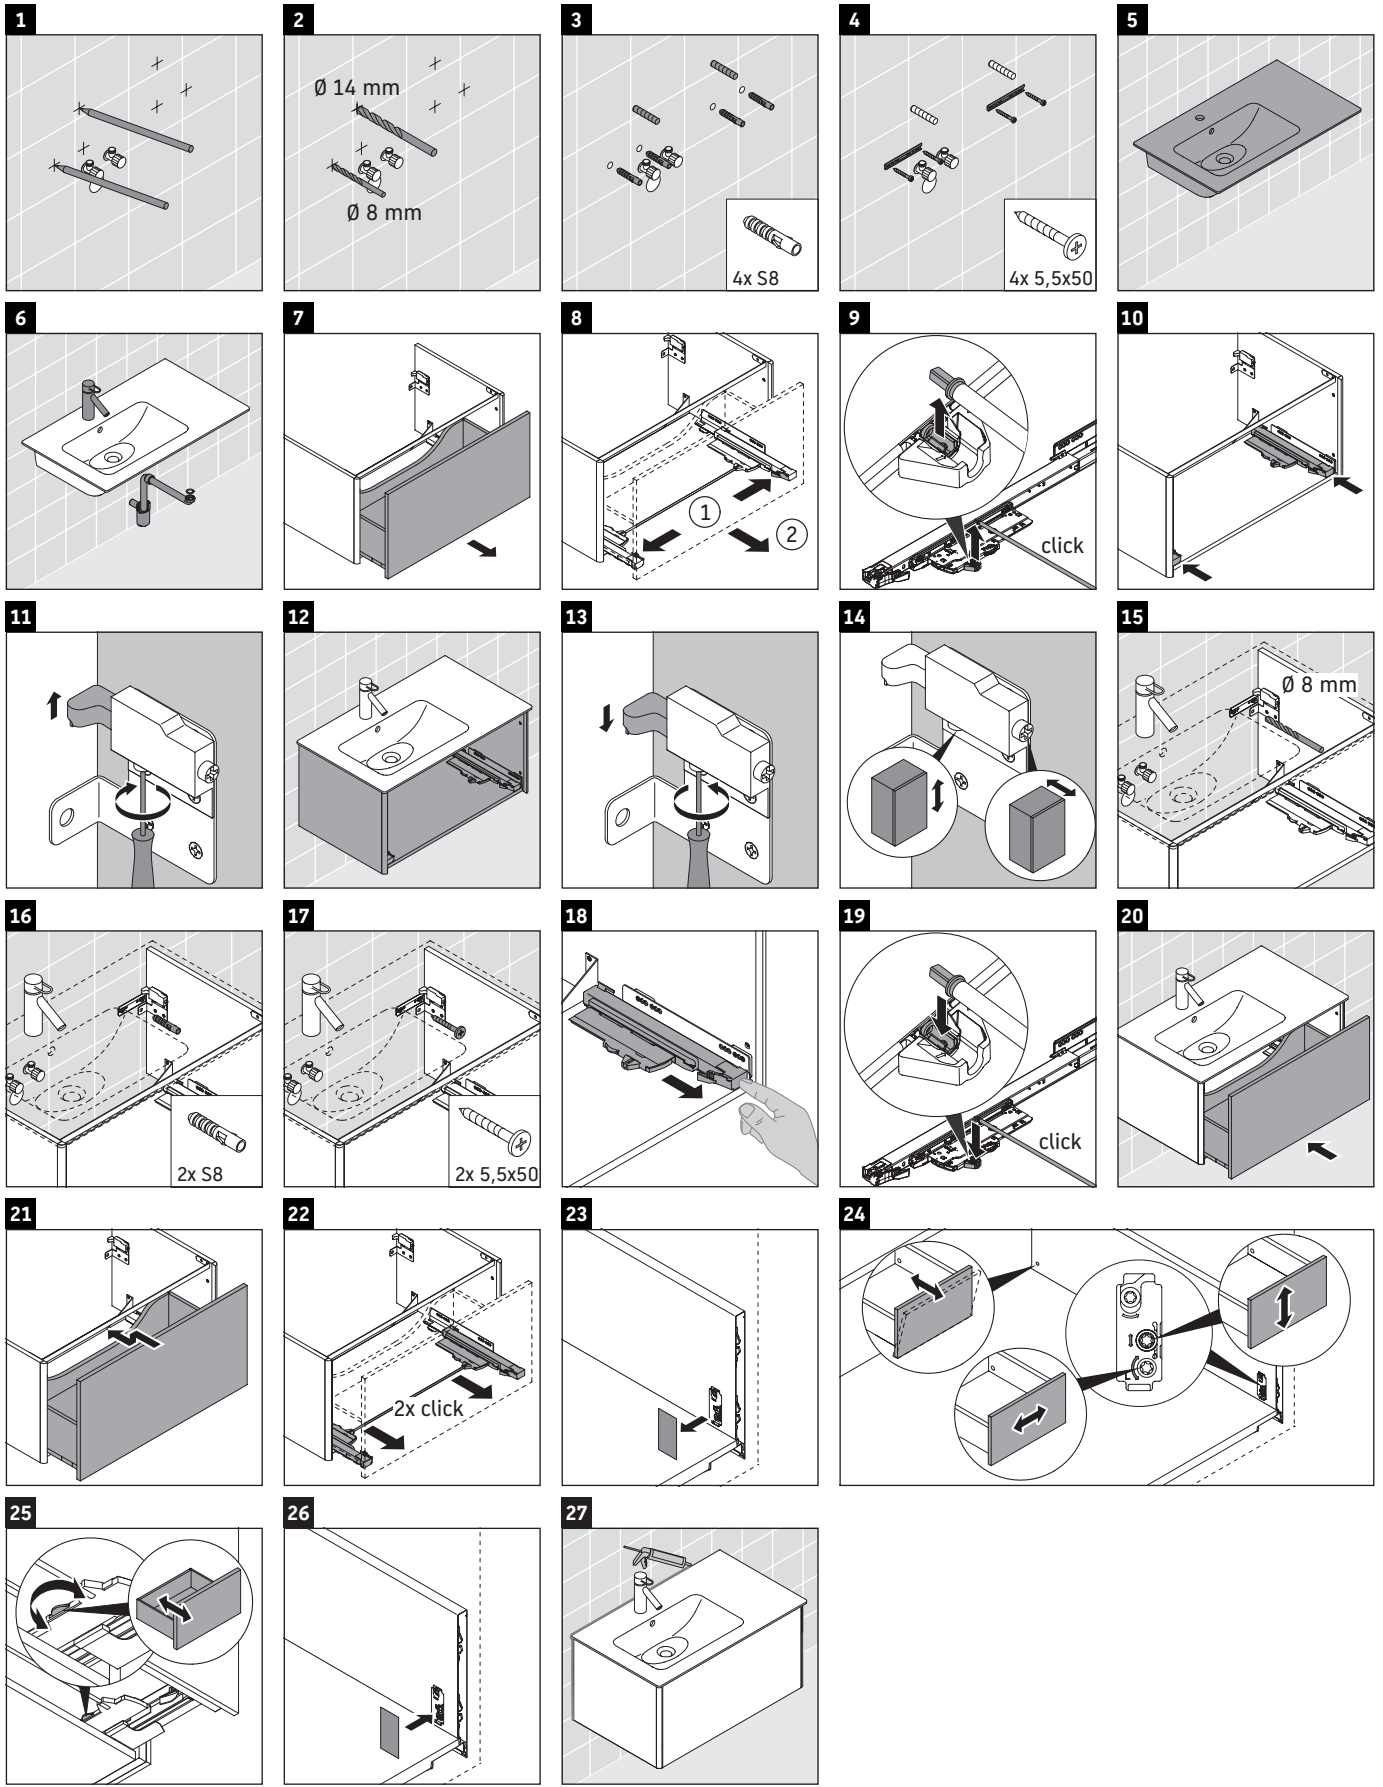

Duravit AG, Werderstr. 36, 78132 Hornberg, Germany, Phone +49 78 33 700, Fax +49 78 33 70 289, info@duravit.de, www.duravit.de