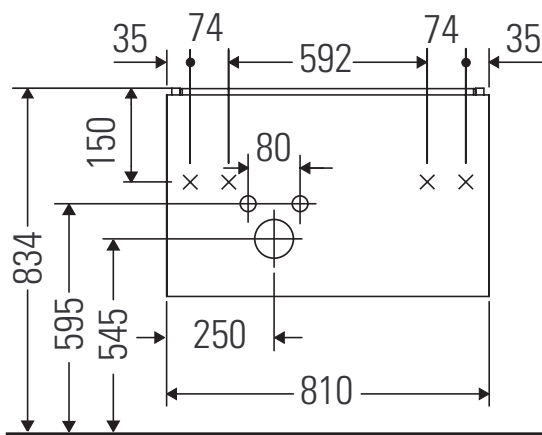

Nos reservamos el derecho a efectuar mejoras técnicas y modificaciones de aspecto en los productos representados.

XSquare

XS 4072

Instrucciones de montaje

W mm	X mm
17	834

ME by Starck # 234583

Indicaciones de uso