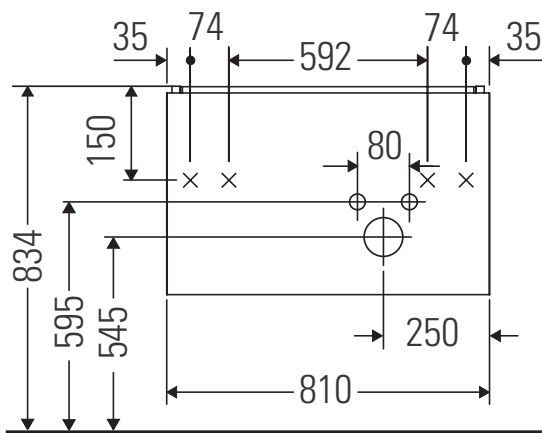

XSquare

XS 4072

Instrucciones de montaje

W mm	X mm
17	834

ME by Starck # 234683

Indicaciones de uso

La serie de muebles de baño cumple las normas y directivas válidas en el momento de su entrega y se ha concebido para su uso en baños. Hay que evitar que se mojen directamente con agua, por ejemplo, durante la ducha.