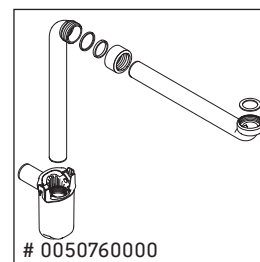

Nos reservamos el derecho a efectuar mejoras técnicas y modificaciones de aspecto en los productos representados.

XSquare

XS 4072

Instrucciones de montaje

W mm	X mm
17	834

ME by Starck # 234583

Indicaciones de uso