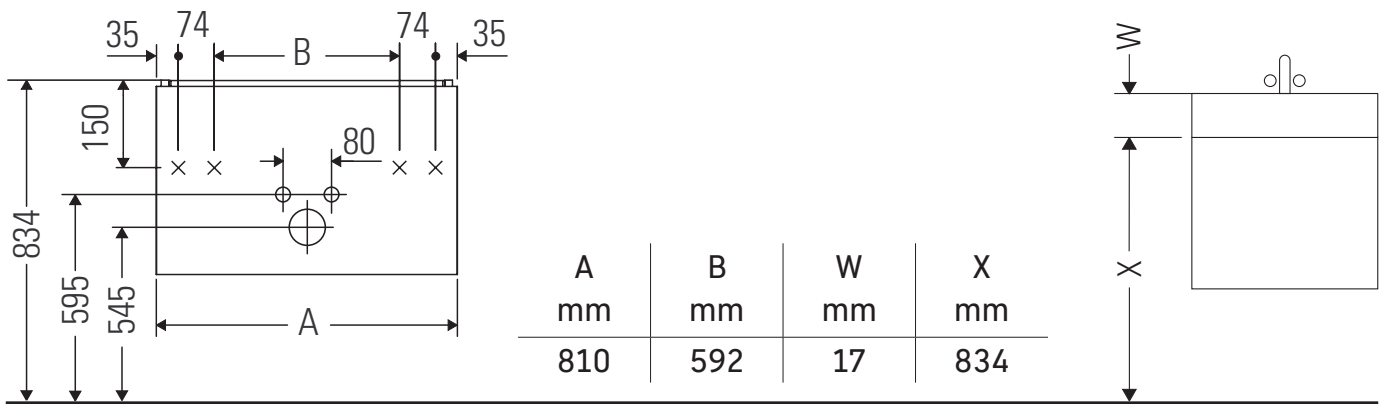

XSquare

XS 4072

Instrucciones de montaje

ME by Starck # 233683

Indicaciones de uso

La serie de muebles de baño cumple las normas y directivas válidas en el momento de su entrega y se ha concebido para su uso en baños. Hay que evitar que se mojen directamente con agua, por ejemplo, durante la ducha.

Nos reservamos el derecho a efectuar mejoras técnicas y modificaciones de aspecto en los productos representados.

XSquare

XS 4072

Instrucciones de montaje

W mm	X mm
17	834

ME by Starck # 234583

Indicaciones de uso