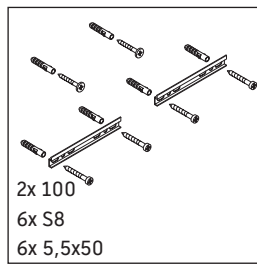

Indicaciones de uso

La serie de muebles de baño cumple las normas y directivas válidas en el momento de su entrega y se ha concebido para su uso en baños. Hay que evitar que se mojen directamente con agua, por ejemplo, durante la ducha.

Nos reservamos el derecho a efectuar mejoras técnicas y modificaciones de aspecto en los productos representados.