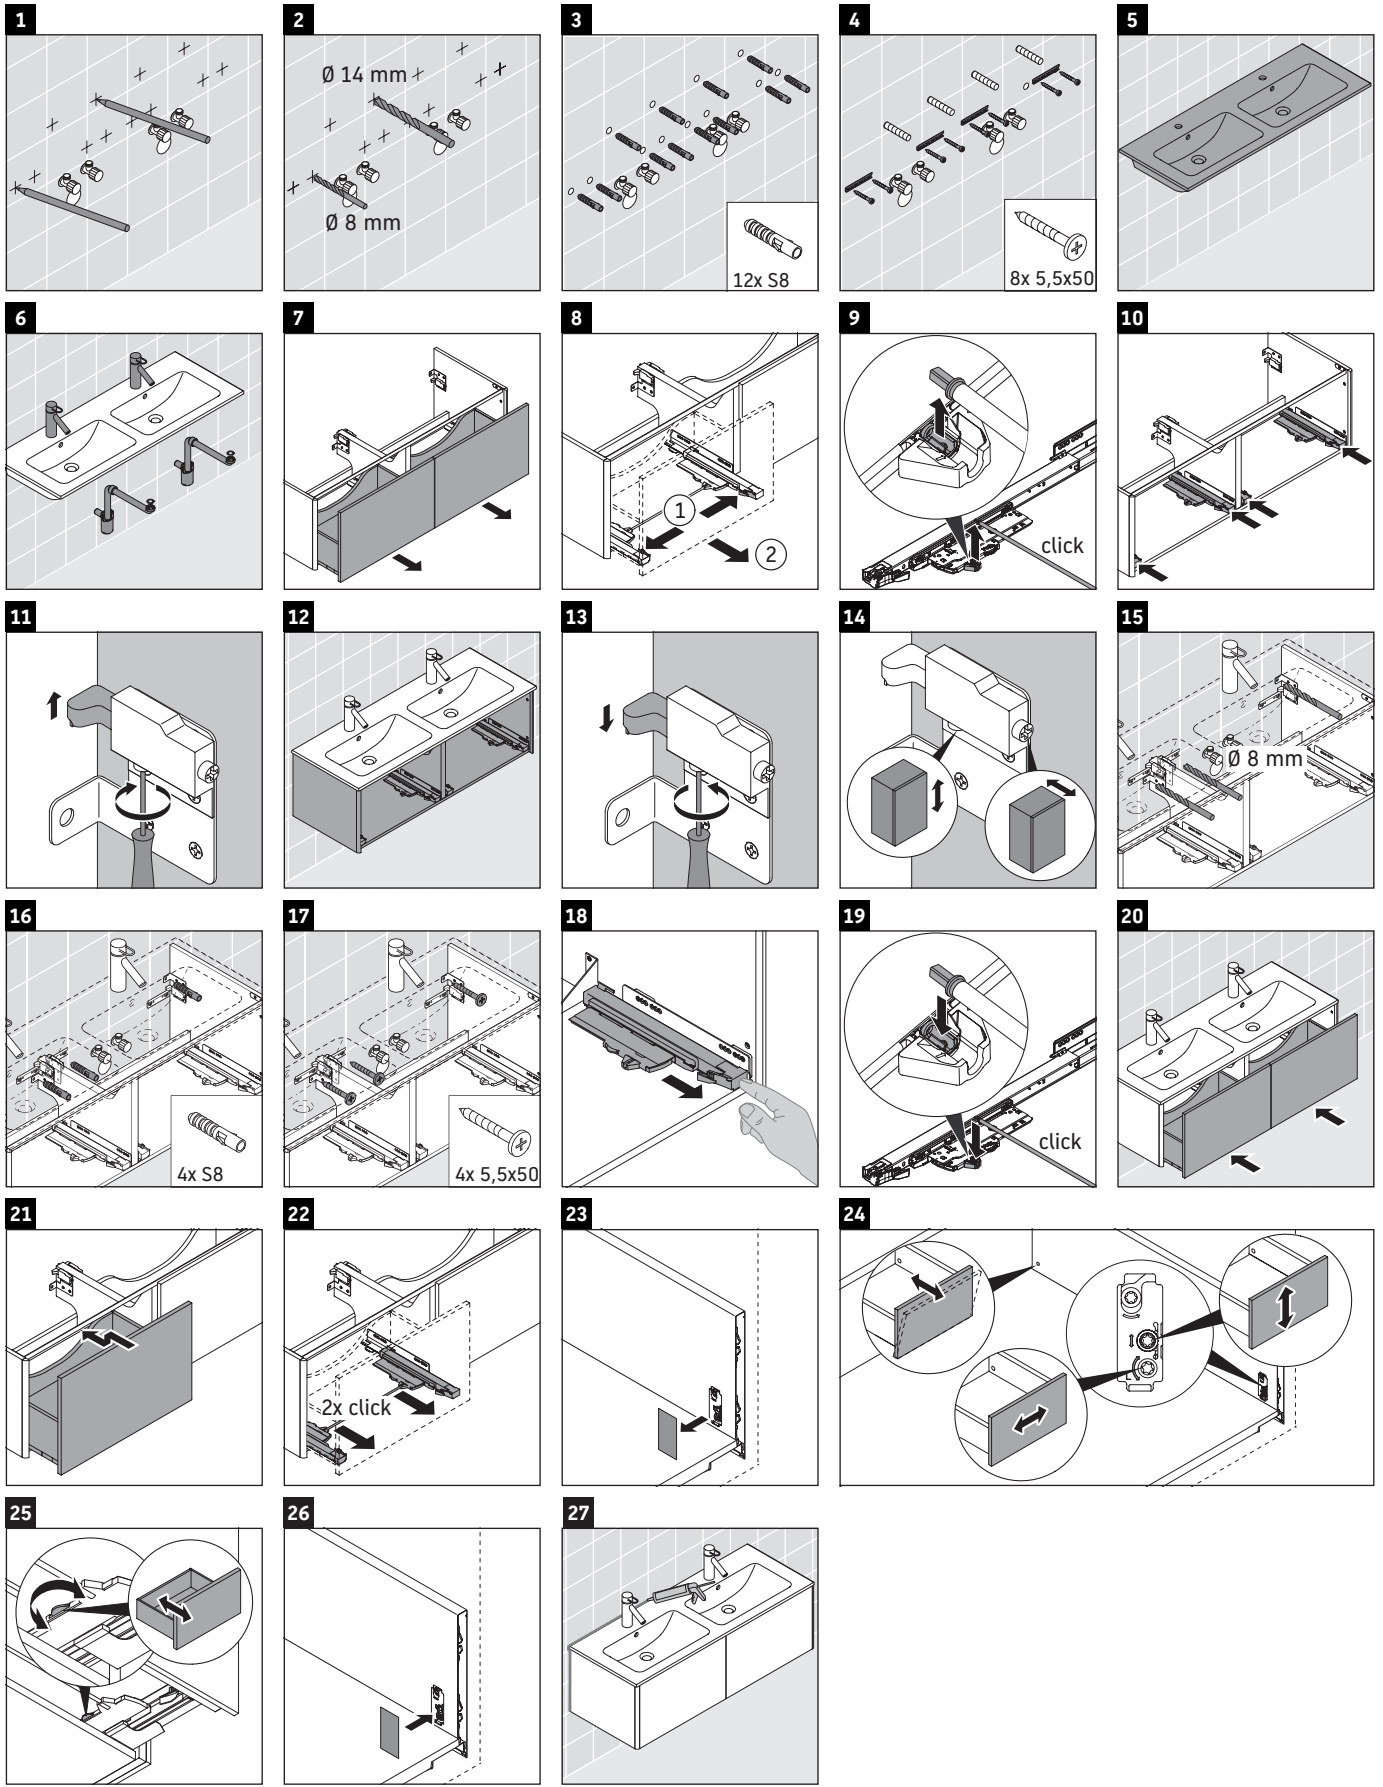

Duravit AG, Werderstr. 36, 78132 Hornberg, Germany, Phone +49 78 33 700, Fax +49 78 33 70 289, info@duravit.de, www.duravit.de