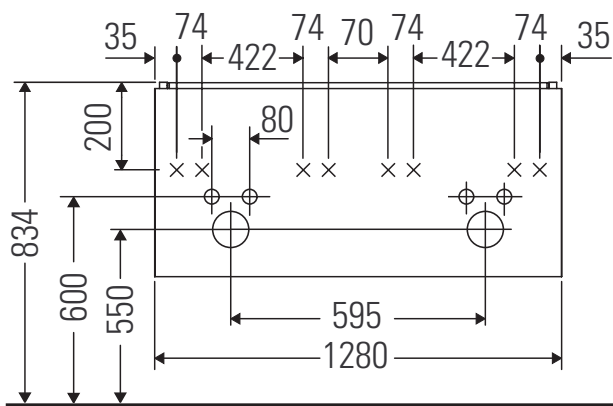

XSquare

XS 4075

Instrucciones de montaje

A mm	W mm	X mm
1280	17	834

ME by Starck # 233613

Indicaciones de uso

La serie de muebles de baño cumple las normas y directivas válidas en el momento de su entrega y se ha concebido para su uso en baños. Hay que evitar que se mojen directamente con agua, por ejemplo, durante la ducha.