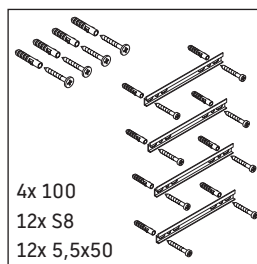

XSquare

XS 4075

Instrucciones de montaje

A mm	W mm	X mm
1280	17	834

ME by Starck # 233613

Indicaciones de uso

La serie de muebles de baño cumple las normas y directivas válidas en el momento de su entrega y se ha concebido para su uso en baños. Hay que evitar que se mojen directamente con agua, por ejemplo, durante la ducha.