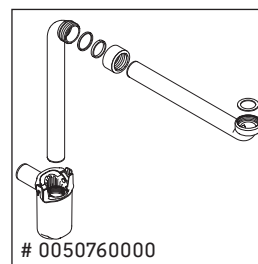

XSquare

XS 4075

Instrucciones de montaje

A mm	W mm	X mm
1280	17	834

ME by Starck # 233613

Indicaciones de uso

La serie de muebles de baño cumple las normas y directivas válidas en el momento de su entrega y se ha concebido para su uso en baños. Hay que evitar que se mojen directamente con agua, por ejemplo, durante la ducha.