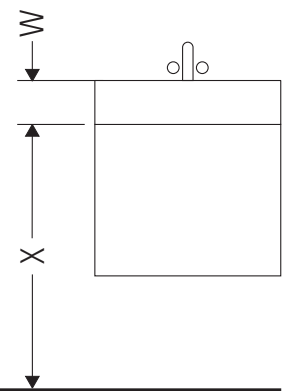

XSquare

XS 4075

Instrucciones de montaje

A mm	W mm	X mm
1280	17	834

ME by Starck # 233613

Indicaciones de uso

La serie de muebles de baño cumple las normas y directivas válidas en el momento de su entrega y se ha concebido para su uso en baños. Hay que evitar que se mojen directamente con agua, por ejemplo, durante la ducha.