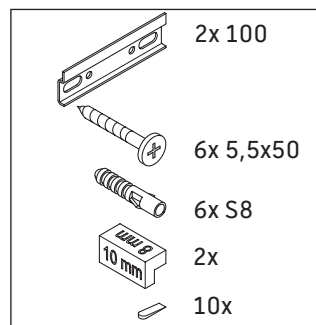

XSquare

XS 4092

Instrucciones de montaje

Indicaciones de uso

La serie de muebles de baño cumple las normas y directivas válidas en el momento de su entrega y se ha concebido para su uso en baños. Hay que evitar que se mojen directamente con agua, por ejemplo, durante la ducha.