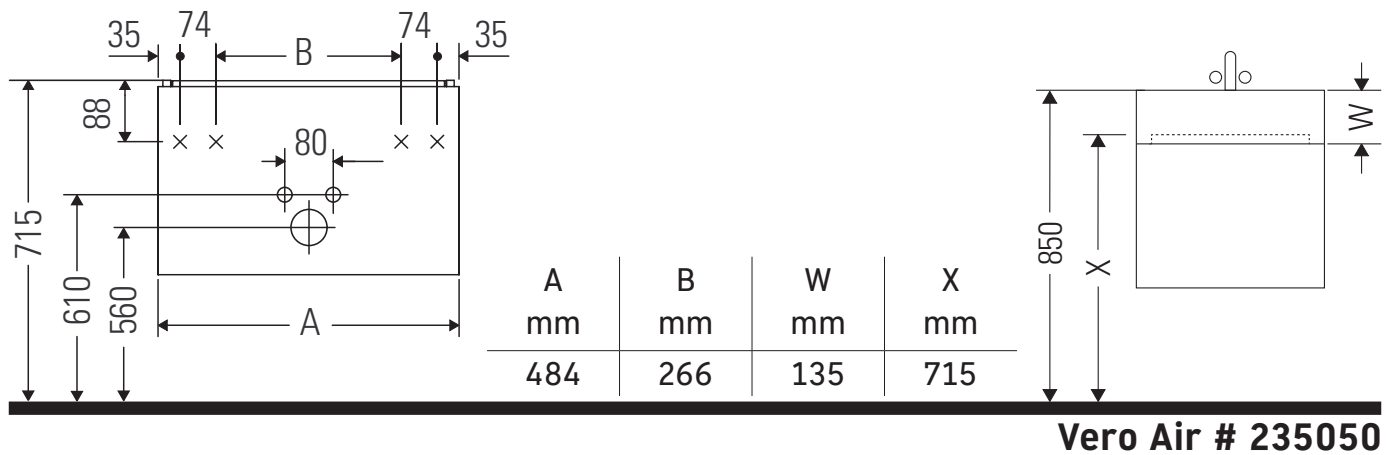

XSquare

XS 4092

Instrucciones de montaje

Indicaciones de uso

La serie de muebles de baño cumple las normas y directivas válidas en el momento de su entrega y se ha concebido para su uso en baños. Hay que evitar que se mojen directamente con agua, por ejemplo, durante la ducha.