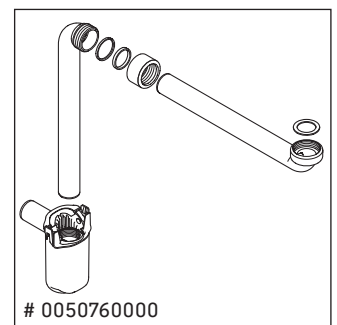

XSquare

XS 4092

Instrucciones de montaje

Indicaciones de uso

La serie de muebles de baño cumple las normas y directivas válidas en el momento de su entrega y se ha concebido para su uso en baños. Hay que evitar que se mojen directamente con agua, por ejemplo, durante la ducha.