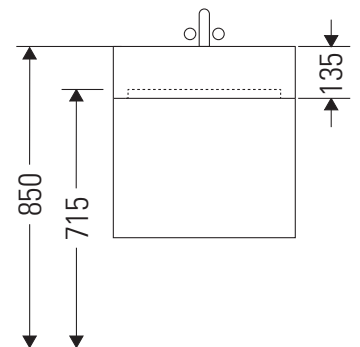

XSquare

XS 4097

Instrucciones de montaje

Vero Air # 235012

Indicaciones de uso

La serie de muebles de baño cumple las normas y directivas válidas en el momento de su entrega y se ha concebido para su uso en baños. Hay que evitar que se mojen directamente con agua, por ejemplo, durante la ducha.