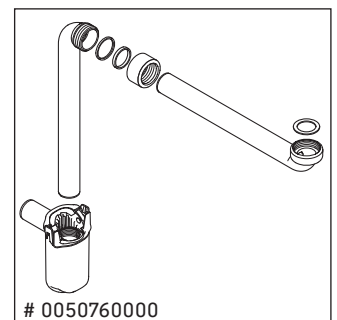

XSquare

XS 4097

Instrucciones de montaje

Vero Air # 235012

Indicaciones de uso

La serie de muebles de baño cumple las normas y directivas válidas en el momento de su entrega y se ha concebido para su uso en baños. Hay que evitar que se mojen directamente con agua, por ejemplo, durante la ducha.