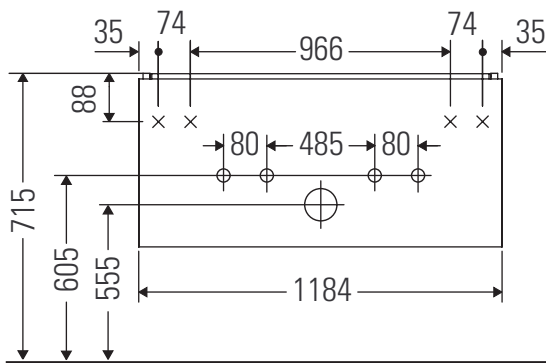

XSquare

XS 4097

Instrucciones de montaje

Vero Air # 235012

Indicaciones de uso

La serie de muebles de baño cumple las normas y directivas válidas en el momento de su entrega y se ha concebido para su uso en baños. Hay que evitar que se mojen directamente con agua, por ejemplo, durante la ducha.