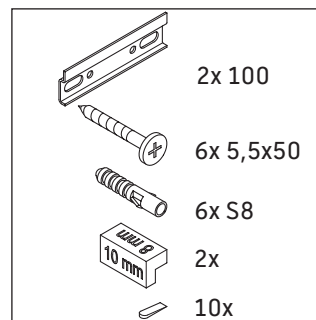

XSquare

XS 4097

Instrucciones de montaje

Vero Air # 235012

Indicaciones de uso

La serie de muebles de baño cumple las normas y directivas válidas en el momento de su entrega y se ha concebido para su uso en baños. Hay que evitar que se mojen directamente con agua, por ejemplo, durante la ducha.