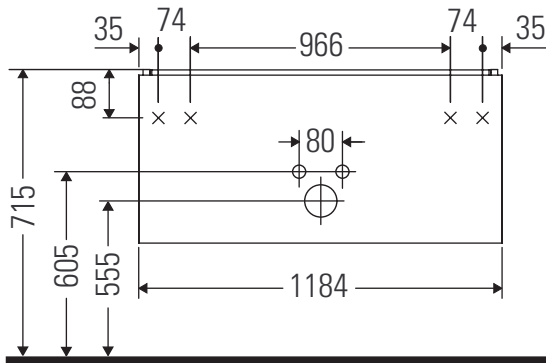

XSquare

XS 4097

Instrucciones de montaje

Vero Air # 235012

Indicaciones de uso

La serie de muebles de baño cumple las normas y directivas válidas en el momento de su entrega y se ha concebido para su uso en baños. Hay que evitar que se mojen directamente con agua, por ejemplo, durante la ducha.