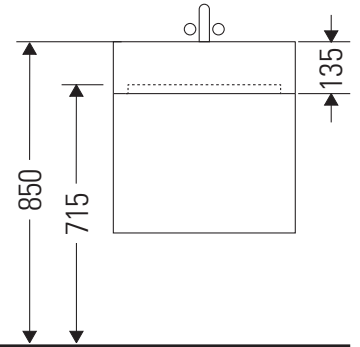

XSquare

XS 4097

Instrucciones de montaje

Vero Air # 235012

Indicaciones de uso

La serie de muebles de baño cumple las normas y directivas válidas en el momento de su entrega y se ha concebido para su uso en baños. Hay que evitar que se mojen directamente con agua, por ejemplo, durante la ducha.