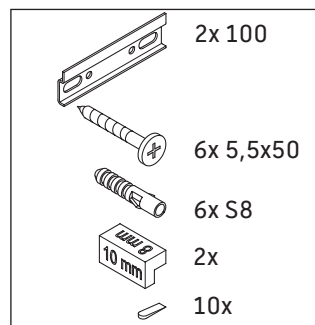

XSquare

XS 4161

Instrucciones de montaje

Indicaciones de uso

La serie de muebles de baño cumple las normas y directivas válidas en el momento de su entrega y se ha concebido para su uso en baños. Hay que evitar que se mojen directamente con agua, por ejemplo, durante la ducha.