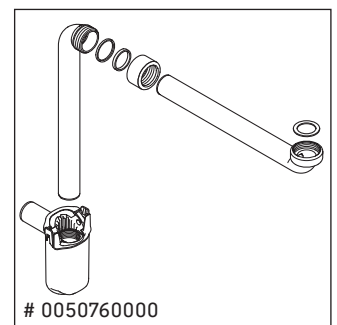

XSquare

XS 4161

Instrucciones de montaje

Indicaciones de uso

La serie de muebles de baño cumple las normas y directivas válidas en el momento de su entrega y se ha concebido para su uso en baños. Hay que evitar que se mojen directamente con agua, por ejemplo, durante la ducha.

Order no. XS4161/18.02.1