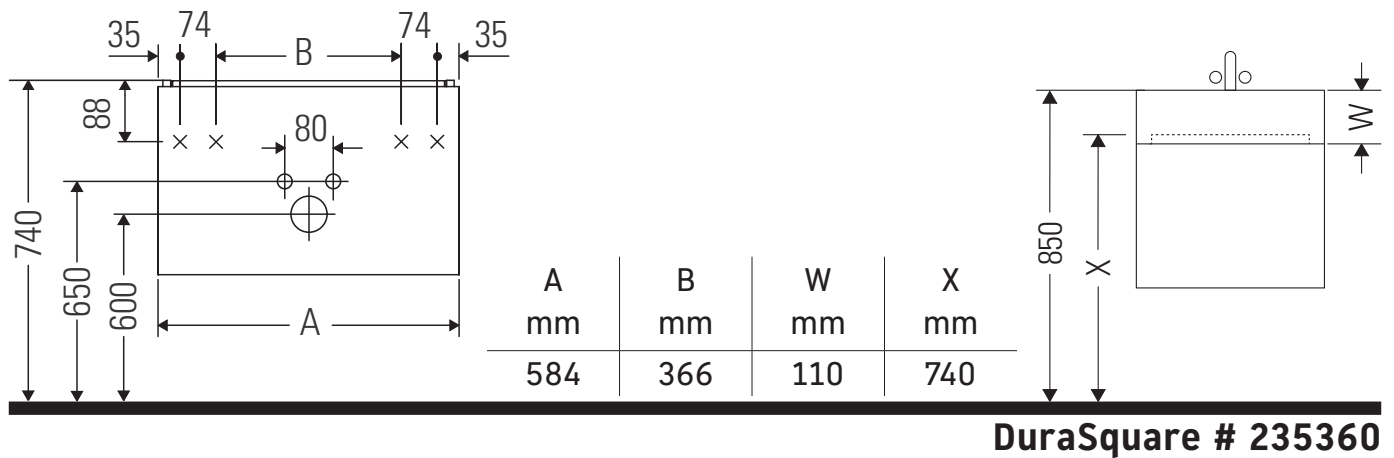

XSquare

XS 4161

Instrucciones de montaje

Indicaciones de uso

La serie de muebles de baño cumple las normas y directivas válidas en el momento de su entrega y se ha concebido para su uso en baños. Hay que evitar que se mojen directamente con agua, por ejemplo, durante la ducha.