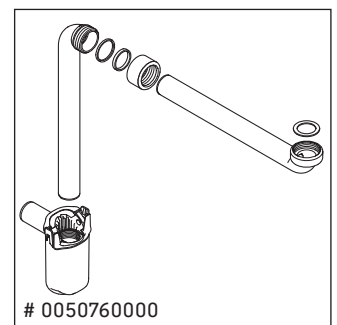

XSquare

XS 4162

Instrucciones de montaje

Indicaciones de uso

La serie de muebles de baño cumple las normas y directivas válidas en el momento de su entrega y se ha concebido para su uso en baños. Hay que evitar que se mojen directamente con agua, por ejemplo, durante la ducha.