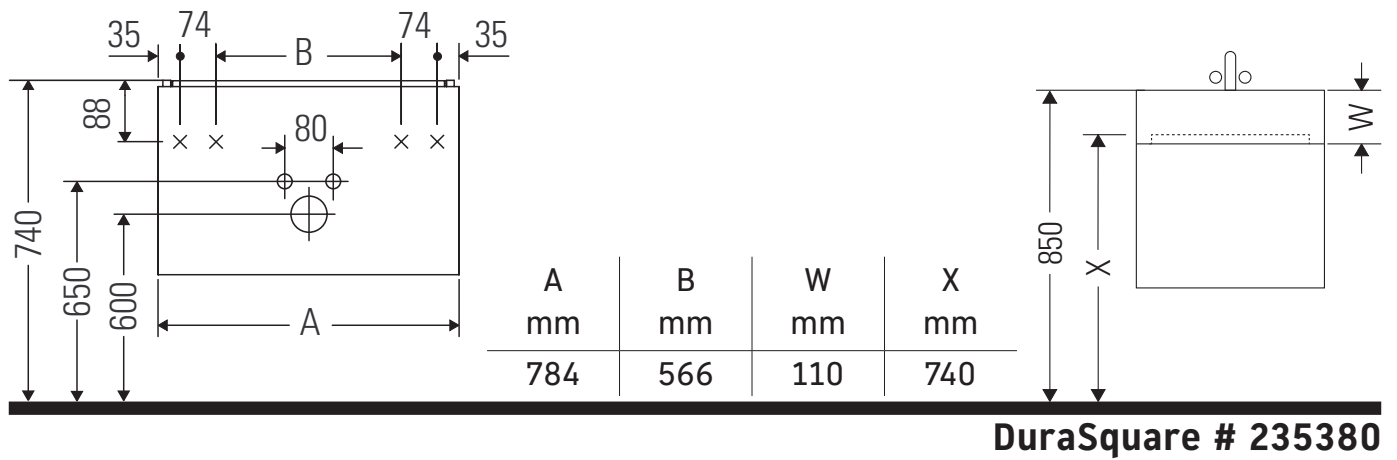

XSquare

XS 4162

Instrucciones de montaje

Indicaciones de uso

La serie de muebles de baño cumple las normas y directivas válidas en el momento de su entrega y se ha concebido para su uso en baños. Hay que evitar que se mojen directamente con agua, por ejemplo, durante la ducha.