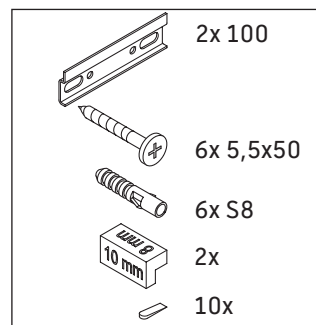

XSquare

XS 4162

Instrucciones de montaje

Indicaciones de uso

La serie de muebles de baño cumple las normas y directivas válidas en el momento de su entrega y se ha concebido para su uso en baños. Hay que evitar que se mojen directamente con agua, por ejemplo, durante la ducha.