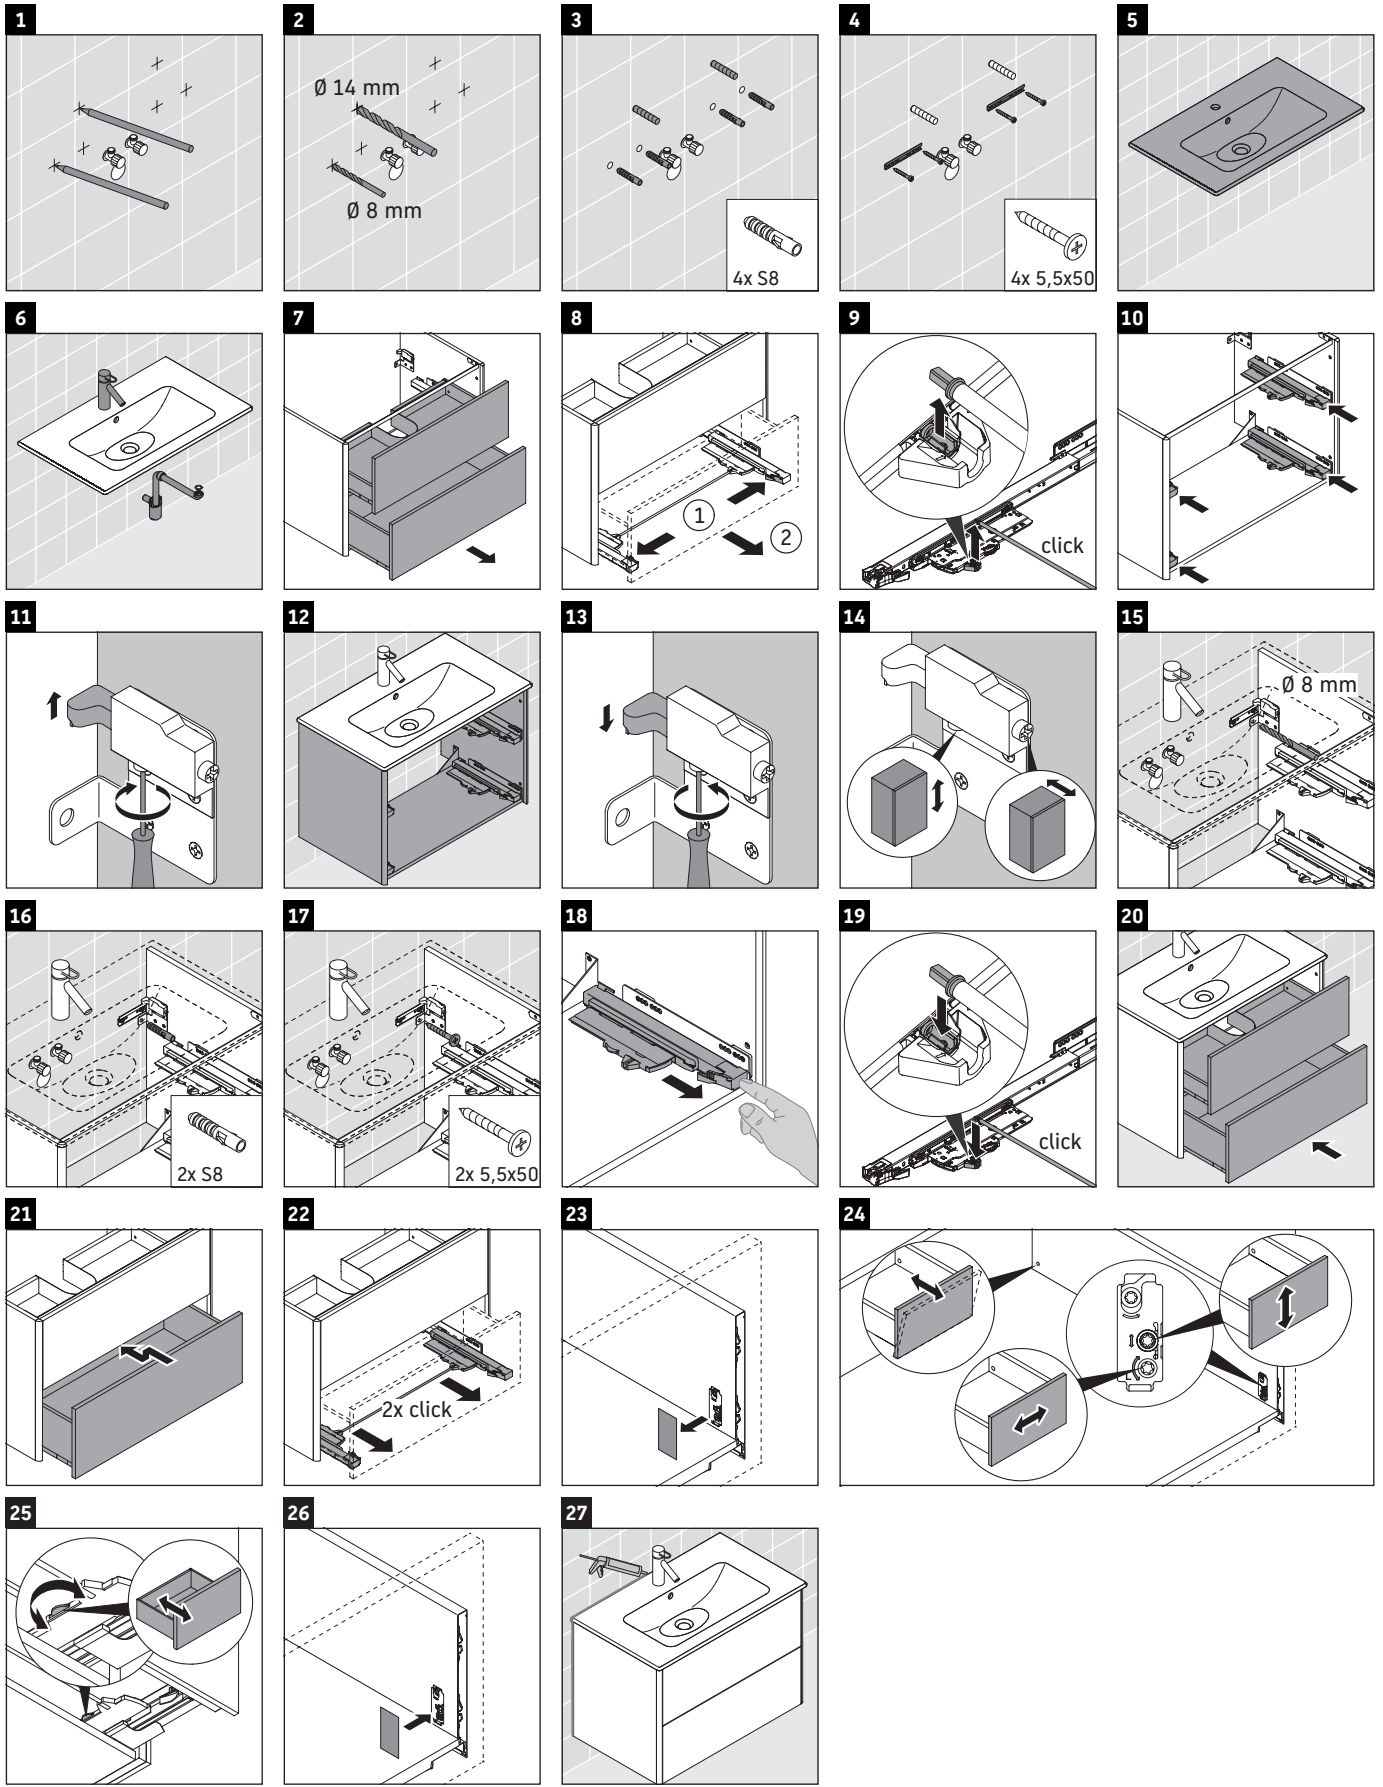

Duravit AG, Werderstr. 36, 78132 Hornberg, Germany, Phone +49 78 33 700, Fax +49 78 33 70 289, info@duravit.de, www.duravit.de