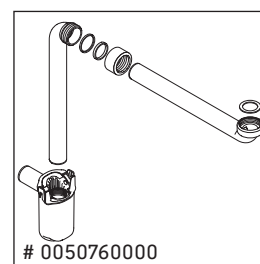

XSquare

XS 4165

Instrucciones de montaje

ME by Starck # 234263

Indicaciones de uso

La serie de muebles de baño cumple las normas y directivas válidas en el momento de su entrega y se ha concebido para su uso en baños. Hay que evitar que se mojen directamente con agua, por ejemplo, durante la ducha.