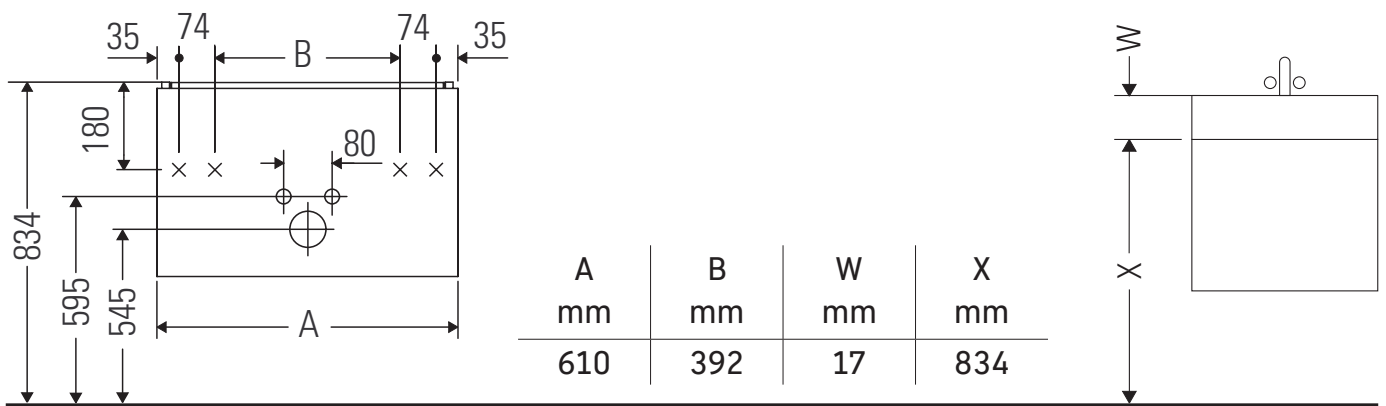

XSquare

XS 4165

Instrucciones de montaje

ME by Starck # 234263

Indicaciones de uso

La serie de muebles de baño cumple las normas y directivas válidas en el momento de su entrega y se ha concebido para su uso en baños. Hay que evitar que se mojen directamente con agua, por ejemplo, durante la ducha.