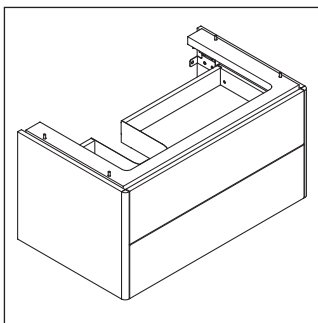

XSquare

XS 4168

Instrucciones de montaje

W mm	X mm
110	740

DuraSquare # 234880

Indicaciones de uso

La serie de muebles de baño cumple las normas y directivas válidas en el momento de su entrega y se ha concebido para su uso en baños. Hay que evitar que se mojen directamente con agua, por ejemplo, durante la ducha.