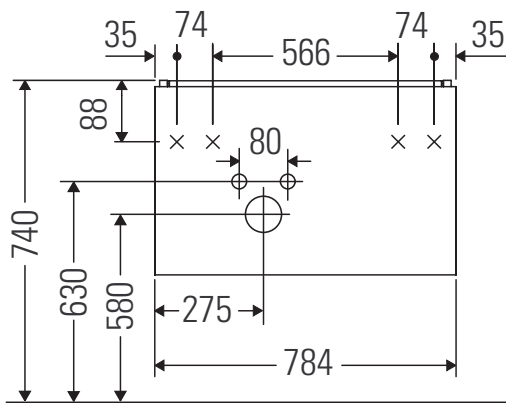

XSquare

XS 4168

Instrucciones de montaje

W mm	X mm
110	740

DuraSquare # 234880

Indicaciones de uso

La serie de muebles de baño cumple las normas y directivas válidas en el momento de su entrega y se ha concebido para su uso en baños. Hay que evitar que se mojen directamente con agua, por ejemplo, durante la ducha.