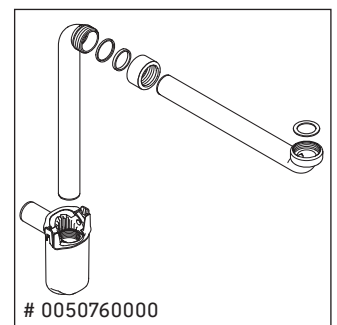

XSquare

XS 4168

Instrucciones de montaje

W mm	X mm
110	740

DuraSquare # 234880

Indicaciones de uso

La serie de muebles de baño cumple las normas y directivas válidas en el momento de su entrega y se ha concebido para su uso en baños. Hay que evitar que se mojen directamente con agua, por ejemplo, durante la ducha.