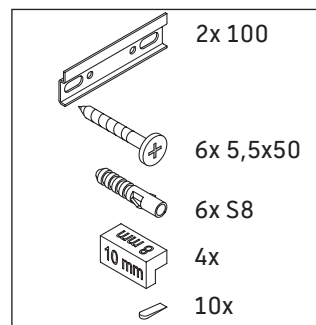

XSquare

XS 4168

Instrucciones de montaje

W mm	X mm
110	740

DuraSquare # 234880

Indicaciones de uso

La serie de muebles de baño cumple las normas y directivas válidas en el momento de su entrega y se ha concebido para su uso en baños. Hay que evitar que se mojen directamente con agua, por ejemplo, durante la ducha.