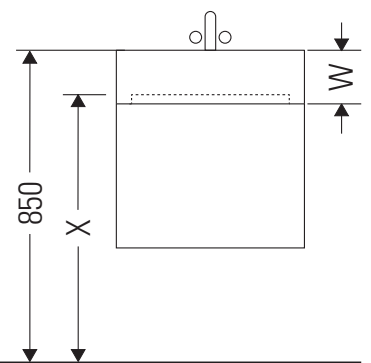

XSquare

XS 4168

Instrucciones de montaje

W mm	X mm
110	740

DuraSquare # 234880

Indicaciones de uso

La serie de muebles de baño cumple las normas y directivas válidas en el momento de su entrega y se ha concebido para su uso en baños. Hay que evitar que se mojen directamente con agua, por ejemplo, durante la ducha.