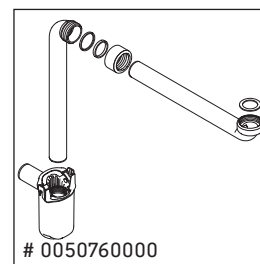

XSquare

XS 4172

Instrucciones de montaje

ME by Starck # 233683

Indicaciones de uso

La serie de muebles de baño cumple las normas y directivas válidas en el momento de su entrega y se ha concebido para su uso en baños. Hay que evitar que se mojen directamente con agua, por ejemplo, durante la ducha.