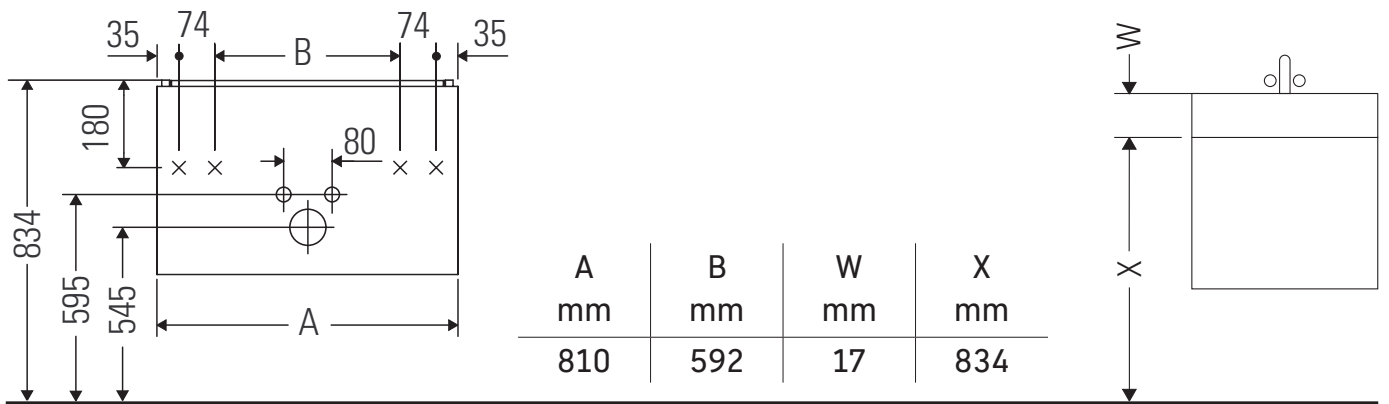

XSquare

XS 4172

Instrucciones de montaje

ME by Starck # 233683

Indicaciones de uso

La serie de muebles de baño cumple las normas y directivas válidas en el momento de su entrega y se ha concebido para su uso en baños. Hay que evitar que se mojen directamente con agua, por ejemplo, durante la ducha.