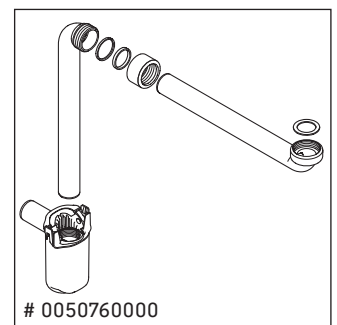

XSquare

XS 4193

Instrucciones de montaje

Indicaciones de uso

La serie de muebles de baño cumple las normas y directivas válidas en el momento de su entrega y se ha concebido para su uso en baños. Hay que evitar que se mojen directamente con agua, por ejemplo, durante la ducha.