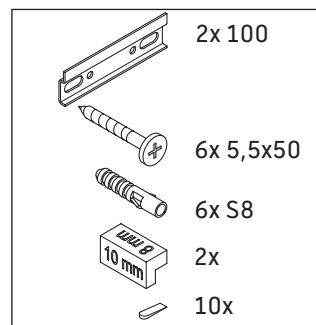

XSquare

XS 4193

Instrucciones de montaje

Indicaciones de uso

La serie de muebles de baño cumple las normas y directivas válidas en el momento de su entrega y se ha concebido para su uso en baños. Hay que evitar que se mojen directamente con agua, por ejemplo, durante la ducha.