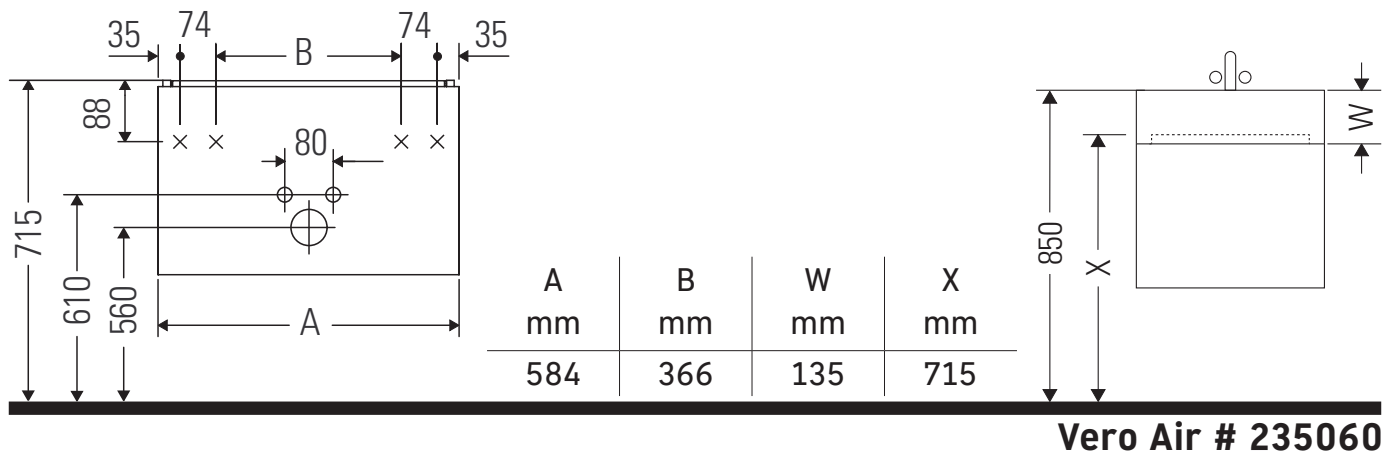

XSquare

XS 4193

Instrucciones de montaje

Indicaciones de uso

La serie de muebles de baño cumple las normas y directivas válidas en el momento de su entrega y se ha concebido para su uso en baños. Hay que evitar que se mojen directamente con agua, por ejemplo, durante la ducha.