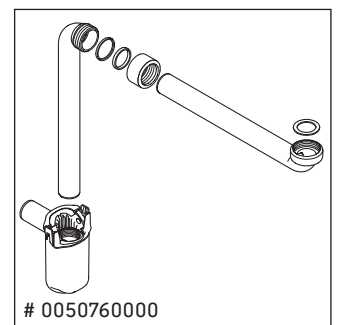

XSquare

XS 4194

Instrucciones de montaje

Indicaciones de uso

La serie de muebles de baño cumple las normas y directivas válidas en el momento de su entrega y se ha concebido para su uso en baños. Hay que evitar que se mojen directamente con agua, por ejemplo, durante la ducha.