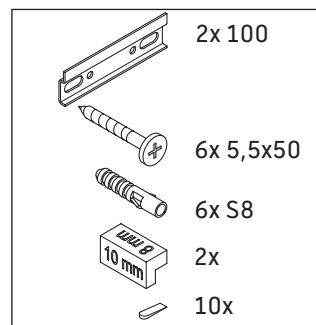

XSquare

XS 4194

Instrucciones de montaje

Indicaciones de uso

La serie de muebles de baño cumple las normas y directivas válidas en el momento de su entrega y se ha concebido para su uso en baños. Hay que evitar que se mojen directamente con agua, por ejemplo, durante la ducha.