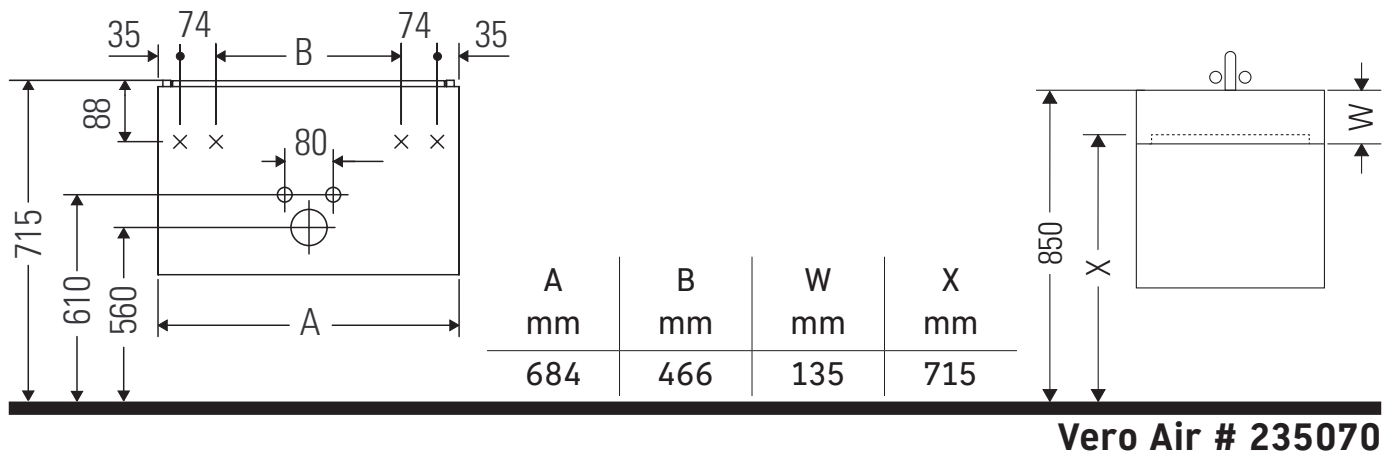

XSquare

XS 4194

Instrucciones de montaje

Indicaciones de uso

La serie de muebles de baño cumple las normas y directivas válidas en el momento de su entrega y se ha concebido para su uso en baños. Hay que evitar que se mojen directamente con agua, por ejemplo, durante la ducha.