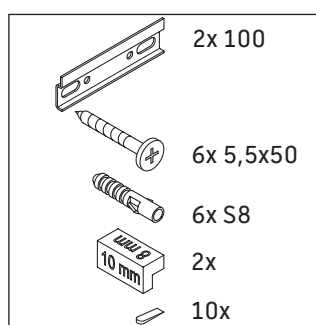

XSquare

XS 4195

Instrucciones de montaje

Vero Air # 235080

Indicaciones de uso

La serie de muebles de baño cumple las normas y directivas válidas en el momento de su entrega y se ha concebido para su uso en baños. Hay que evitar que se mojen directamente con agua, por ejemplo, durante la ducha.