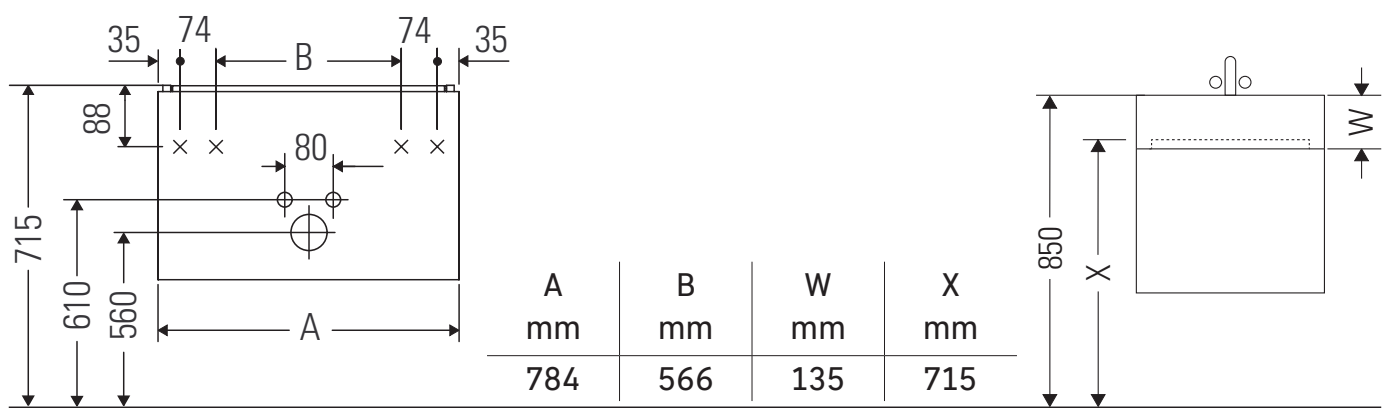

XSquare

XS 4195

Instrucciones de montaje

Vero Air # 235080

Indicaciones de uso

La serie de muebles de baño cumple las normas y directivas válidas en el momento de su entrega y se ha concebido para su uso en baños. Hay que evitar que se mojen directamente con agua, por ejemplo, durante la ducha.