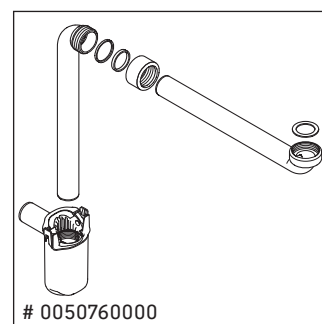

XSquare

XS 4195

Instrucciones de montaje

Vero Air # 235080

Indicaciones de uso

La serie de muebles de baño cumple las normas y directivas válidas en el momento de su entrega y se ha concebido para su uso en baños. Hay que evitar que se mojen directamente con agua, por ejemplo, durante la ducha.