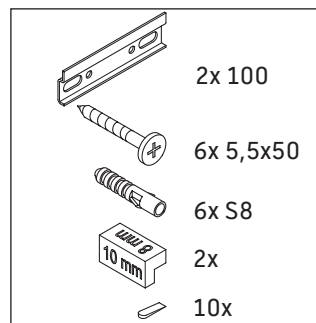

XSquare

XS 4196

Instrucciones de montaje

Vero Air # 235010

Indicaciones de uso

La serie de muebles de baño cumple las normas y directivas válidas en el momento de su entrega y se ha concebido para su uso en baños. Hay que evitar que se mojen directamente con agua, por ejemplo, durante la ducha.