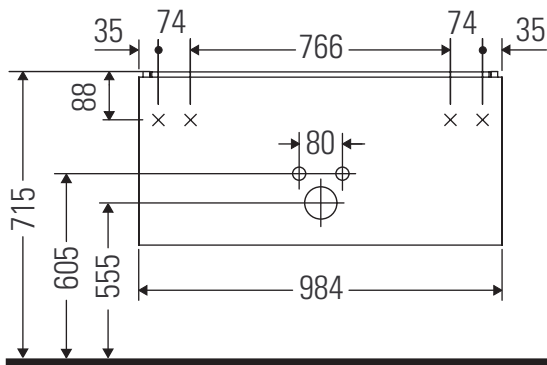

XSquare

XS 4196

Instrucciones de montaje

Vero Air # 235010

Indicaciones de uso

La serie de muebles de baño cumple las normas y directivas válidas en el momento de su entrega y se ha concebido para su uso en baños. Hay que evitar que se mojen directamente con agua, por ejemplo, durante la ducha.