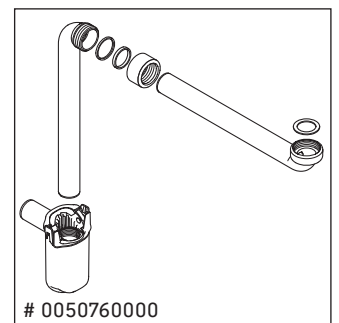

XSquare

XS 4196

Instrucciones de montaje

Vero Air # 235010

Indicaciones de uso

La serie de muebles de baño cumple las normas y directivas válidas en el momento de su entrega y se ha concebido para su uso en baños. Hay que evitar que se mojen directamente con agua, por ejemplo, durante la ducha.