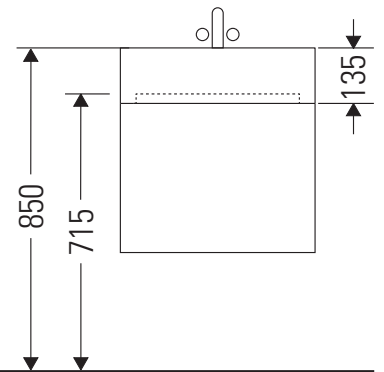

XSquare

XS 4196

Instrucciones de montaje

Vero Air # 235010

Indicaciones de uso

La serie de muebles de baño cumple las normas y directivas válidas en el momento de su entrega y se ha concebido para su uso en baños. Hay que evitar que se mojen directamente con agua, por ejemplo, durante la ducha.