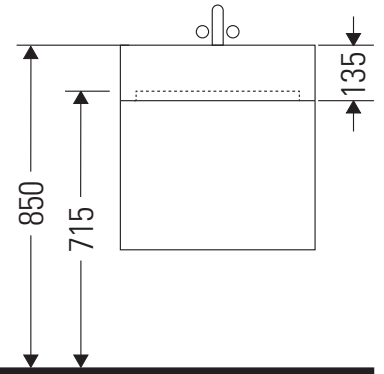

XSquare

XS 4196

Instrucciones de montaje

Vero Air # 235010

Indicaciones de uso

La serie de muebles de baño cumple las normas y directivas válidas en el momento de su entrega y se ha concebido para su uso en baños. Hay que evitar que se mojen directamente con agua, por ejemplo, durante la ducha.