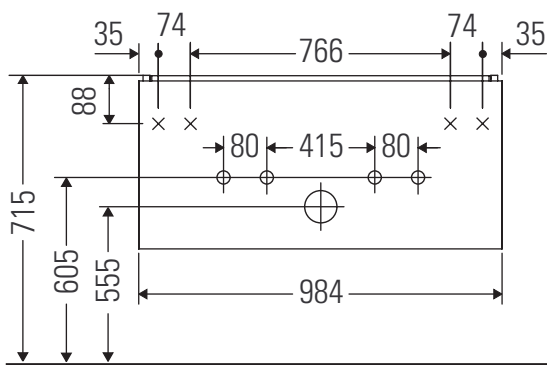

XSquare

XS 4196

Instrucciones de montaje

Vero Air # 235010

Indicaciones de uso

La serie de muebles de baño cumple las normas y directivas válidas en el momento de su entrega y se ha concebido para su uso en baños. Hay que evitar que se mojen directamente con agua, por ejemplo, durante la ducha.