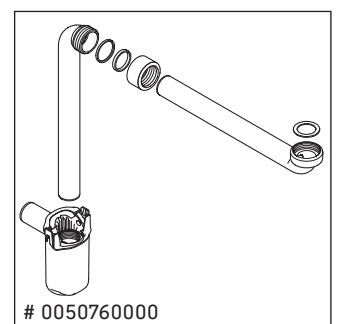

XSquare

XS 4223

Instrucciones de montaje

Viu # 234473

Indicaciones de uso

La serie de muebles de baño cumple las normas y directivas válidas en el momento de su entrega y se ha concebido para su uso en baños. Hay que evitar que se mojen directamente con agua, por ejemplo, durante la ducha.