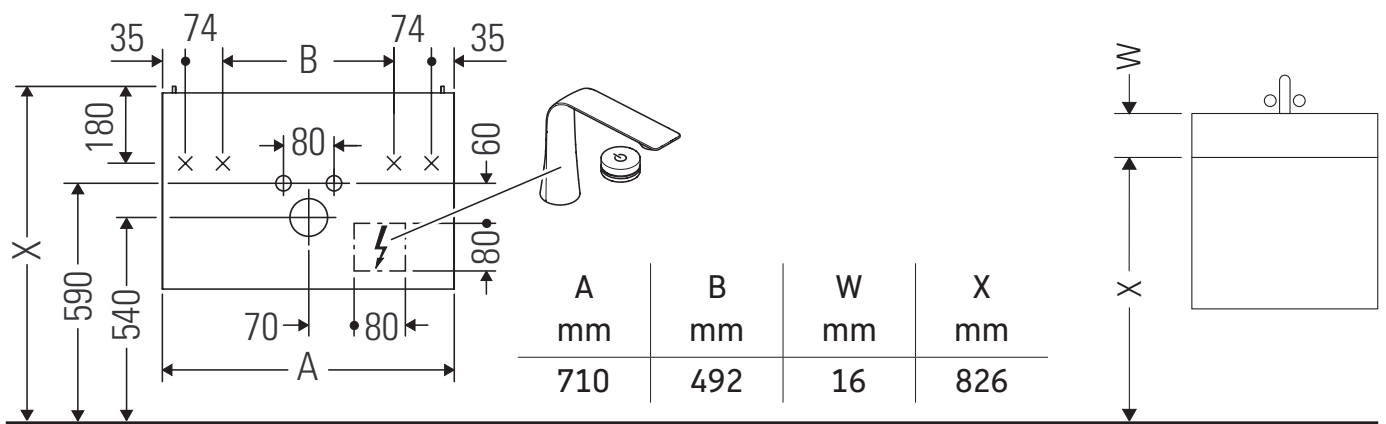

XSquare

XS 4223

Instrucciones de montaje

Viu # 234473

Indicaciones de uso

La serie de muebles de baño cumple las normas y directivas válidas en el momento de su entrega y se ha concebido para su uso en baños. Hay que evitar que se mojen directamente con agua, por ejemplo, durante la ducha.