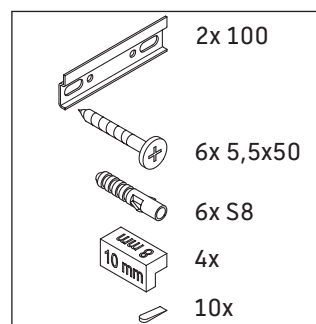

XSquare

XS 4223

Instrucciones de montaje

Viu # 234473

Indicaciones de uso

La serie de muebles de baño cumple las normas y directivas válidas en el momento de su entrega y se ha concebido para su uso en baños. Hay que evitar que se mojen directamente con agua, por ejemplo, durante la ducha.