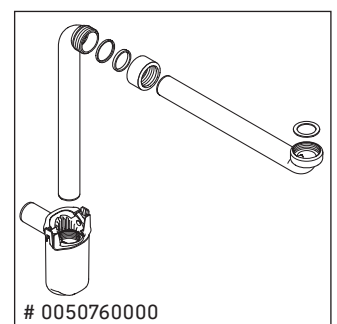

XSquare

XS 4321

Instrucciones de montaje

Viu # 234453

Indicaciones de uso

La serie de muebles de baño cumple las normas y directivas válidas en el momento de su entrega y se ha concebido para su uso en baños. Hay que evitar que se mojen directamente con agua, por ejemplo, durante la ducha.