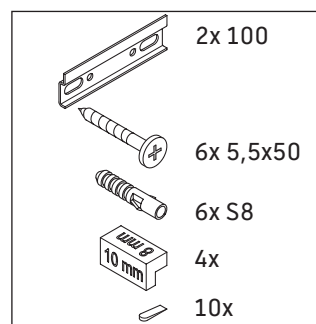

XSquare

XS 4321

Instrucciones de montaje

Viu # 234453

Indicaciones de uso

La serie de muebles de baño cumple las normas y directivas válidas en el momento de su entrega y se ha concebido para su uso en baños. Hay que evitar que se mojen directamente con agua, por ejemplo, durante la ducha.