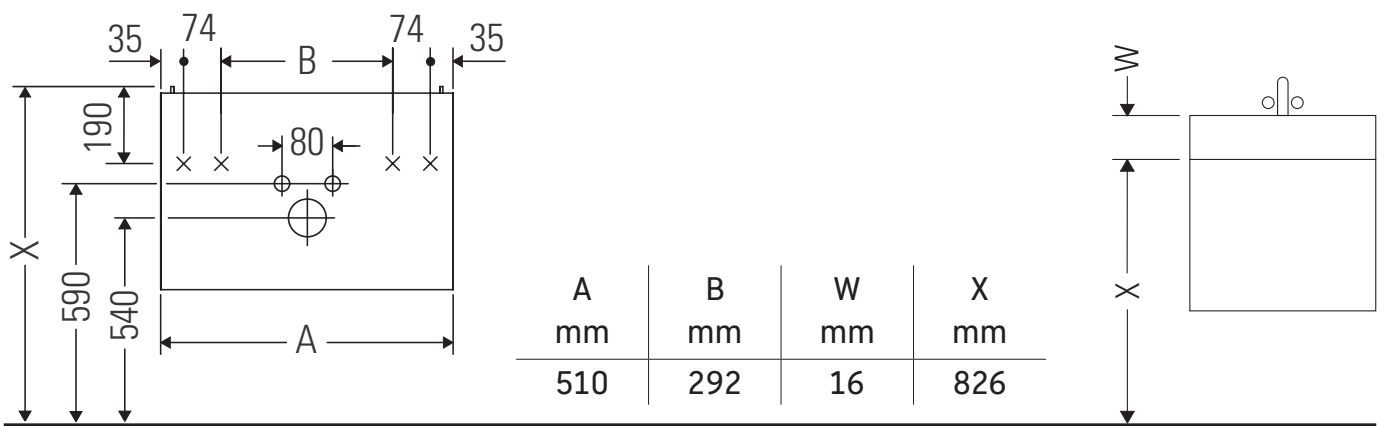

XSquare

XS 4321

Instrucciones de montaje

Viu # 234453

Indicaciones de uso

La serie de muebles de baño cumple las normas y directivas válidas en el momento de su entrega y se ha concebido para su uso en baños. Hay que evitar que se mojen directamente con agua, por ejemplo, durante la ducha.