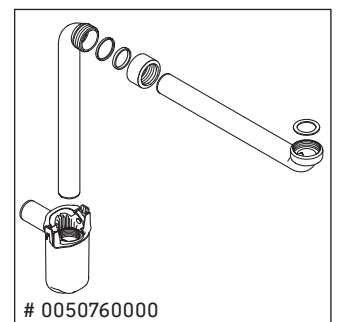

XSquare

XS 4322

Instrucciones de montaje

Viu # 234463

Indicaciones de uso

La serie de muebles de baño cumple las normas y directivas válidas en el momento de su entrega y se ha concebido para su uso en baños. Hay que evitar que se mojen directamente con agua, por ejemplo, durante la ducha.