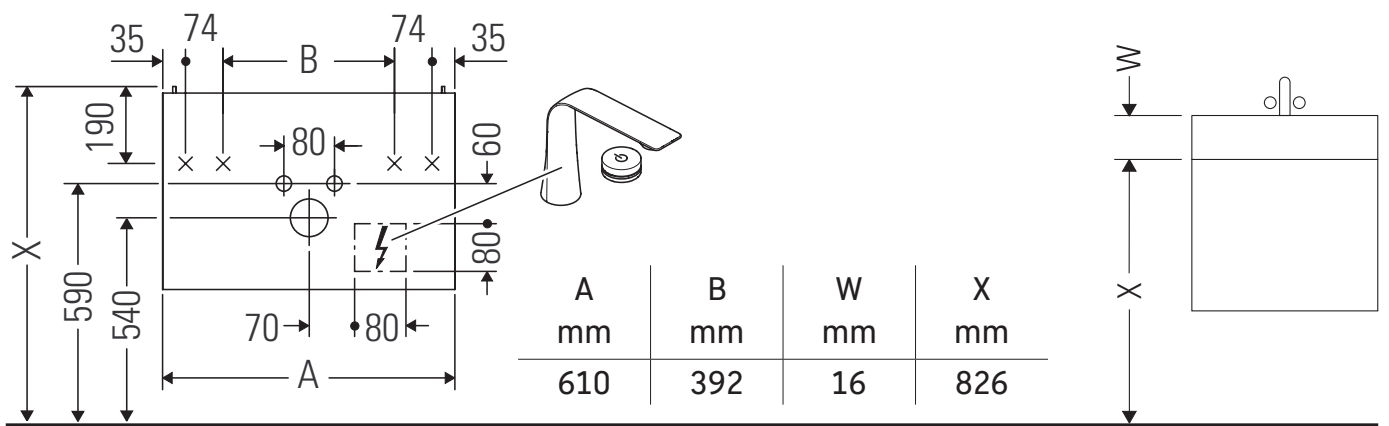

XSquare

XS 4322

Instrucciones de montaje

Viu # 234463

Indicaciones de uso

La serie de muebles de baño cumple las normas y directivas válidas en el momento de su entrega y se ha concebido para su uso en baños. Hay que evitar que se mojen directamente con agua, por ejemplo, durante la ducha.