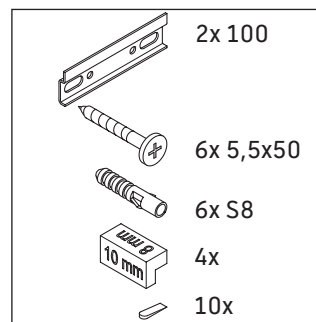

XSquare

XS 4322

Instrucciones de montaje

Viu # 234463

Indicaciones de uso

La serie de muebles de baño cumple las normas y directivas válidas en el momento de su entrega y se ha concebido para su uso en baños. Hay que evitar que se mojen directamente con agua, por ejemplo, durante la ducha.