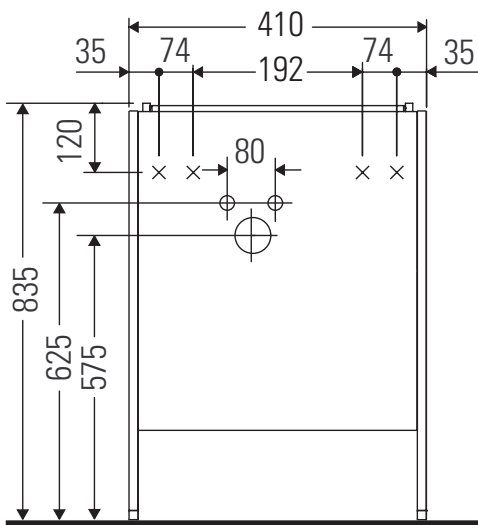

XSquare

XS 4440 L/R

Instrucciones de montaje

Indicaciones de uso

La serie de muebles de baño cumple las normas y directivas válidas en el momento de su entrega y se ha concebido para su uso en baños. Hay que evitar que se mojen directamente con agua, por ejemplo, durante la ducha.