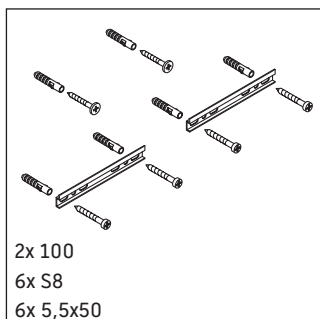

XSquare

XS 4445

Instrucciones de montaje

Indicaciones de uso

La serie de muebles de baño cumple las normas y directivas válidas en el momento de su entrega y se ha concebido para su uso en baños. Hay que evitar que se mojen directamente con agua, por ejemplo, durante la ducha.