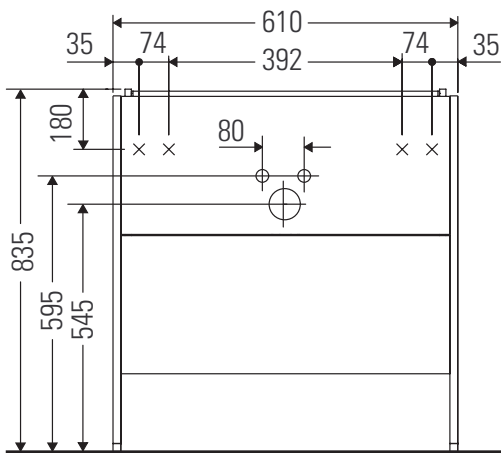

XSquare

XS 4445

Instrucciones de montaje

Indicaciones de uso

La serie de muebles de baño cumple las normas y directivas válidas en el momento de su entrega y se ha concebido para su uso en baños. Hay que evitar que se mojen directamente con agua, por ejemplo, durante la ducha.