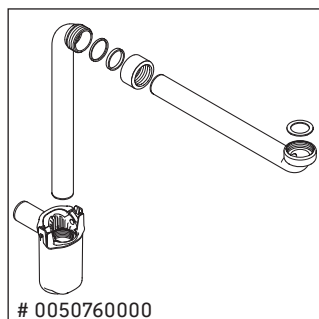

XSquare

XS 4445

Instrucciones de montaje

Indicaciones de uso

La serie de muebles de baño cumple las normas y directivas válidas en el momento de su entrega y se ha concebido para su uso en baños. Hay que evitar que se mojen directamente con agua, por ejemplo, durante la ducha.