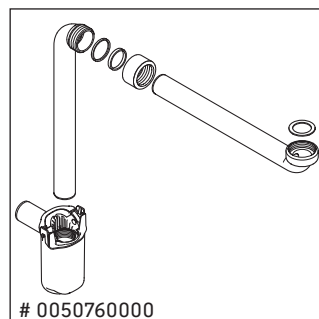

XSquare

XS 4454

Instrucciones de montaje

Indicaciones de uso

La serie de muebles de baño cumple las normas y directivas válidas en el momento de su entrega y se ha concebido para su uso en baños. Hay que evitar que se mojen directamente con agua, por ejemplo, durante la ducha.