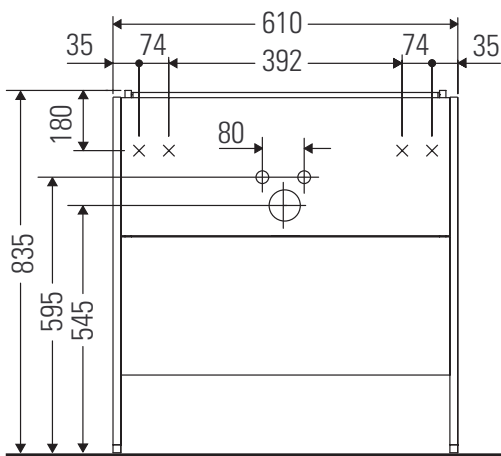

XSquare

XS 4454

Instrucciones de montaje

Indicaciones de uso

La serie de muebles de baño cumple las normas y directivas válidas en el momento de su entrega y se ha concebido para su uso en baños. Hay que evitar que se mojen directamente con agua, por ejemplo, durante la ducha.