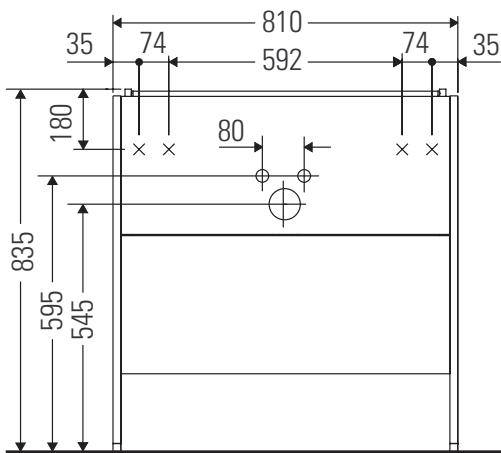

XSquare

XS 4455

Instrucciones de montaje

Indicaciones de uso

La serie de muebles de baño cumple las normas y directivas válidas en el momento de su entrega y se ha concebido para su uso en baños. Hay que evitar que se mojen directamente con agua, por ejemplo, durante la ducha.