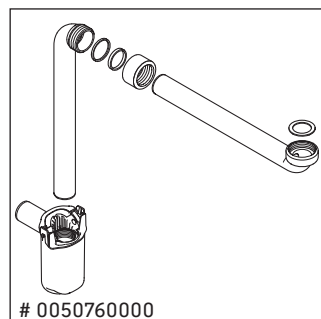

XSquare

XS 4455

Instrucciones de montaje

Indicaciones de uso

La serie de muebles de baño cumple las normas y directivas válidas en el momento de su entrega y se ha concebido para su uso en baños. Hay que evitar que se mojen directamente con agua, por ejemplo, durante la ducha.