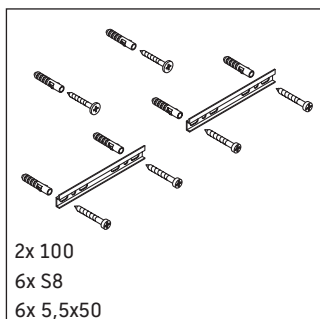

XSquare

XS 4455

Instrucciones de montaje

Indicaciones de uso

La serie de muebles de baño cumple las normas y directivas válidas en el momento de su entrega y se ha concebido para su uso en baños. Hay que evitar que se mojen directamente con agua, por ejemplo, durante la ducha.