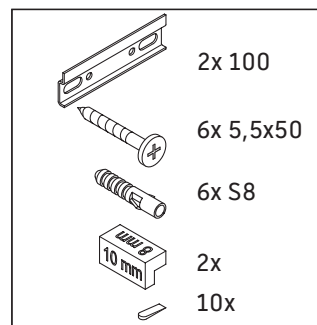

XSquare

XS 4472

Instrucciones de montaje

Indicaciones de uso

La serie de muebles de baño cumple las normas y directivas válidas en el momento de su entrega y se ha concebido para su uso en baños. Hay que evitar que se mojen directamente con agua, por ejemplo, durante la ducha.