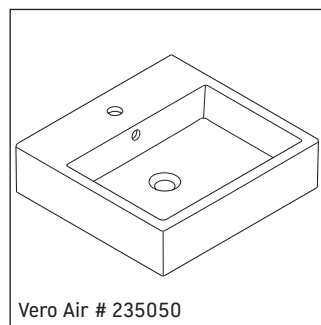

XSquare

XS 4472

Instrucciones de montaje

Indicaciones de uso

La serie de muebles de baño cumple las normas y directivas válidas en el momento de su entrega y se ha concebido para su uso en baños. Hay que evitar que se mojen directamente con agua, por ejemplo, durante la ducha.