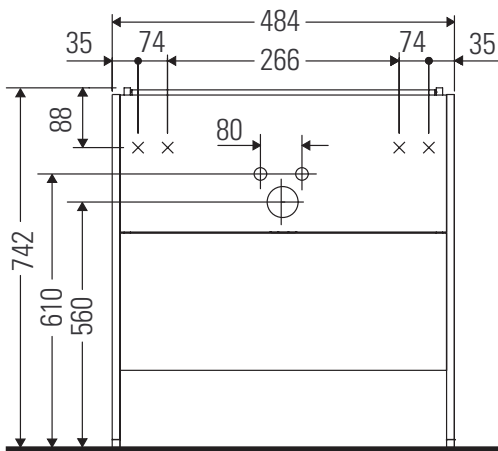

XSquare

XS 4472

Instrucciones de montaje

Indicaciones de uso

La serie de muebles de baño cumple las normas y directivas válidas en el momento de su entrega y se ha concebido para su uso en baños. Hay que evitar que se mojen directamente con agua, por ejemplo, durante la ducha.