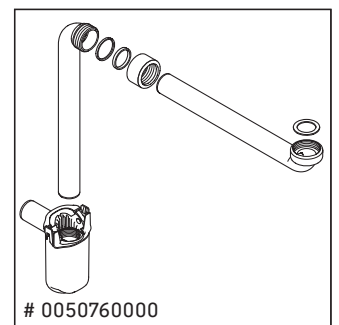

XSquare

XS 4472

Instrucciones de montaje

Indicaciones de uso

La serie de muebles de baño cumple las normas y directivas válidas en el momento de su entrega y se ha concebido para su uso en baños. Hay que evitar que se mojen directamente con agua, por ejemplo, durante la ducha.