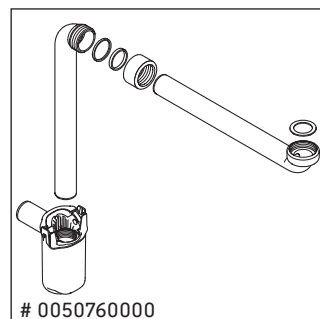

XSquare

XS 4522

Instrucciones de montaje

Indicaciones de uso

La serie de muebles de baño cumple las normas y directivas válidas en el momento de su entrega y se ha concebido para su uso en baños. Hay que evitar que se mojen directamente con agua, por ejemplo, durante la ducha.