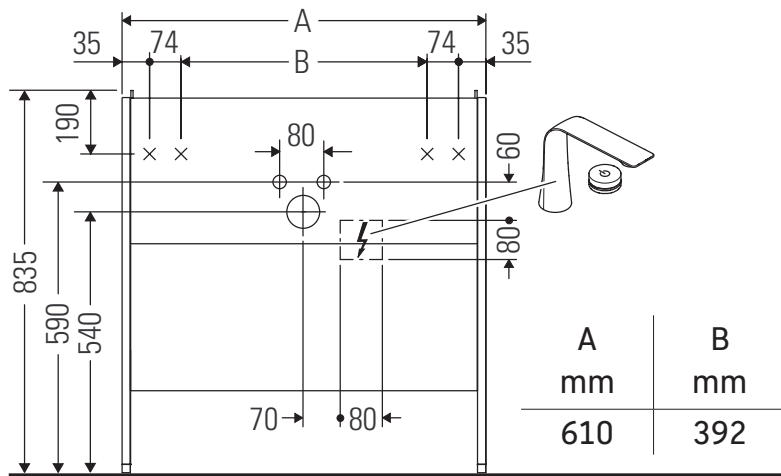

XSquare

XS 4522

Instrucciones de montaje

Indicaciones de uso

La serie de muebles de baño cumple las normas y directivas válidas en el momento de su entrega y se ha concebido para su uso en baños. Hay que evitar que se mojen directamente con agua, por ejemplo, durante la ducha.