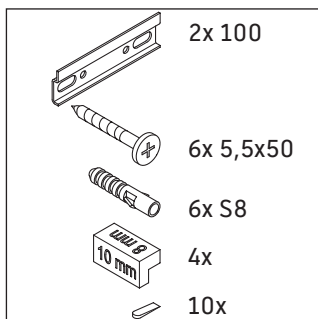

XSquare

XS 4522

Instrucciones de montaje

Indicaciones de uso

La serie de muebles de baño cumple las normas y directivas válidas en el momento de su entrega y se ha concebido para su uso en baños. Hay que evitar que se mojen directamente con agua, por ejemplo, durante la ducha.