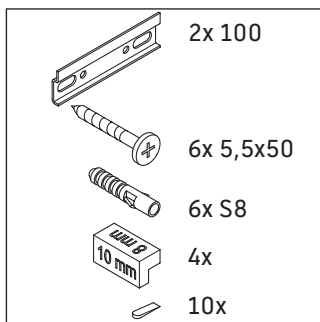

XSquare

XS 4523

Instrucciones de montaje

Indicaciones de uso

La serie de muebles de baño cumple las normas y directivas válidas en el momento de su entrega y se ha concebido para su uso en baños. Hay que evitar que se mojen directamente con agua, por ejemplo, durante la ducha.