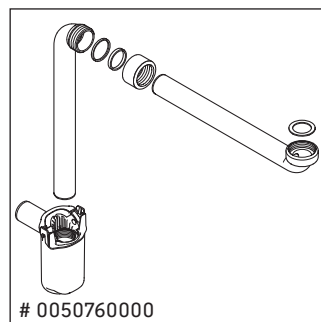

XSquare

XS 4523

Instrucciones de montaje

Indicaciones de uso

La serie de muebles de baño cumple las normas y directivas válidas en el momento de su entrega y se ha concebido para su uso en baños. Hay que evitar que se mojen directamente con agua, por ejemplo, durante la ducha.