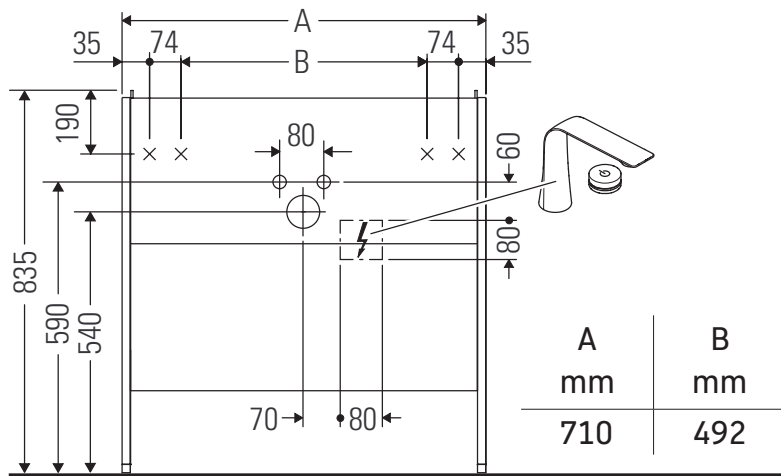

XSquare

XS 4523

Instrucciones de montaje

Indicaciones de uso

La serie de muebles de baño cumple las normas y directivas válidas en el momento de su entrega y se ha concebido para su uso en baños. Hay que evitar que se mojen directamente con agua, por ejemplo, durante la ducha.