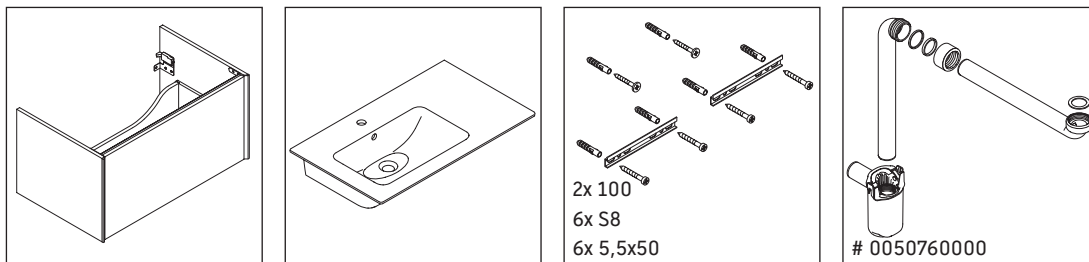

XViu

XV 4026

Instrucciones de montaje

ME by Starck # 234583

Indicaciones de uso

La serie de muebles de baño cumple las normas y directivas válidas en el momento de su entrega y se ha concebido para su uso en baños. Hay que evitar que se mojen directamente con agua, por ejemplo, durante la ducha.