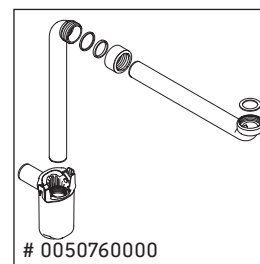

Nos reservamos el derecho a efectuar mejoras técnicas y modificaciones de aspecto en los productos representados.

XViu

XV 4026

Instrucciones de montaje

ME by Starck # 234683

Indicaciones de uso

La serie de muebles de baño cumple las normas y directivas válidas en el momento de su entrega y se ha concebido para su uso en baños. Hay que evitar que se mojen directamente con agua, por ejemplo, durante la ducha.