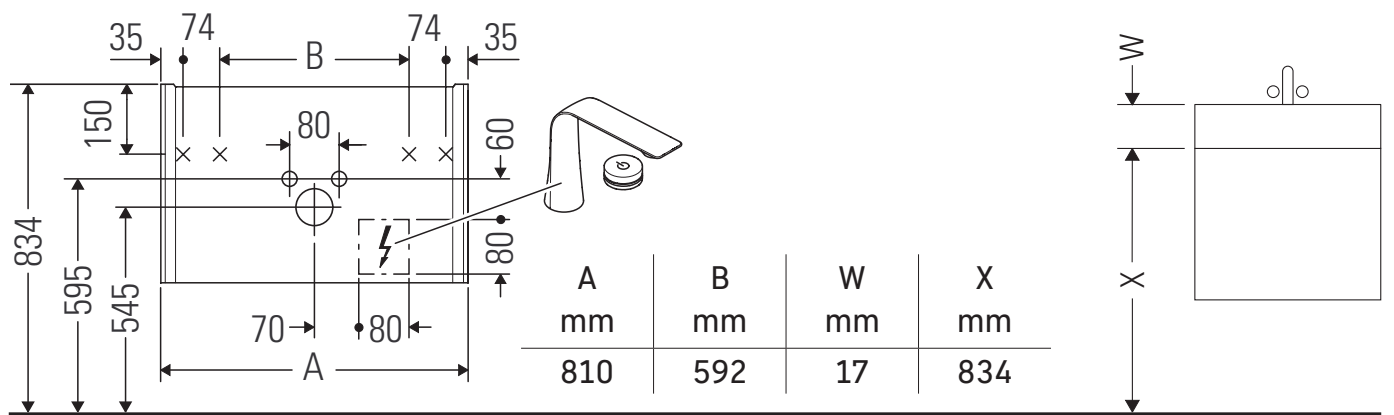

XViu

XV 4026

Instrucciones de montaje

ME by Starck # 233683

Indicaciones de uso

La serie de muebles de baño cumple las normas y directivas válidas en el momento de su entrega y se ha concebido para su uso en baños. Hay que evitar que se mojen directamente con agua, por ejemplo, durante la ducha.