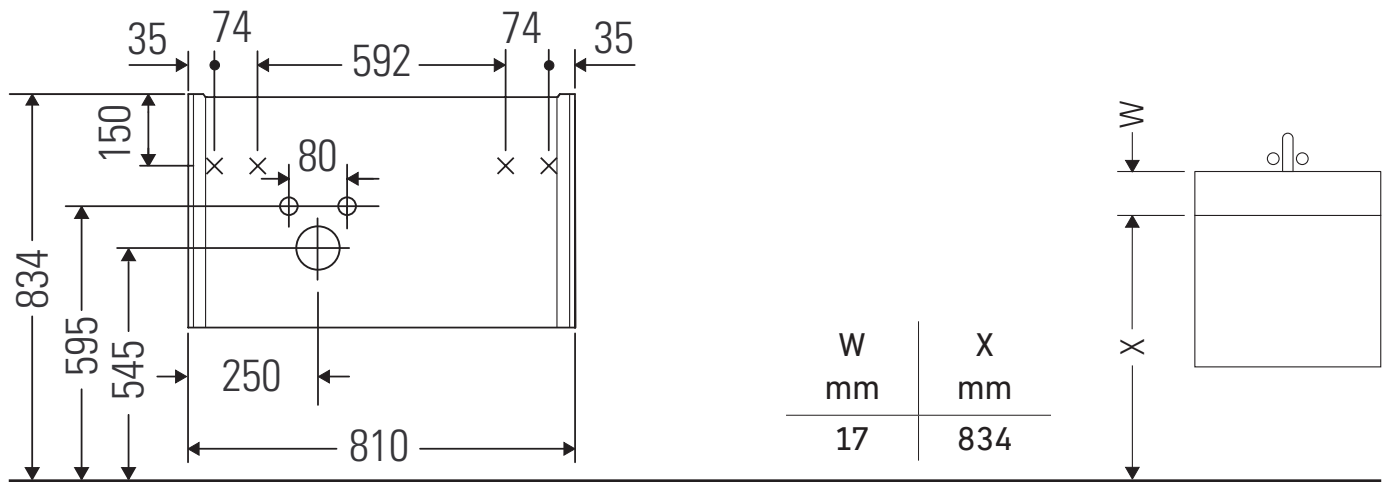

XViu

XV 4026

Instrucciones de montaje

ME by Starck # 234583

Indicaciones de uso

La serie de muebles de baño cumple las normas y directivas válidas en el momento de su entrega y se ha concebido para su uso en baños. Hay que evitar que se mojen directamente con agua, por ejemplo, durante la ducha.