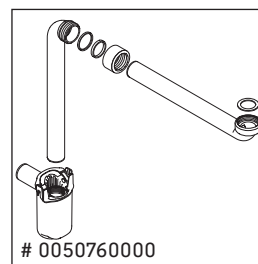

XViu

XV 4026

Instrucciones de montaje

ME by Starck # 233683

Indicaciones de uso

La serie de muebles de baño cumple las normas y directivas válidas en el momento de su entrega y se ha concebido para su uso en baños. Hay que evitar que se mojen directamente con agua, por ejemplo, durante la ducha.