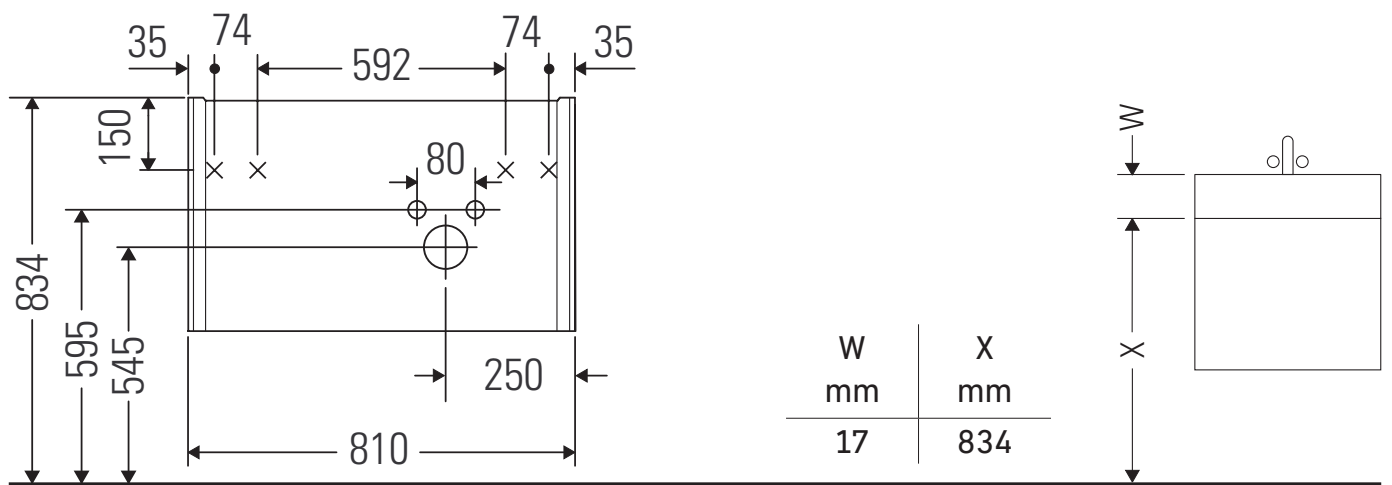

XViu

XV 4026

Instrucciones de montaje

ME by Starck # 234683