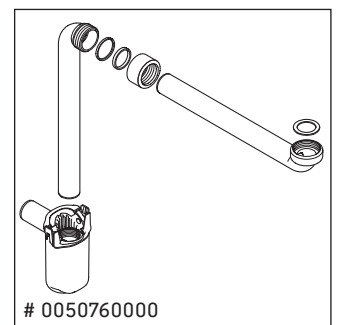

XViu

XV 4035

Instrucciones de montaje

Viu # 234410

Indicaciones de uso

La serie de muebles de baño cumple las normas y directivas válidas en el momento de su entrega y se ha concebido para su uso en baños. Hay que evitar que se mojen directamente con agua, por ejemplo, durante la ducha.