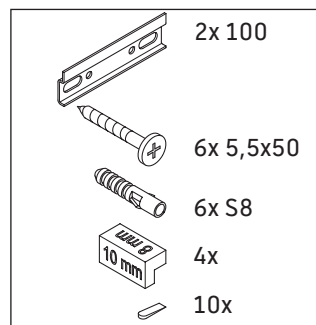

XViu

XV 4035

Instrucciones de montaje

Viu # 234410

Indicaciones de uso

La serie de muebles de baño cumple las normas y directivas válidas en el momento de su entrega y se ha concebido para su uso en baños. Hay que evitar que se mojen directamente con agua, por ejemplo, durante la ducha.