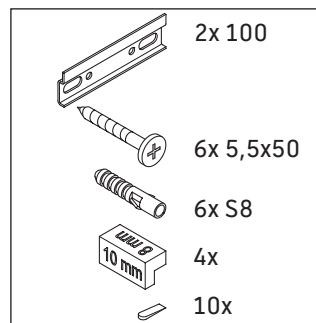

XViu

XV 4036

Instrucciones de montaje

W mm	X mm
16	834

W mm	X mm
16	834

Viu # 234412

Indicaciones de uso

La serie de muebles de baño cumple las normas y directivas válidas en el momento de su entrega y se ha concebido para su uso en baños. Hay que evitar que se mojen directamente con agua, por ejemplo, durante la ducha.