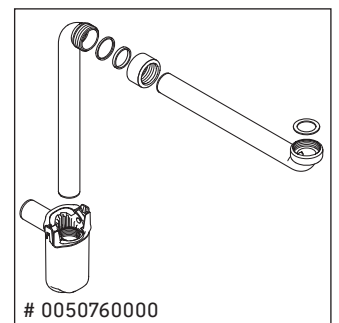

XViu

XV 4036

Instrucciones de montaje

W mm	X mm
16	834

W mm	X mm
16	834

Viu # 234412

Indicaciones de uso

La serie de muebles de baño cumple las normas y directivas válidas en el momento de su entrega y se ha concebido para su uso en baños. Hay que evitar que se mojen directamente con agua, por ejemplo, durante la ducha.