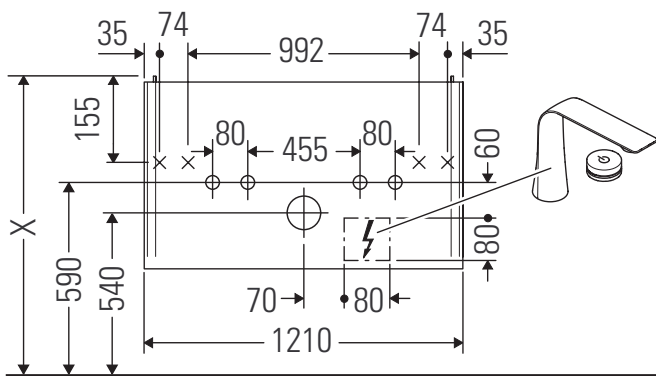

XViu

XV 4036

Instrucciones de montaje

W mm	X mm
16	834

W mm	X mm
16	834

Viu # 234412

Indicaciones de uso

La serie de muebles de baño cumple las normas y directivas válidas en el momento de su entrega y se ha concebido para su uso en baños. Hay que evitar que se mojen directamente con agua, por ejemplo, durante la ducha.