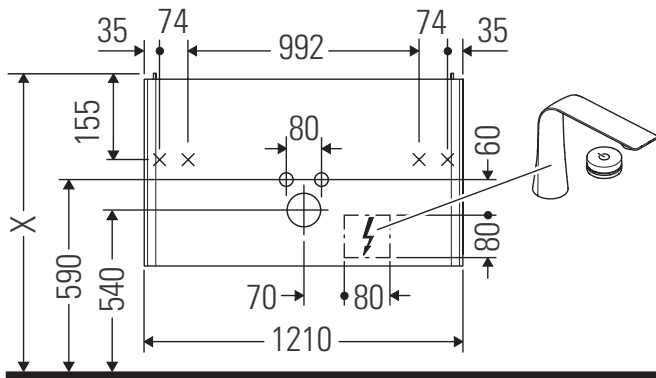

XViu

XV 4036

Instrucciones de montaje

W mm	X mm
16	834

W mm	X mm
16	834

Viu # 234412

Indicaciones de uso

La serie de muebles de baño cumple las normas y directivas válidas en el momento de su entrega y se ha concebido para su uso en baños. Hay que evitar que se mojen directamente con agua, por ejemplo, durante la ducha.