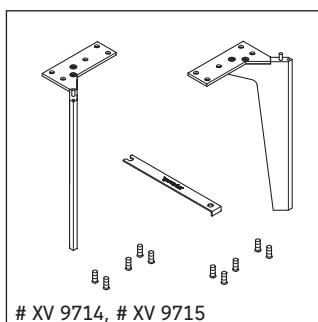

XViu

XV 4068 L/R

Instrucciones de montaje

Viu # 073345

Indicaciones de uso

La serie de muebles de baño cumple las normas y directivas válidas en el momento de su entrega y se ha concebido para su uso en baños. Hay que evitar que se mojen directamente con agua, por ejemplo, durante la ducha.