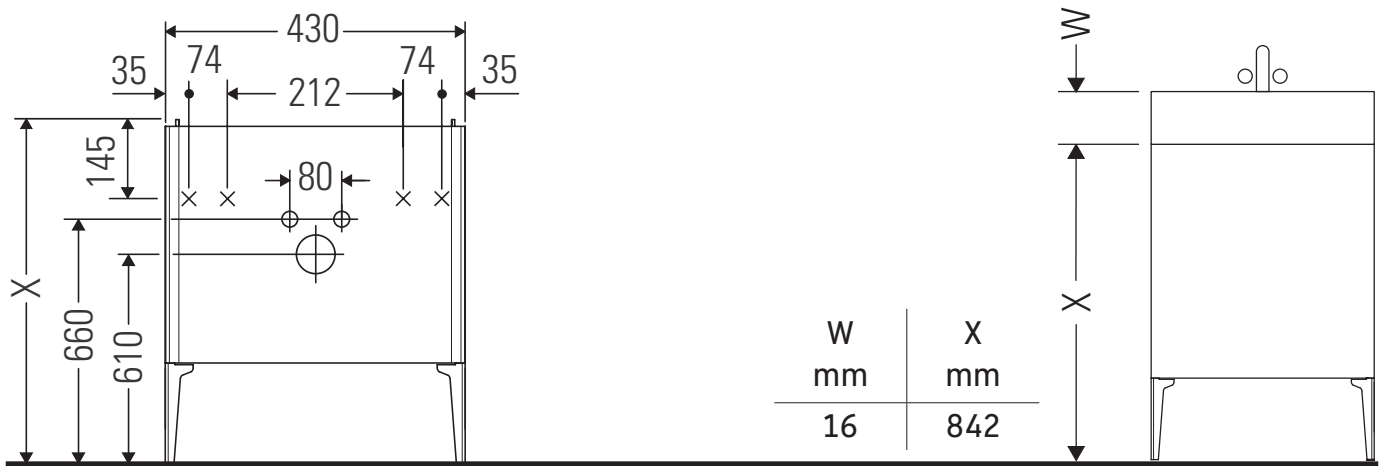

XViu

XV 4068 L/R

Instrucciones de montaje

Viu # 073345

Indicaciones de uso

La serie de muebles de baño cumple las normas y directivas válidas en el momento de su entrega y se ha concebido para su uso en baños. Hay que evitar que se mojen directamente con agua, por ejemplo, durante la ducha.