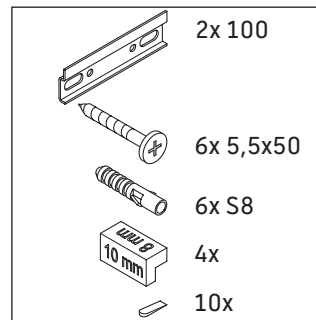

XViu

XV 4068 L/R

Instrucciones de montaje

Viu # 073345

Indicaciones de uso

La serie de muebles de baño cumple las normas y directivas válidas en el momento de su entrega y se ha concebido para su uso en baños. Hay que evitar que se mojen directamente con agua, por ejemplo, durante la ducha.