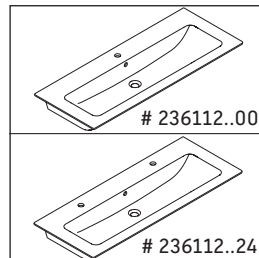

Indicaciones de uso

La serie de muebles de baño cumple las normas y directivas válidas en el momento de su entrega y se ha concebido para su uso en baños. Hay que evitar que se mojen directamente con agua, por ejemplo, durante la ducha.

Nos reservamos el derecho a efectuar mejoras técnicas y modificaciones de aspecto en los productos representados.