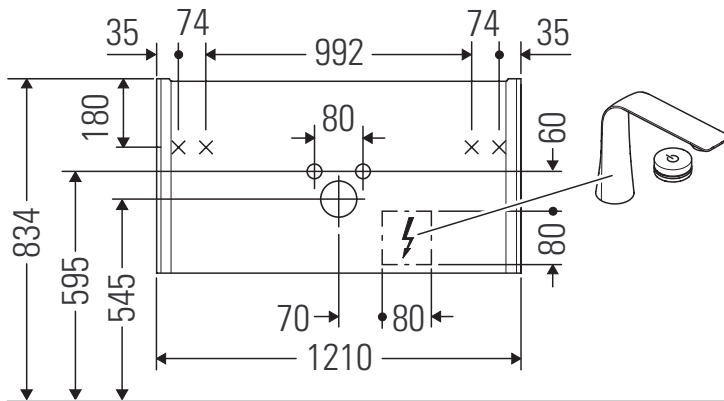

## Instrucciones de montaje

W mm	X mm
17	834

### ME by Starck # 233612 / # 236112..00

W mm	X mm
17	834