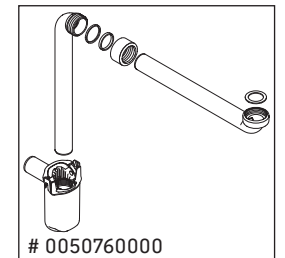

Indicaciones de uso

La serie de muebles de baño cumple las normas y directivas válidas en el momento de su entrega y se ha concebido para su uso en baños. Hay que evitar que se mojen directamente con agua, por ejemplo, durante la ducha.

Nos reservamos el derecho a efectuar mejoras técnicas y modificaciones de aspecto en los productos representados.