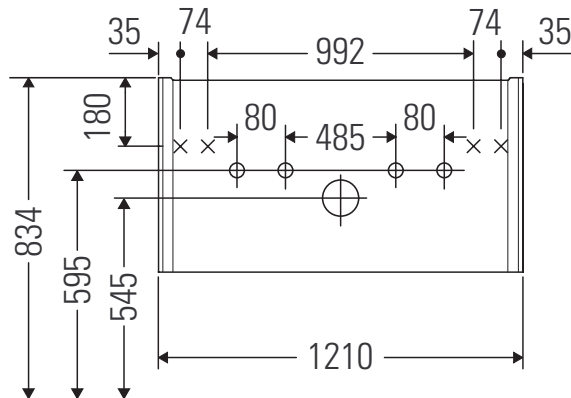

## Instrucciones de montaje

W mm	X mm
17	834

### ME by Starck # 233612 / # 236112..00

W mm	X mm
17	834