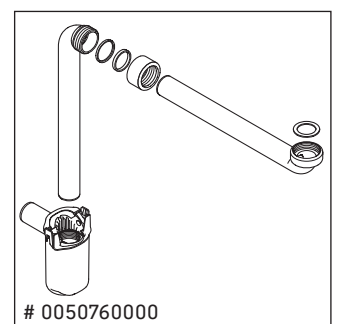

XViu

XV 4133

Instrucciones de montaje

Viu # 234473

Indicaciones de uso

La serie de muebles de baño cumple las normas y directivas válidas en el momento de su entrega y se ha concebido para su uso en baños. Hay que evitar que se mojen directamente con agua, por ejemplo, durante la ducha.