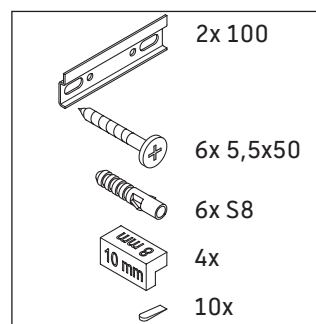

XViu

XV 4133

Instrucciones de montaje

Viu # 234473

Indicaciones de uso

La serie de muebles de baño cumple las normas y directivas válidas en el momento de su entrega y se ha concebido para su uso en baños. Hay que evitar que se mojen directamente con agua, por ejemplo, durante la ducha.