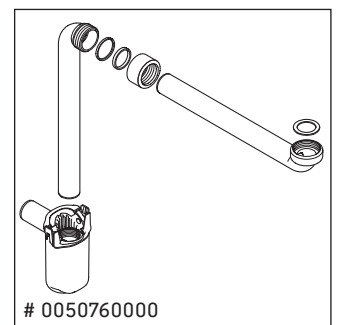

XViu

XV 4134

Instrucciones de montaje

Viu # 234483

Indicaciones de uso

La serie de muebles de baño cumple las normas y directivas válidas en el momento de su entrega y se ha concebido para su uso en baños. Hay que evitar que se mojen directamente con agua, por ejemplo, durante la ducha.