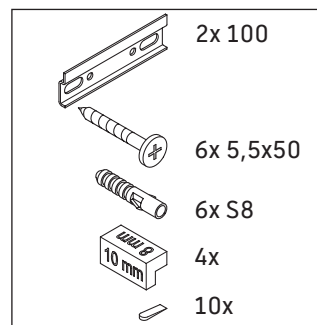

XViu

XV 4134

Instrucciones de montaje

Viu # 234483

Indicaciones de uso

La serie de muebles de baño cumple las normas y directivas válidas en el momento de su entrega y se ha concebido para su uso en baños. Hay que evitar que se mojen directamente con agua, por ejemplo, durante la ducha.