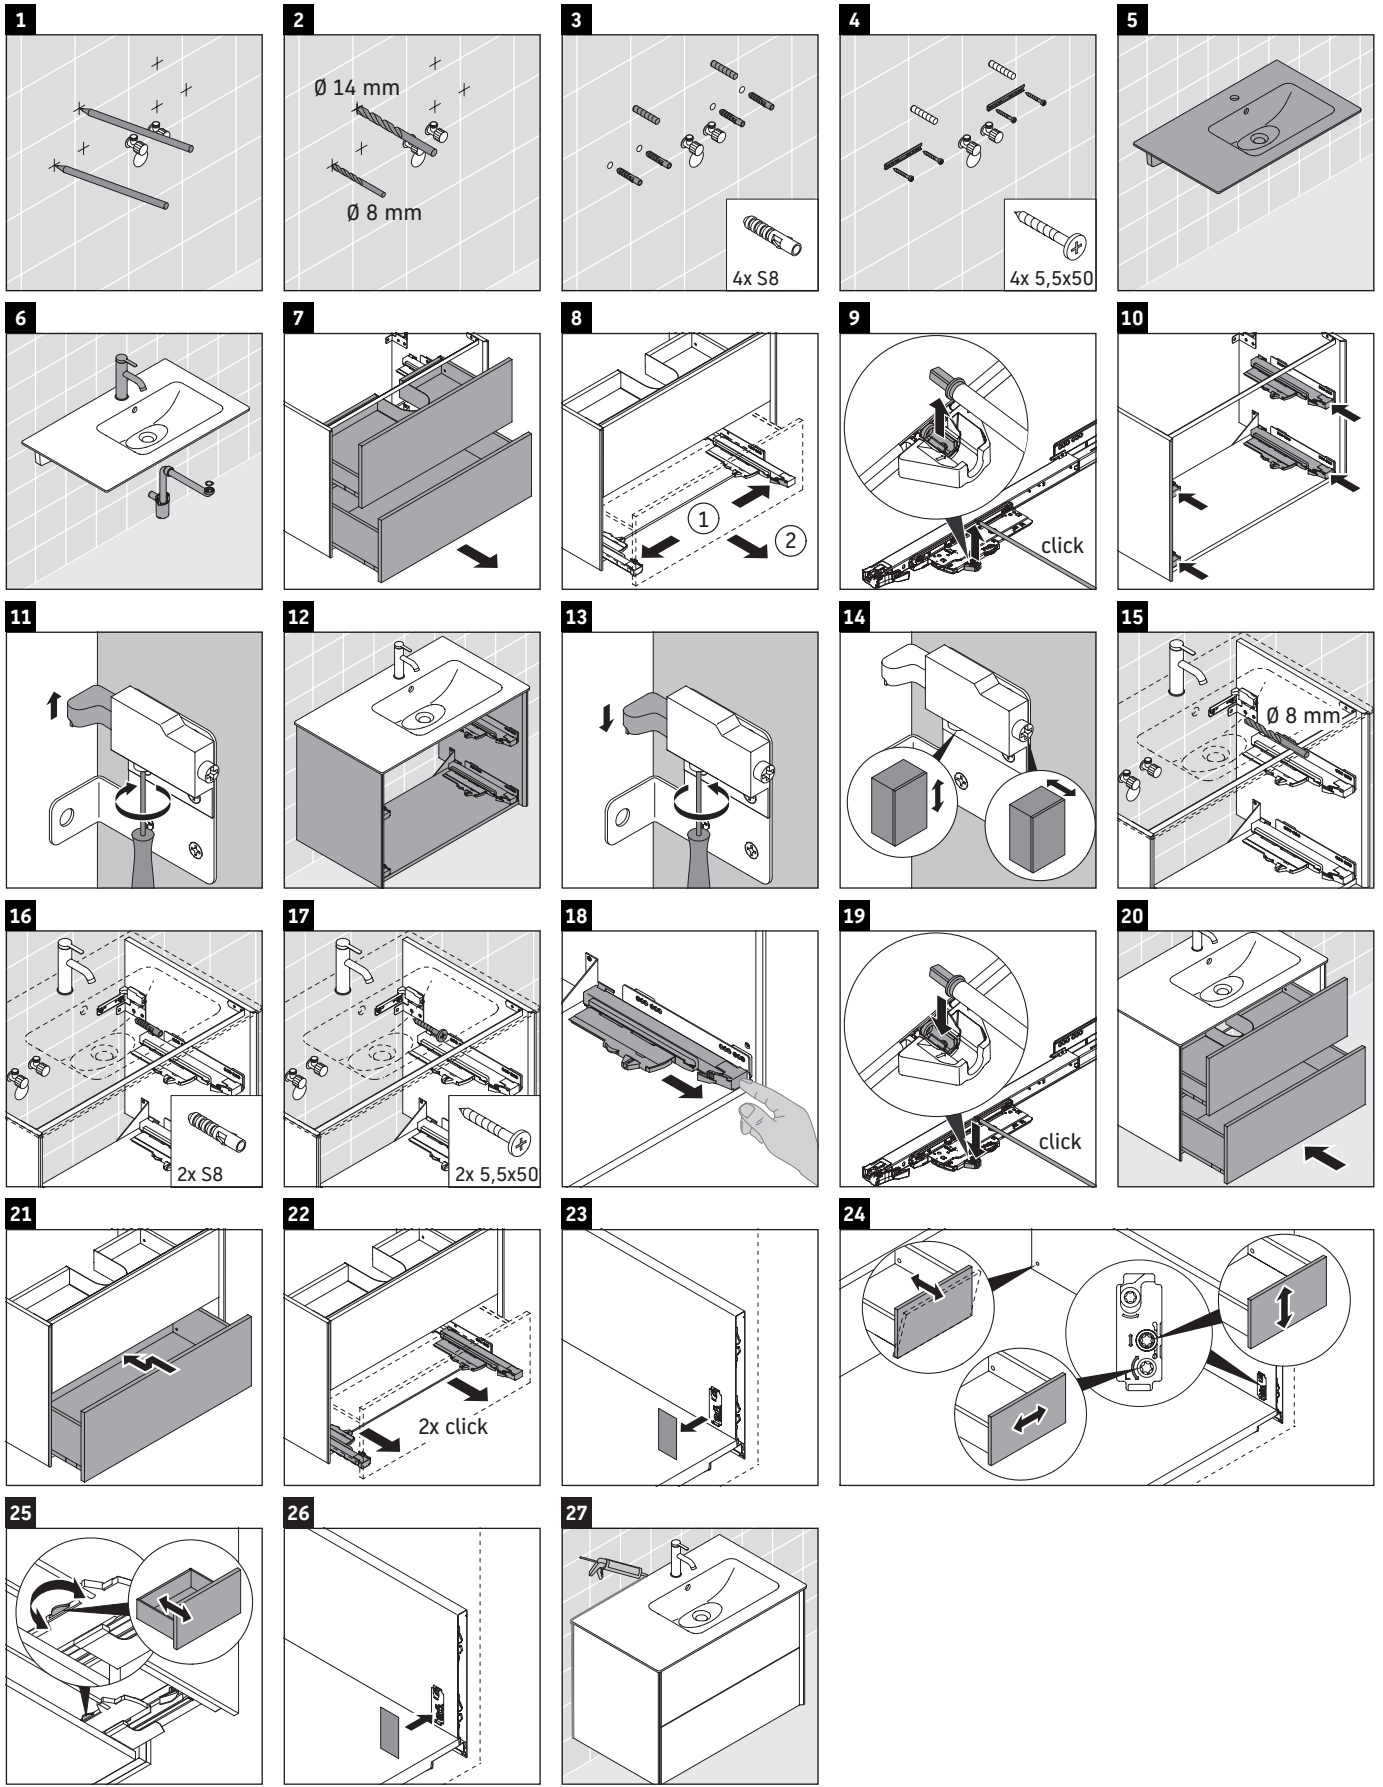

Duravit AG, Werderstr. 36, 78132 Hornberg, Germany, Phone +49 78 33 700, Fax +49 78 33 70 289, info@duravit.de, www.duravit.de