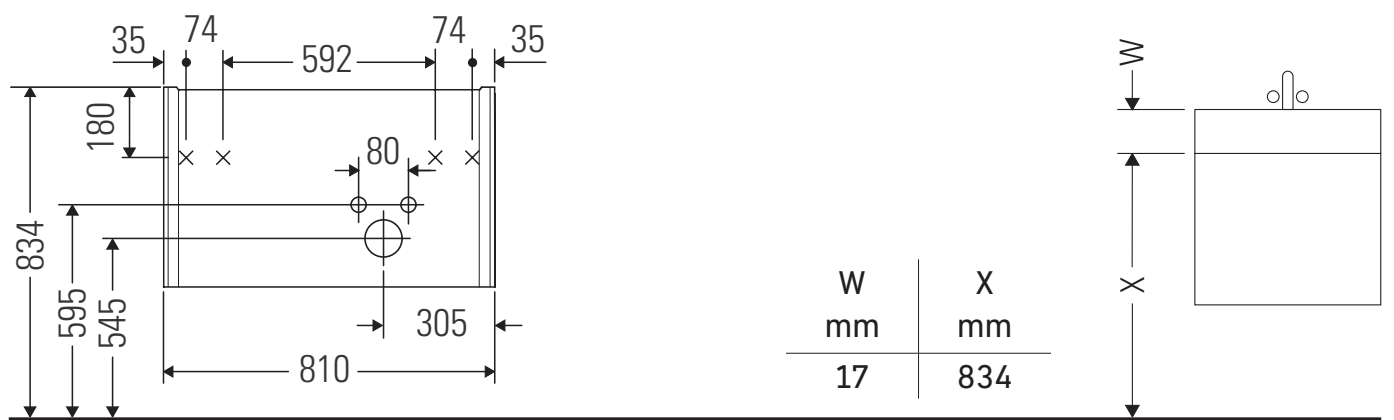

XViu

XV 4159

Instrucciones de montaje

ME by Starck # 234683

Indicaciones de uso

La serie de muebles de baño cumple las normas y directivas válidas en el momento de su entrega y se ha concebido para su uso en baños. Hay que evitar que se mojen directamente con agua, por ejemplo, durante la ducha.