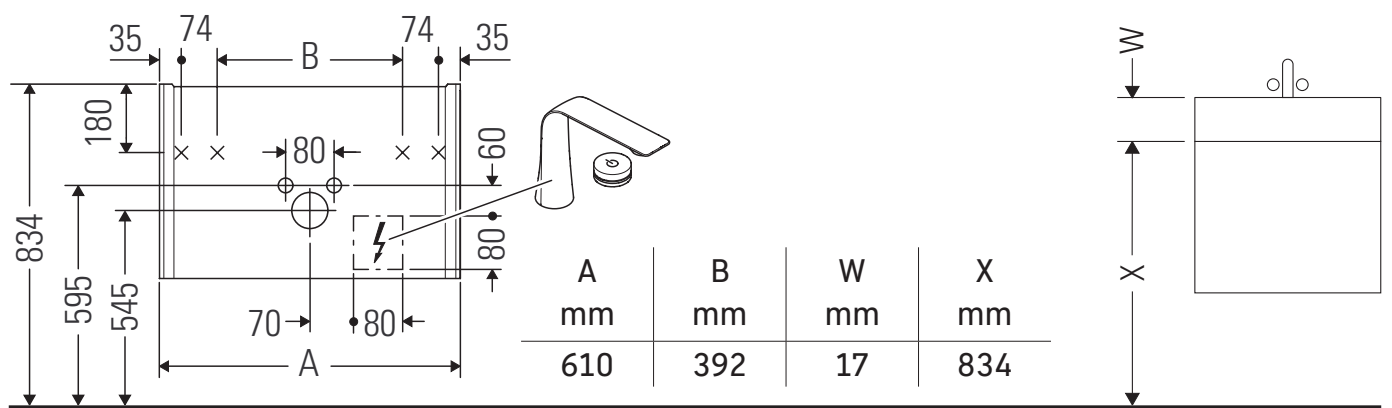

XViu

XV 4178

Instrucciones de montaje

ME by Starck # 234263

Indicaciones de uso

La serie de muebles de baño cumple las normas y directivas válidas en el momento de su entrega y se ha concebido para su uso en baños. Hay que evitar que se mojen directamente con agua, por ejemplo, durante la ducha.