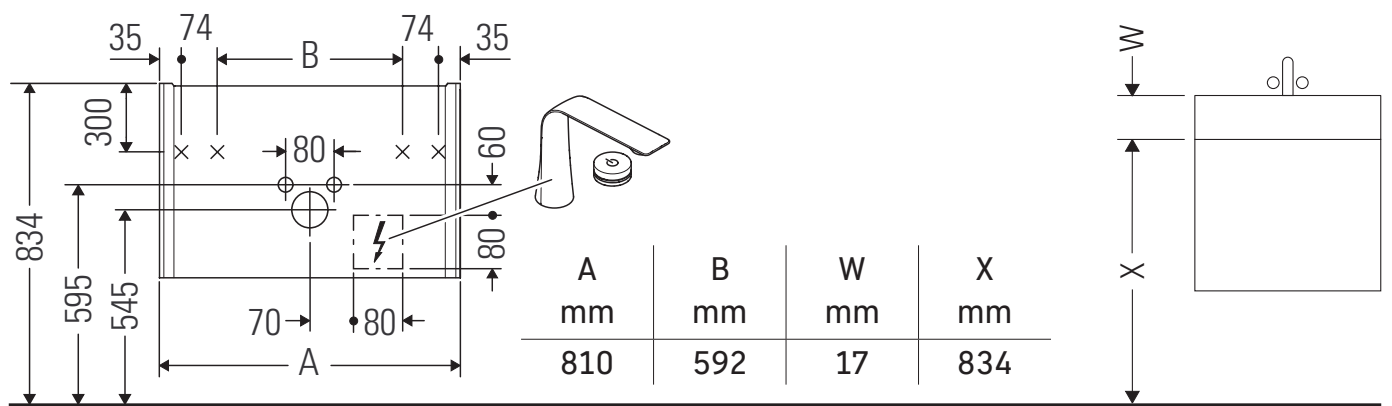

XViu

XV 4179

Instrucciones de montaje

ME by Starck # 234283

Indicaciones de uso

La serie de muebles de baño cumple las normas y directivas válidas en el momento de su entrega y se ha concebido para su uso en baños. Hay que evitar que se mojen directamente con agua, por ejemplo, durante la ducha.