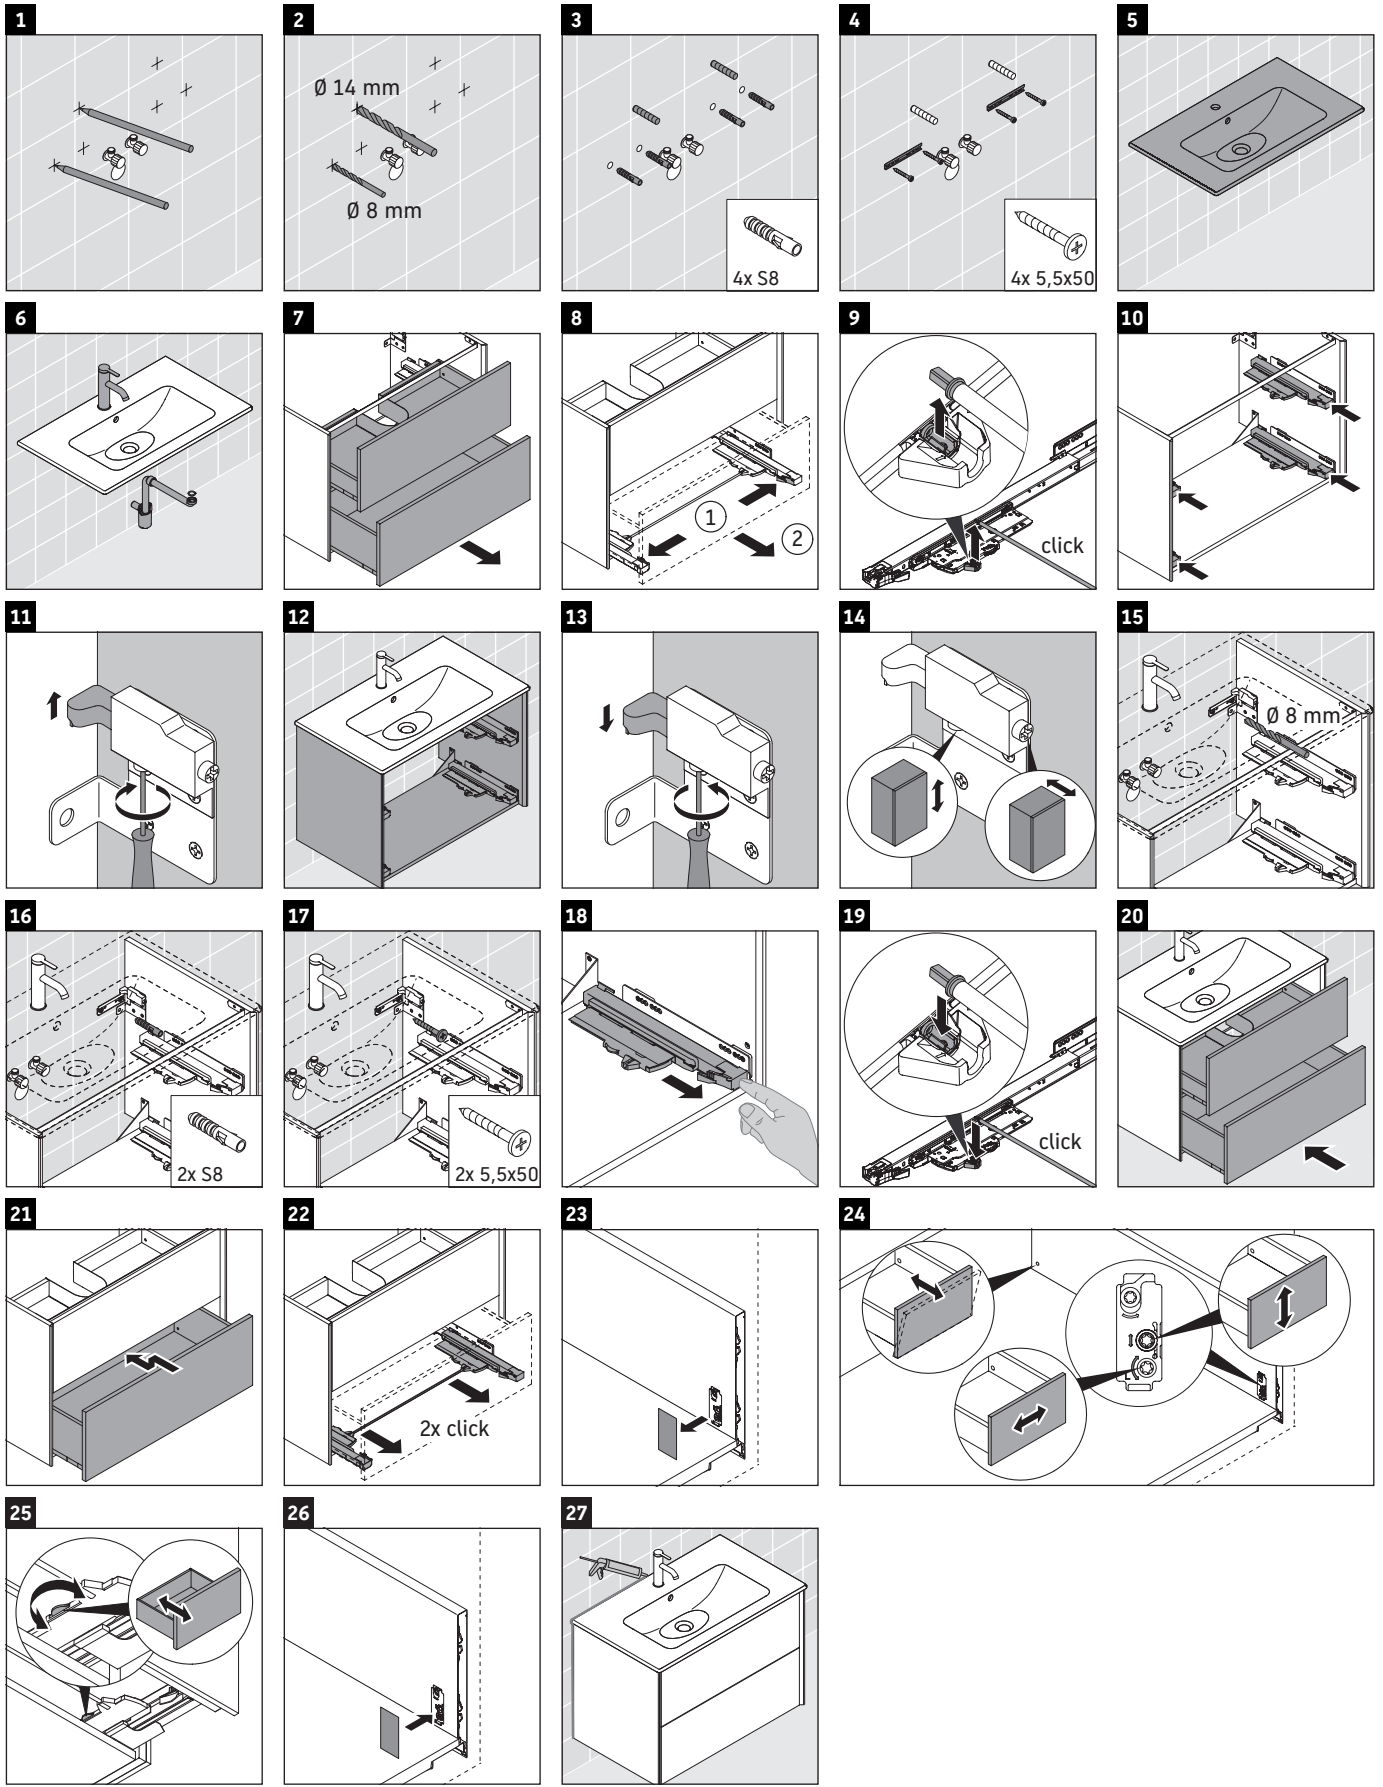

Duravit AG, Werderstr. 36, 78132 Hornberg, Germany, Phone +49 78 33 700, Fax +49 78 33 70 289, info@duravit.de, www.duravit.de