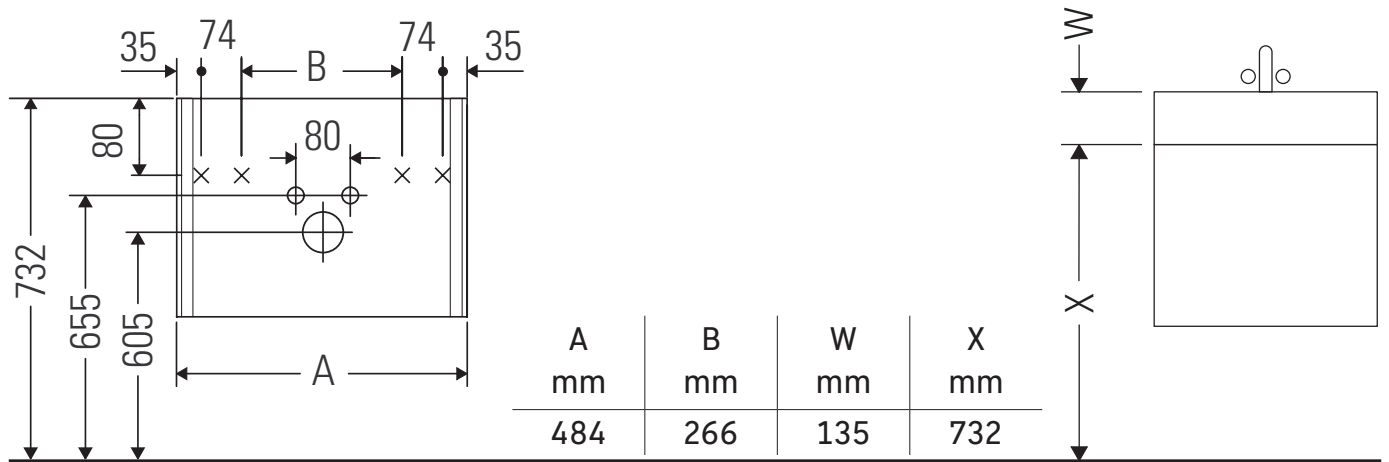

XViu

XV 4232 L/R

Instrucciones de montaje

Vero Air # 072450

Indicaciones de uso

La serie de muebles de baño cumple las normas y directivas válidas en el momento de su entrega y se ha concebido para su uso en baños. Hay que evitar que se mojen directamente con agua, por ejemplo, durante la ducha.