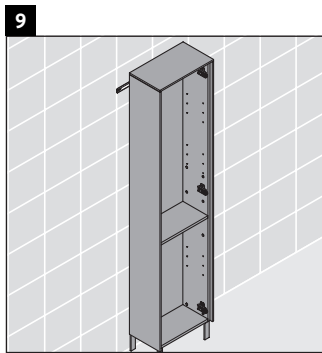

Duravit AG, Werderstr. 36, 78132 Hornberg, Germany, Phone +49 78 33 700, Fax +49 78 33 70 289, info@duravit.de, www.duravit.de