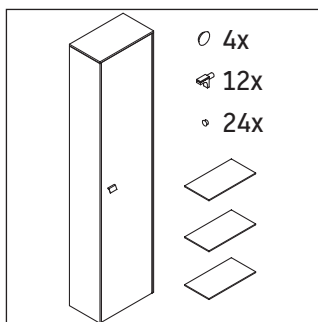

Brioso

BR 1331 L/R

Instrucciones de montaje

A	B
mm	mm
520	424

Indicaciones de uso

La serie de muebles de baño cumple las normas y directivas válidas en el momento de su entrega y se ha concebido para su uso en baños. Hay que evitar que se mojen directamente con agua, por ejemplo, durante la ducha.