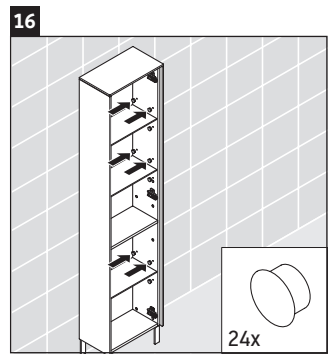

Duravit AG, Werderstr. 36, 78132 Hornberg, Germany, Phone +49 78 33 700, Fax +49 78 33 70 289, info@duravit.de, www.duravit.de