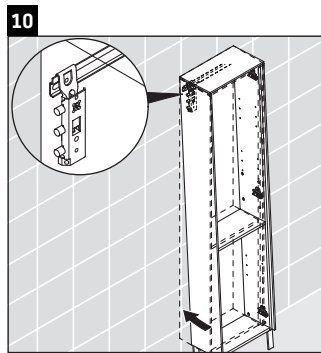

Duravit AG, Werderstr. 36, 78132 Hornberg, Germany, Phone +49 78 33 700, Fax +49 78 33 70 289, info@duravit.de, www.duravit.de