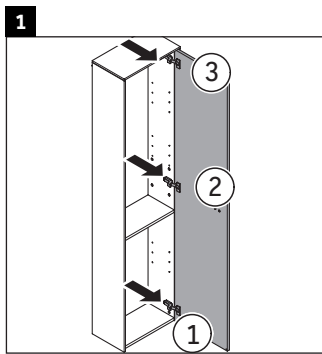

Duravit AG, Werderstr. 36, 78132 Hornberg, Germany, Phone +49 78 33 700, Fax +49 78 33 70 289, info@duravit.de, www.duravit.de