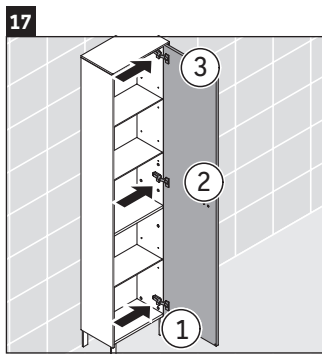

Duravit AG, Werderstr. 36, 78132 Hornberg, Germany, Phone +49 78 33 700, Fax +49 78 33 70 289, info@duravit.de, www.duravit.de