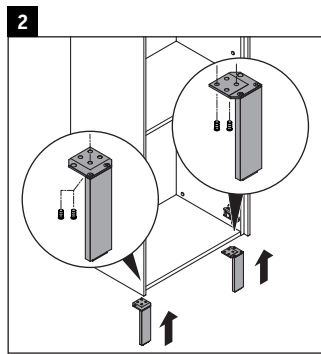

Duravit AG, Werderstr. 36, 78132 Hornberg, Germany, Phone +49 78 33 700, Fax +49 78 33 70 289, info@duravit.de, www.duravit.de