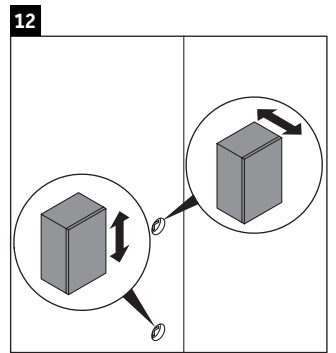

Duravit AG, Werderstr. 36, 78132 Hornberg, Germany, Phone +49 78 33 700, Fax +49 78 33 70 289, info@duravit.de, www.duravit.de