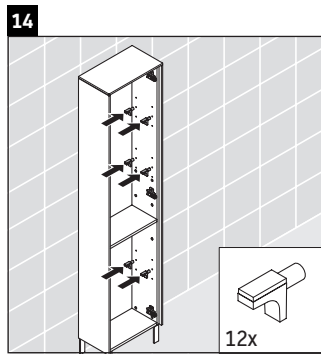

Duravit AG, Werderstr. 36, 78132 Hornberg, Germany, Phone +49 78 33 700, Fax +49 78 33 70 289, info@duravit.de, www.duravit.de