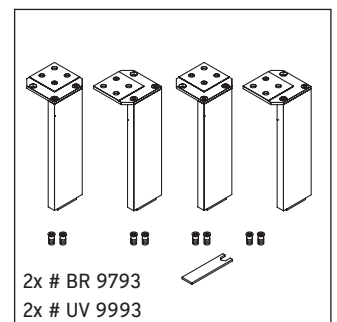

Brioso

BR 1331 L/R

Instrucciones de montaje

A	B
mm	mm
520	424

Indicaciones de uso

La serie de muebles de baño cumple las normas y directivas válidas en el momento de su entrega y se ha concebido para su uso en baños. Hay que evitar que se mojen directamente con agua, por ejemplo, durante la ducha.