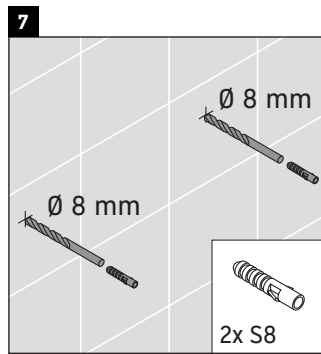

Duravit AG, Werderstr. 36, 78132 Hornberg, Germany, Phone +49 78 33 700, Fax +49 78 33 70 289, info@duravit.de, www.duravit.de