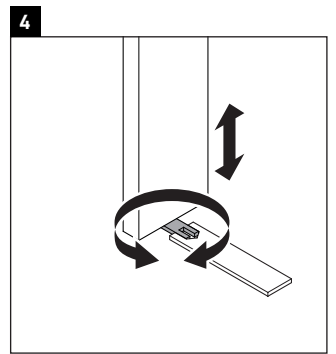

Duravit AG, Werderstr. 36, 78132 Hornberg, Germany, Phone +49 78 33 700, Fax +49 78 33 70 289, info@duravit.de, www.duravit.de