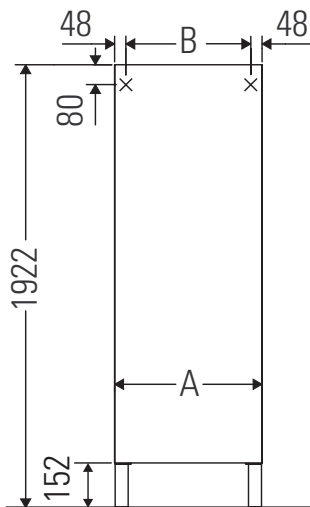

Brioso

BR 1331 L/R

Instrucciones de montaje

A	B
mm	mm
520	424

Indicaciones de uso

La serie de muebles de baño cumple las normas y directivas válidas en el momento de su entrega y se ha concebido para su uso en baños. Hay que evitar que se mojen directamente con agua, por ejemplo, durante la ducha.