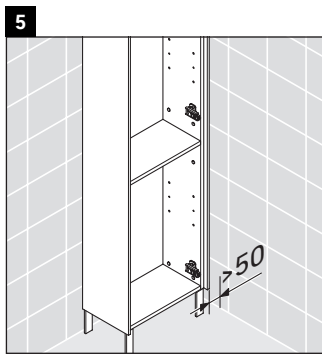

Duravit AG, Werderstr. 36, 78132 Hornberg, Germany, Phone +49 78 33 700, Fax +49 78 33 70 289, info@duravit.de, www.duravit.de