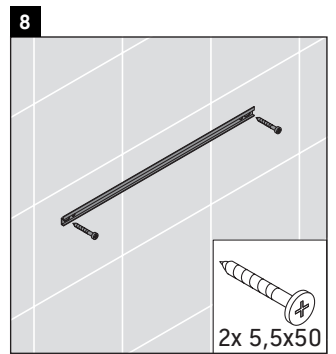

Duravit AG, Werderstr. 36, 78132 Hornberg, Germany, Phone +49 78 33 700, Fax +49 78 33 70 289, info@duravit.de, www.duravit.de