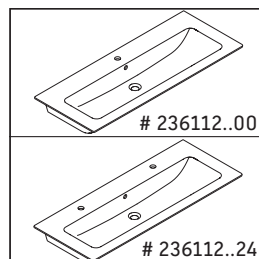

Brioso

BR 4004

Instrucciones de montaje

W mm	X mm
16	834

ME by Starck # 233612 / # 236112..00

W mm	X mm
16	834

ME by Starck # 236112..24

Indicaciones de uso