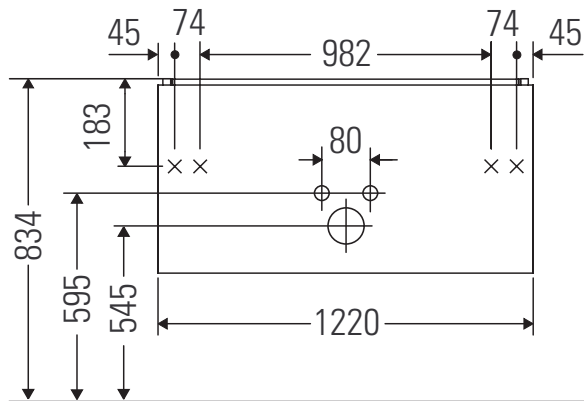

Brioso

BR 4004

Instrucciones de montaje

W mm	X mm
16	834

ME by Starck # 233612 / # 236112..00

W mm	X mm
16	834

ME by Starck # 236112..24

Indicaciones de uso