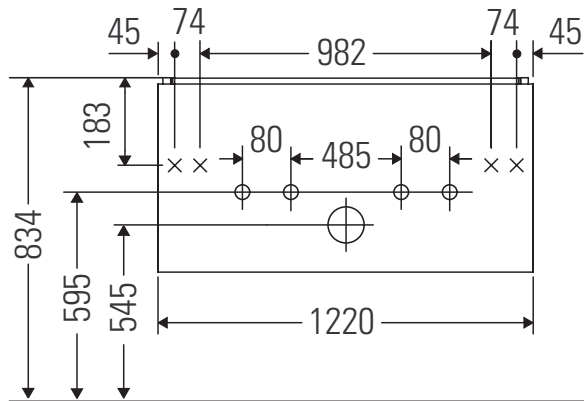

Brioso

BR 4004

Instrucciones de montaje

W mm	X mm
16	834

ME by Starck # 233612 / # 236112..00

W mm	X mm
16	834

ME by Starck # 236112..24

Indicaciones de uso