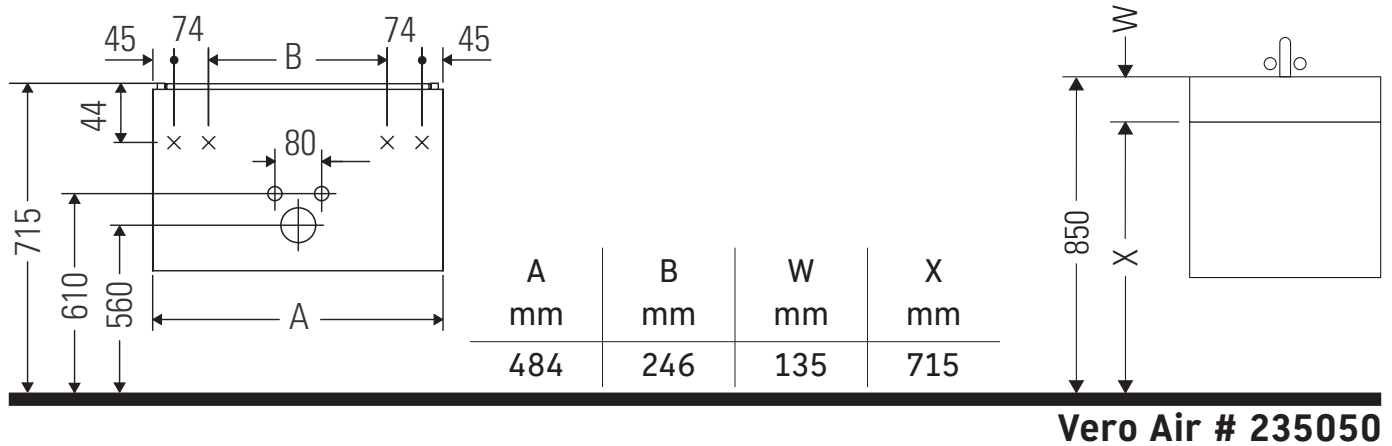

Brioso

BR 4052

Instrucciones de montaje

Indicaciones de uso

La serie de muebles de baño cumple las normas y directivas válidas en el momento de su entrega y se ha concebido para su uso en baños. Hay que evitar que se mojen directamente con agua, por ejemplo, durante la ducha.