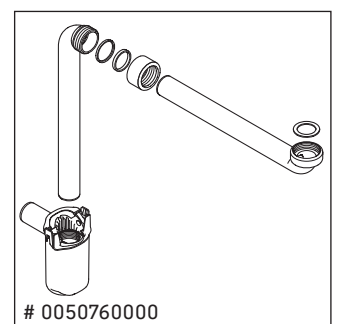

Brioso

BR 4052

Instrucciones de montaje

Indicaciones de uso

La serie de muebles de baño cumple las normas y directivas válidas en el momento de su entrega y se ha concebido para su uso en baños. Hay que evitar que se mojen directamente con agua, por ejemplo, durante la ducha.