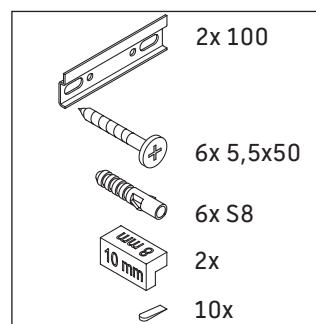

Brioso

BR 4052

Instrucciones de montaje

Indicaciones de uso

La serie de muebles de baño cumple las normas y directivas válidas en el momento de su entrega y se ha concebido para su uso en baños. Hay que evitar que se mojen directamente con agua, por ejemplo, durante la ducha.