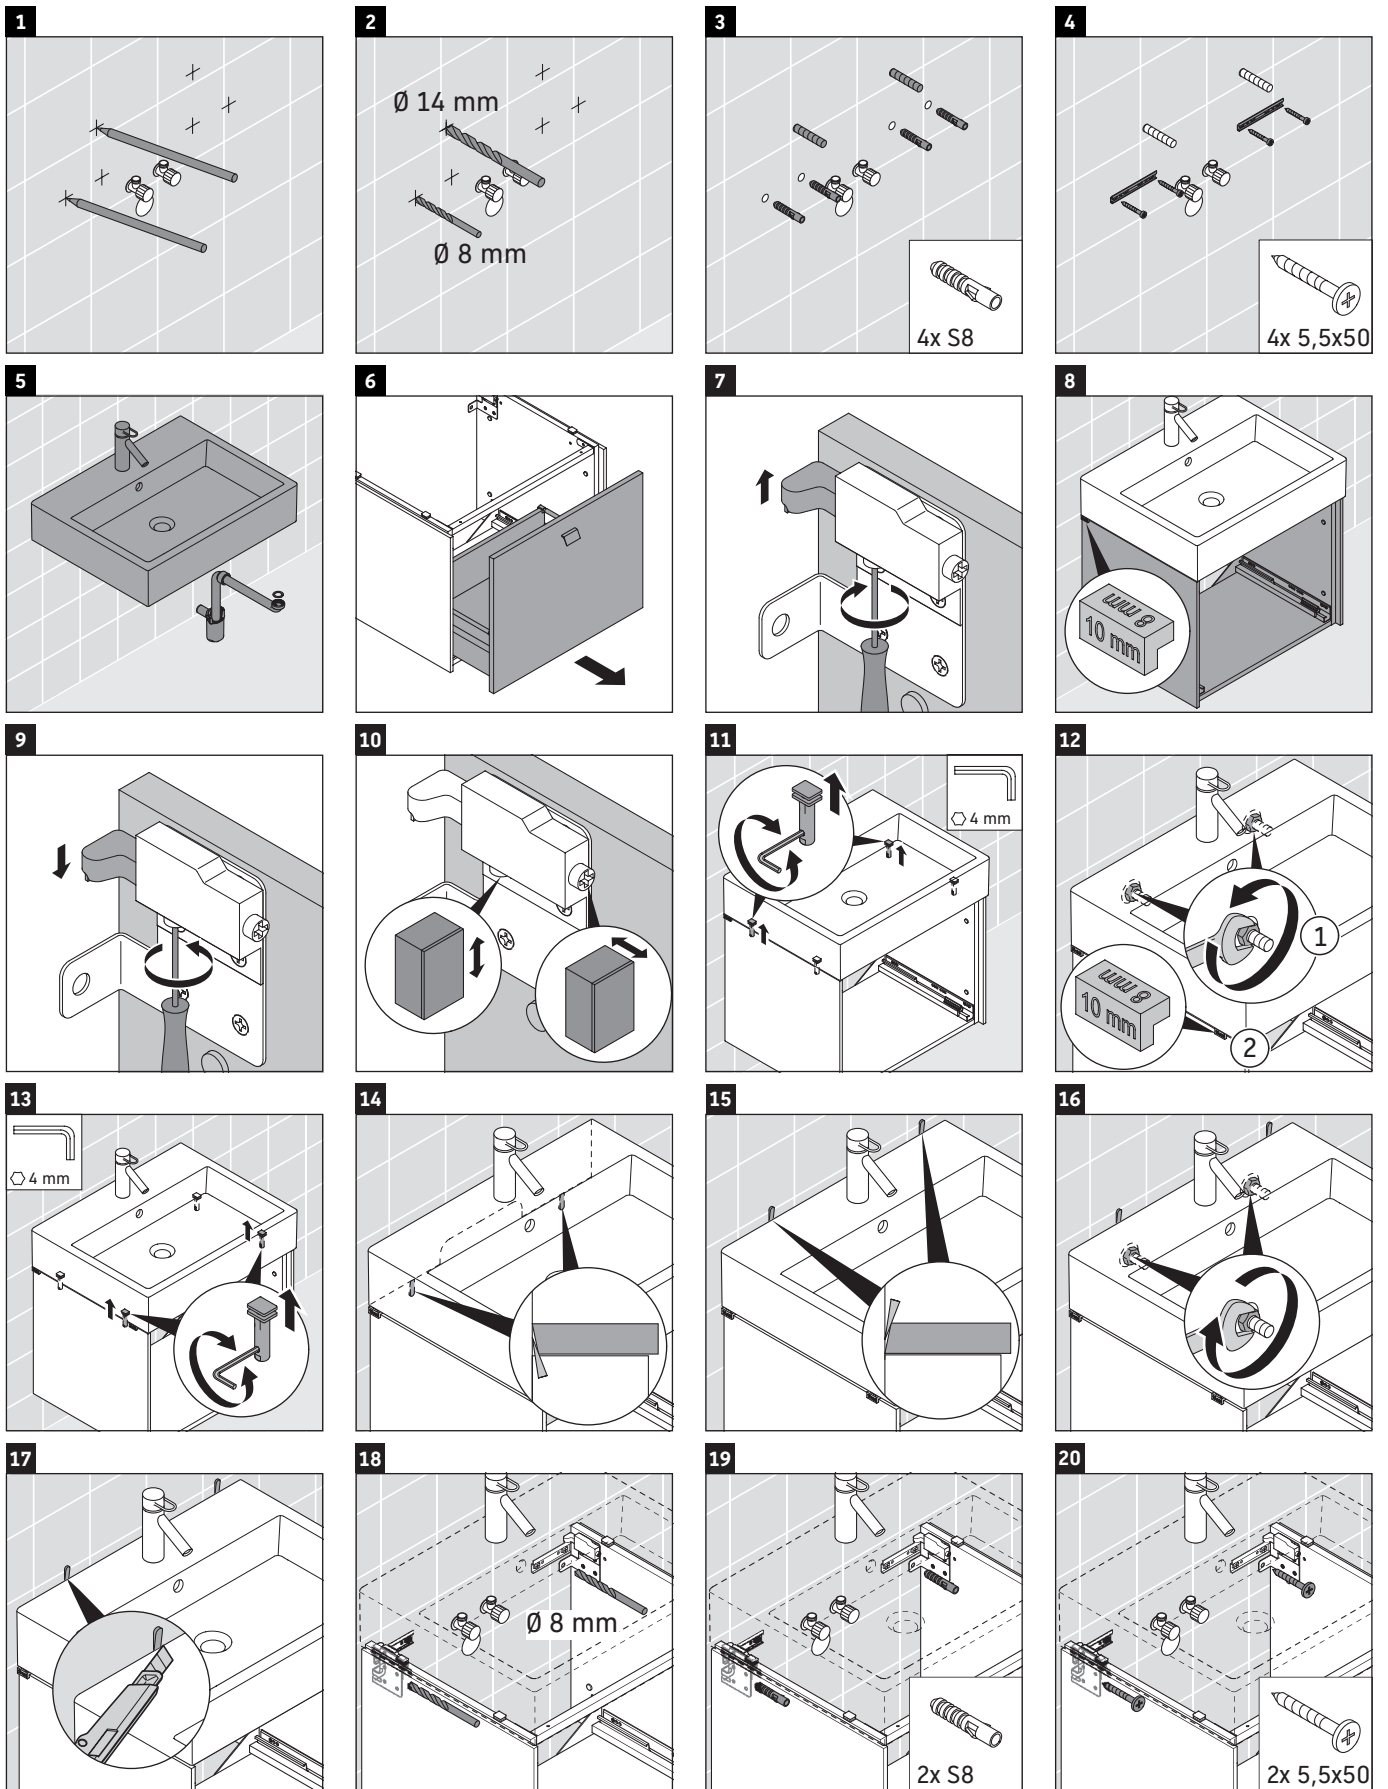

Duravit AG, Werderstr. 36, 78132 Hornberg, Germany, Phone +49 78 33 700, Fax +49 78 33 70 289, info@duravit.de, www.duravit.de