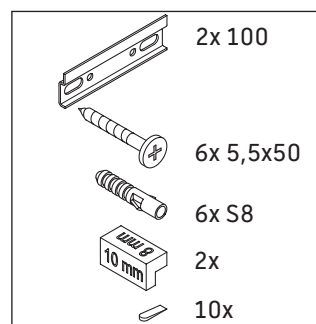

Brioso

BR 4053

Instrucciones de montaje

Indicaciones de uso

La serie de muebles de baño cumple las normas y directivas válidas en el momento de su entrega y se ha concebido para su uso en baños. Hay que evitar que se mojen directamente con agua, por ejemplo, durante la ducha.