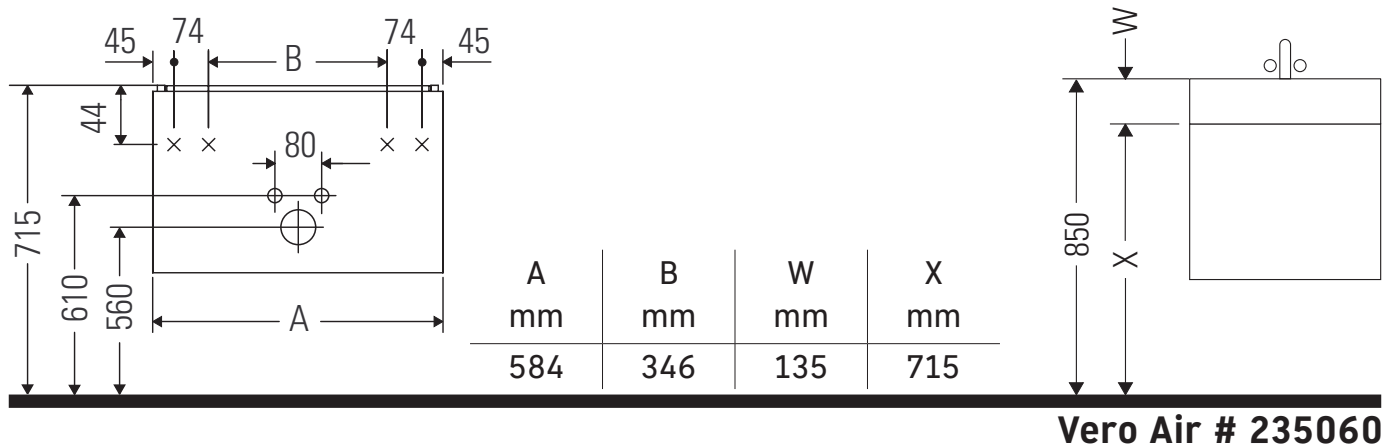

Brioso

BR 4053

Instrucciones de montaje

Indicaciones de uso

La serie de muebles de baño cumple las normas y directivas válidas en el momento de su entrega y se ha concebido para su uso en baños. Hay que evitar que se mojen directamente con agua, por ejemplo, durante la ducha.