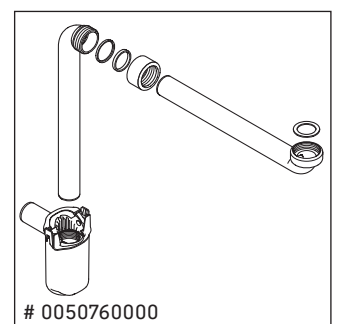

Brioso

BR 4053

Instrucciones de montaje

Indicaciones de uso

La serie de muebles de baño cumple las normas y directivas válidas en el momento de su entrega y se ha concebido para su uso en baños. Hay que evitar que se mojen directamente con agua, por ejemplo, durante la ducha.