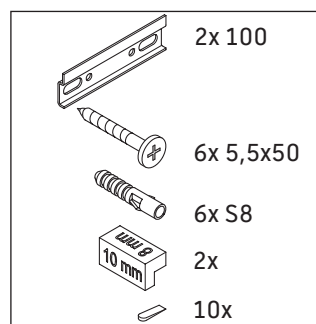

Brioso

BR 4055

Instrucciones de montaje

Indicaciones de uso

La serie de muebles de baño cumple las normas y directivas válidas en el momento de su entrega y se ha concebido para su uso en baños. Hay que evitar que se mojen directamente con agua, por ejemplo, durante la ducha.