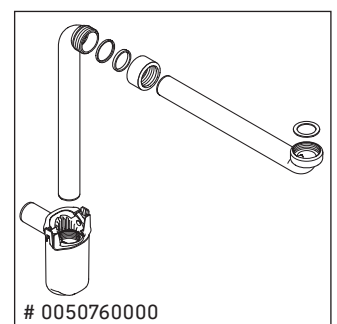

Brioso

BR 4055

Instrucciones de montaje

Indicaciones de uso

La serie de muebles de baño cumple las normas y directivas válidas en el momento de su entrega y se ha concebido para su uso en baños. Hay que evitar que se mojen directamente con agua, por ejemplo, durante la ducha.