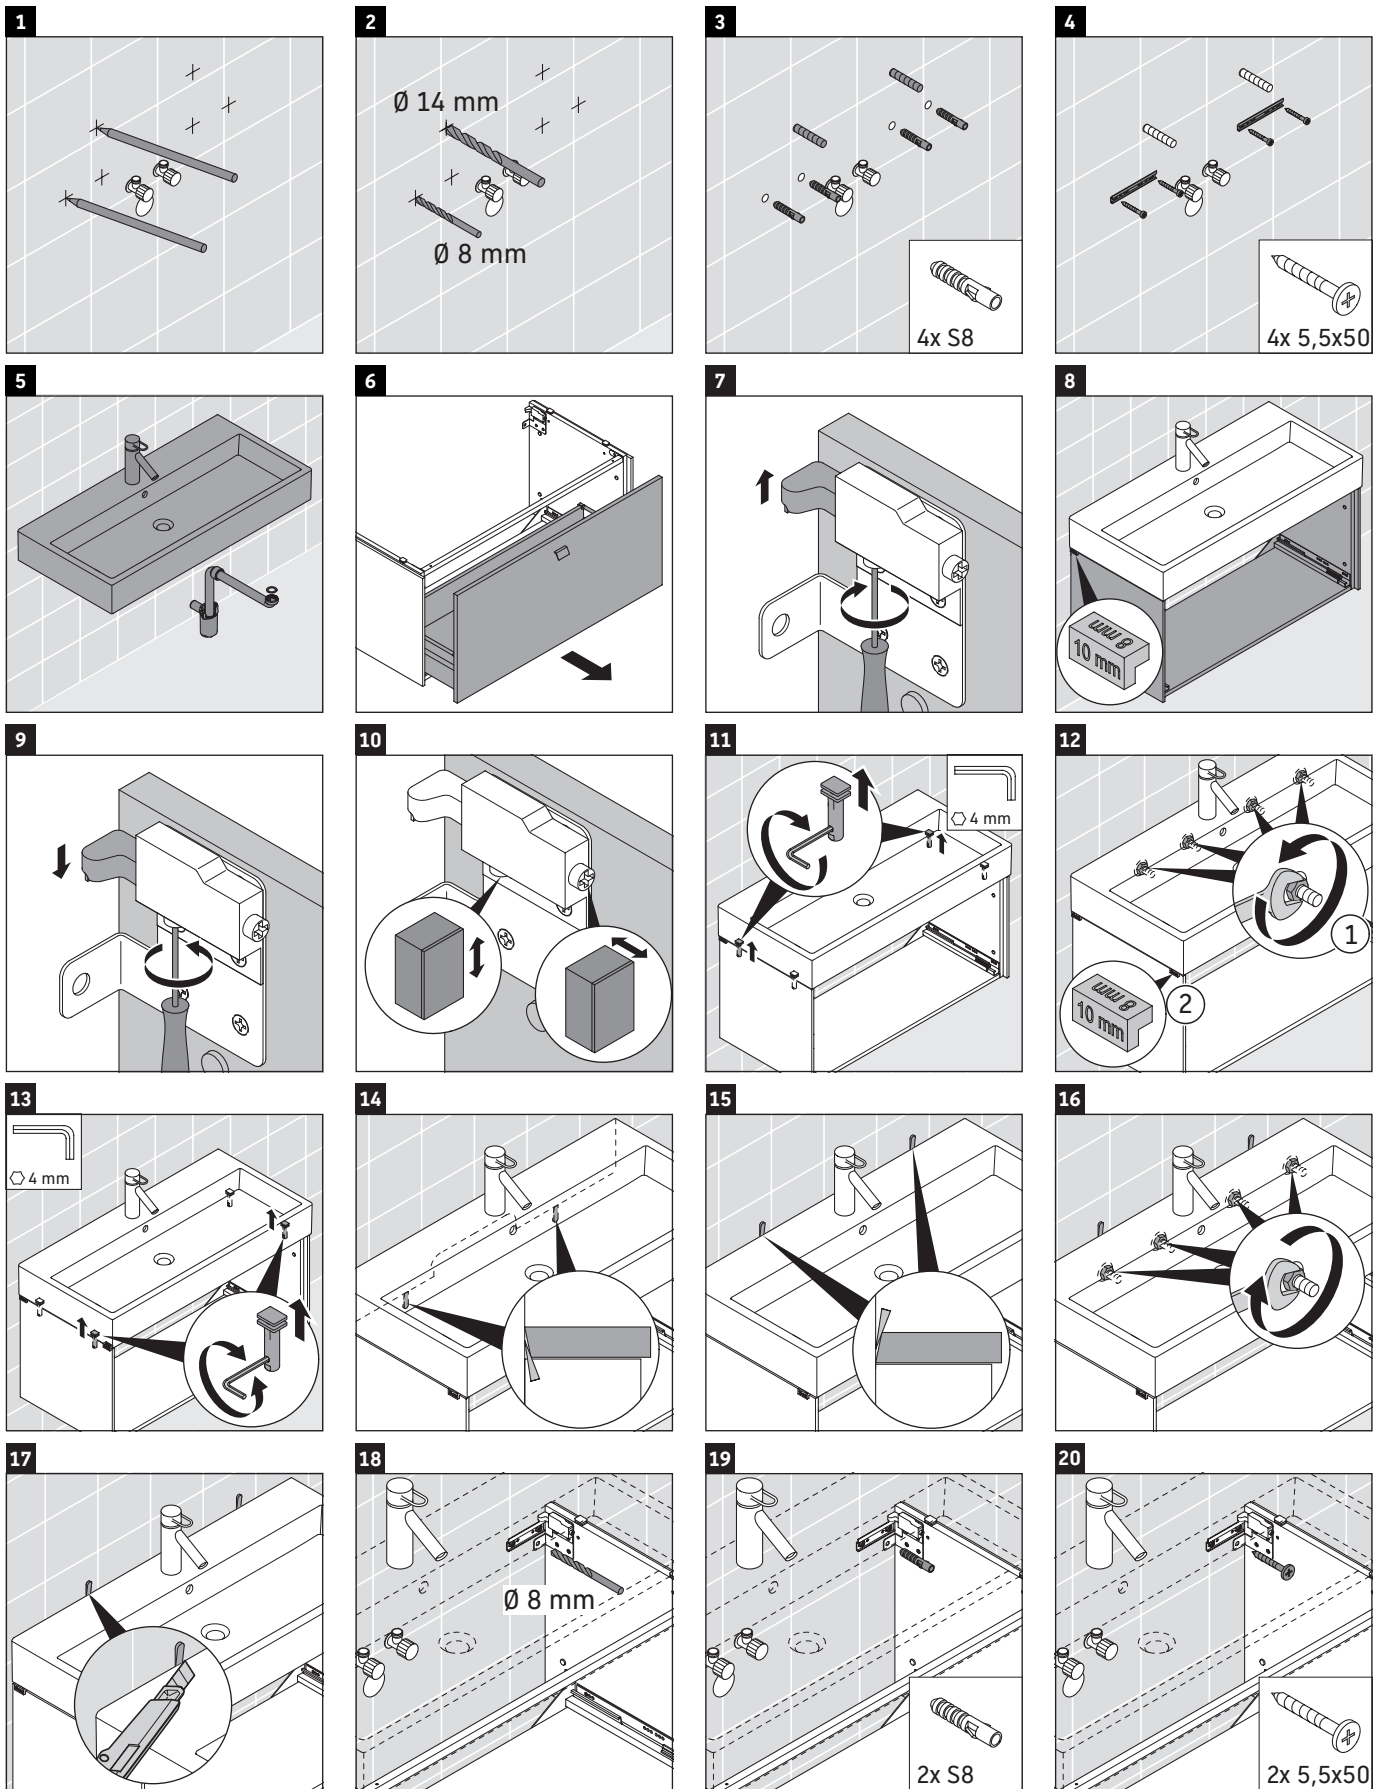

Duravit AG, Werderstr. 36, 78132 Hornberg, Germany, Phone +49 78 33 700, Fax +49 78 33 70 289, info@duravit.de, www.duravit.de