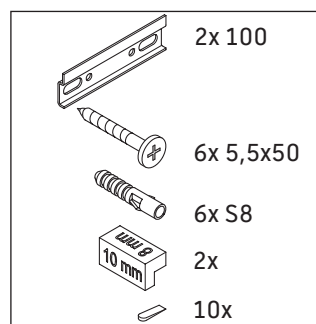

Brioso

BR 4056

Instrucciones de montaje

Indicaciones de uso

La serie de muebles de baño cumple las normas y directivas válidas en el momento de su entrega y se ha concebido para su uso en baños. Hay que evitar que se mojen directamente con agua, por ejemplo, durante la ducha.