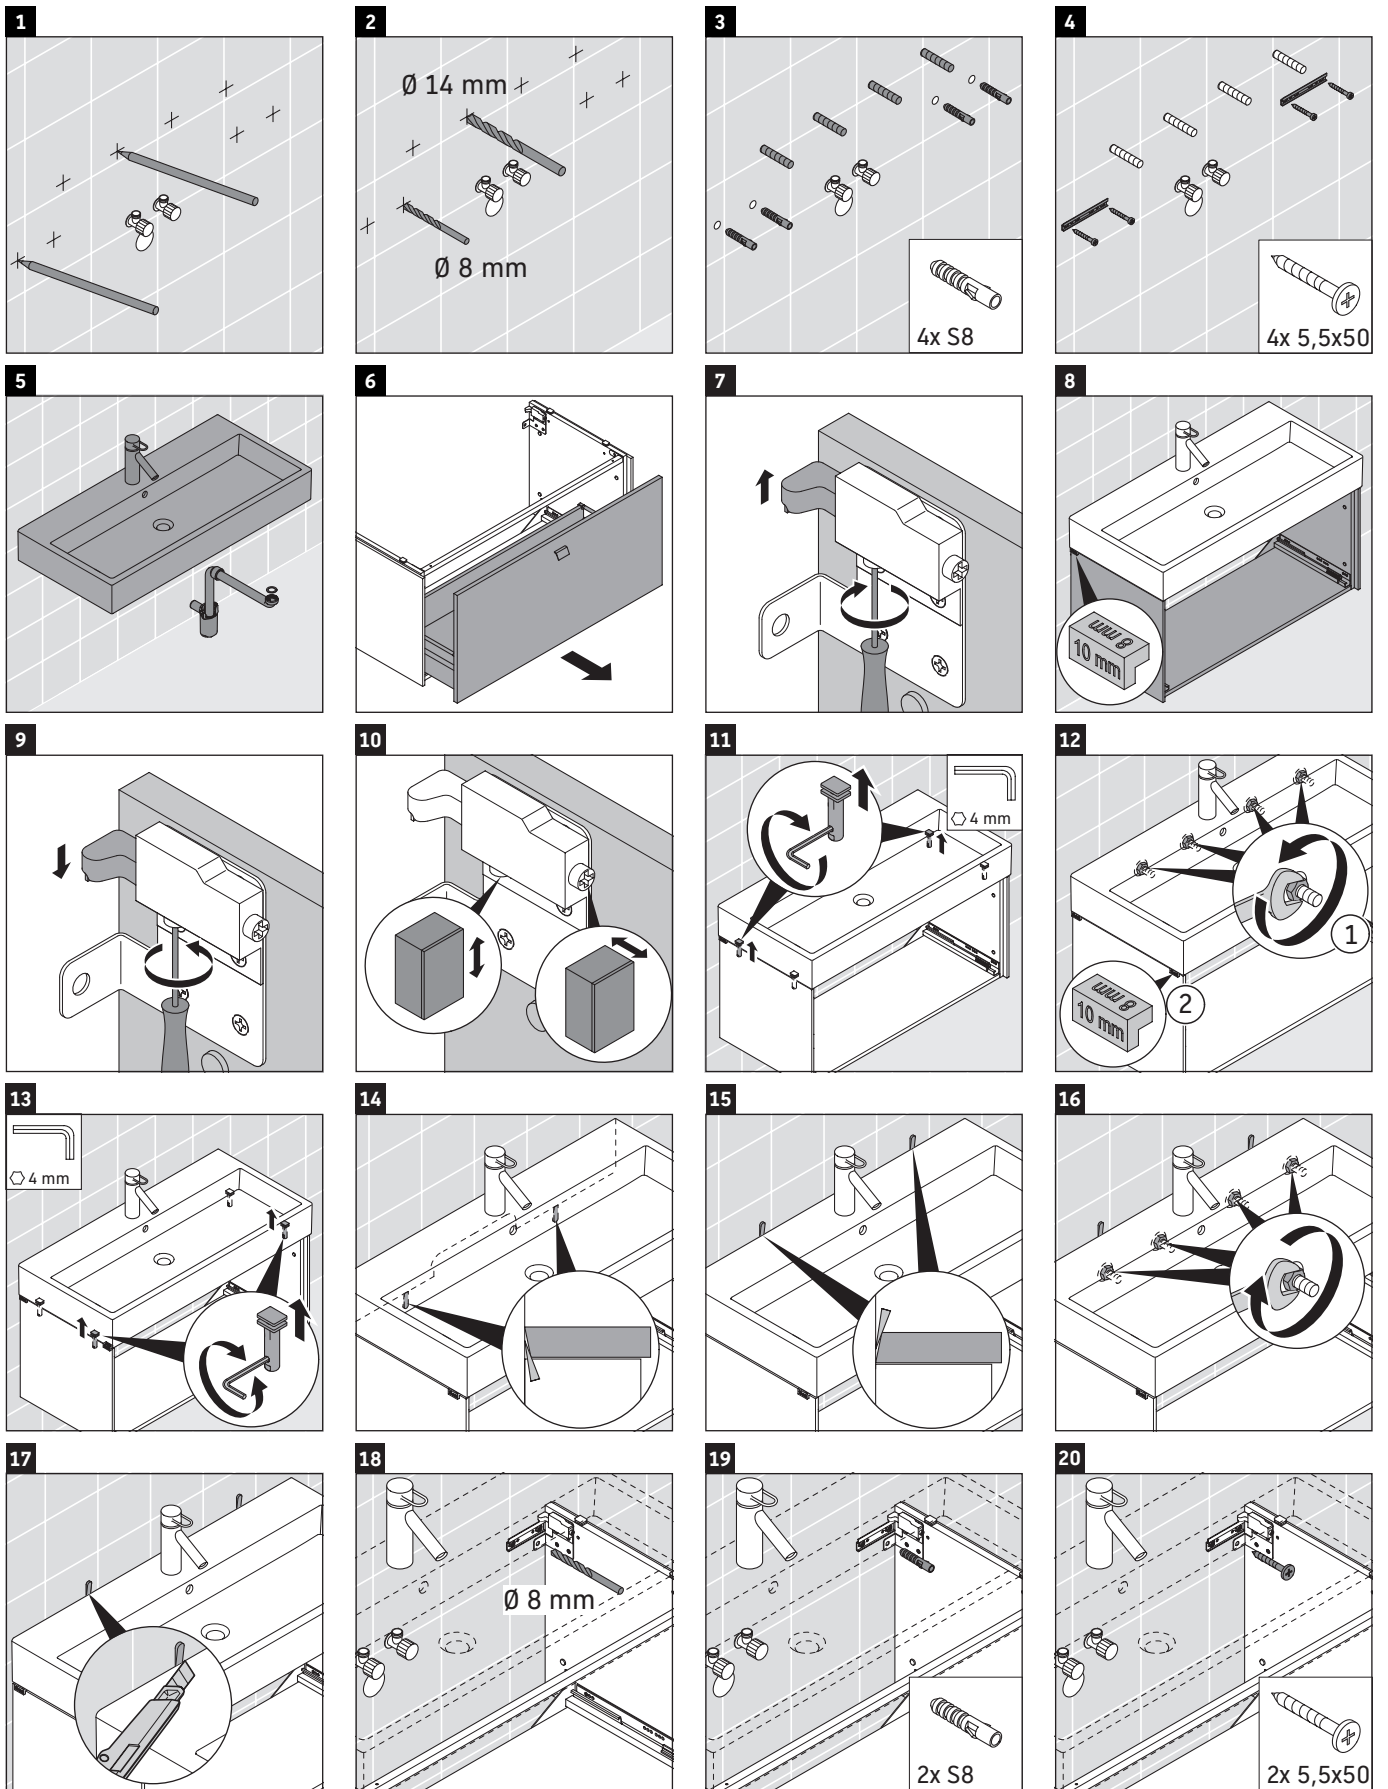

Duravit AG, Werderstr. 36, 78132 Hornberg, Germany, Phone +49 78 33 700, Fax +49 78 33 70 289, info@duravit.de, www.duravit.de