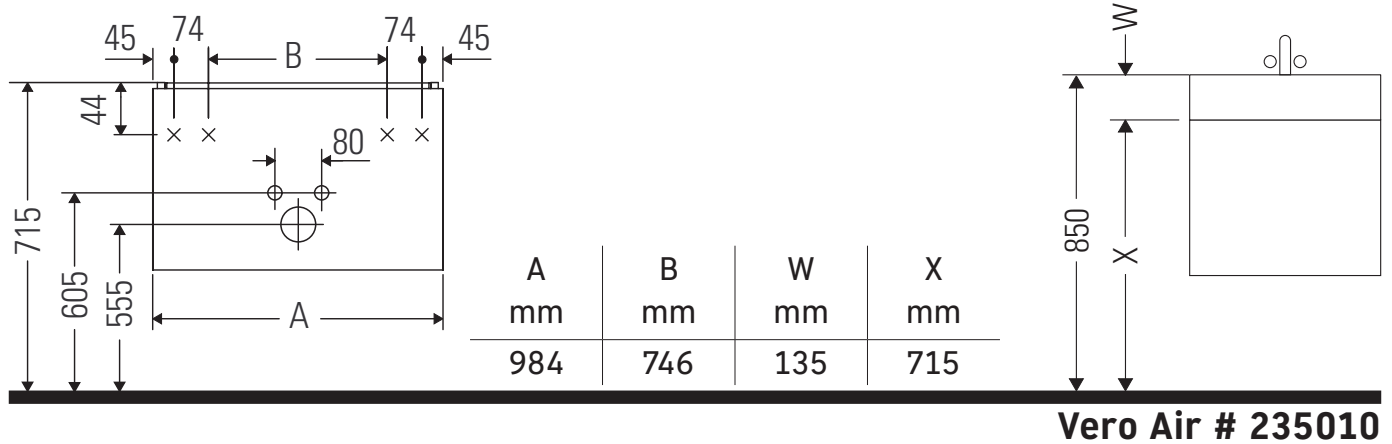

Brioso

BR 4056

Instrucciones de montaje

Indicaciones de uso

La serie de muebles de baño cumple las normas y directivas válidas en el momento de su entrega y se ha concebido para su uso en baños. Hay que evitar que se mojen directamente con agua, por ejemplo, durante la ducha.