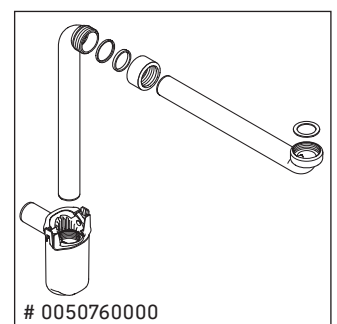

Brioso

BR 4056

Instrucciones de montaje

Indicaciones de uso

La serie de muebles de baño cumple las normas y directivas válidas en el momento de su entrega y se ha concebido para su uso en baños. Hay que evitar que se mojen directamente con agua, por ejemplo, durante la ducha.